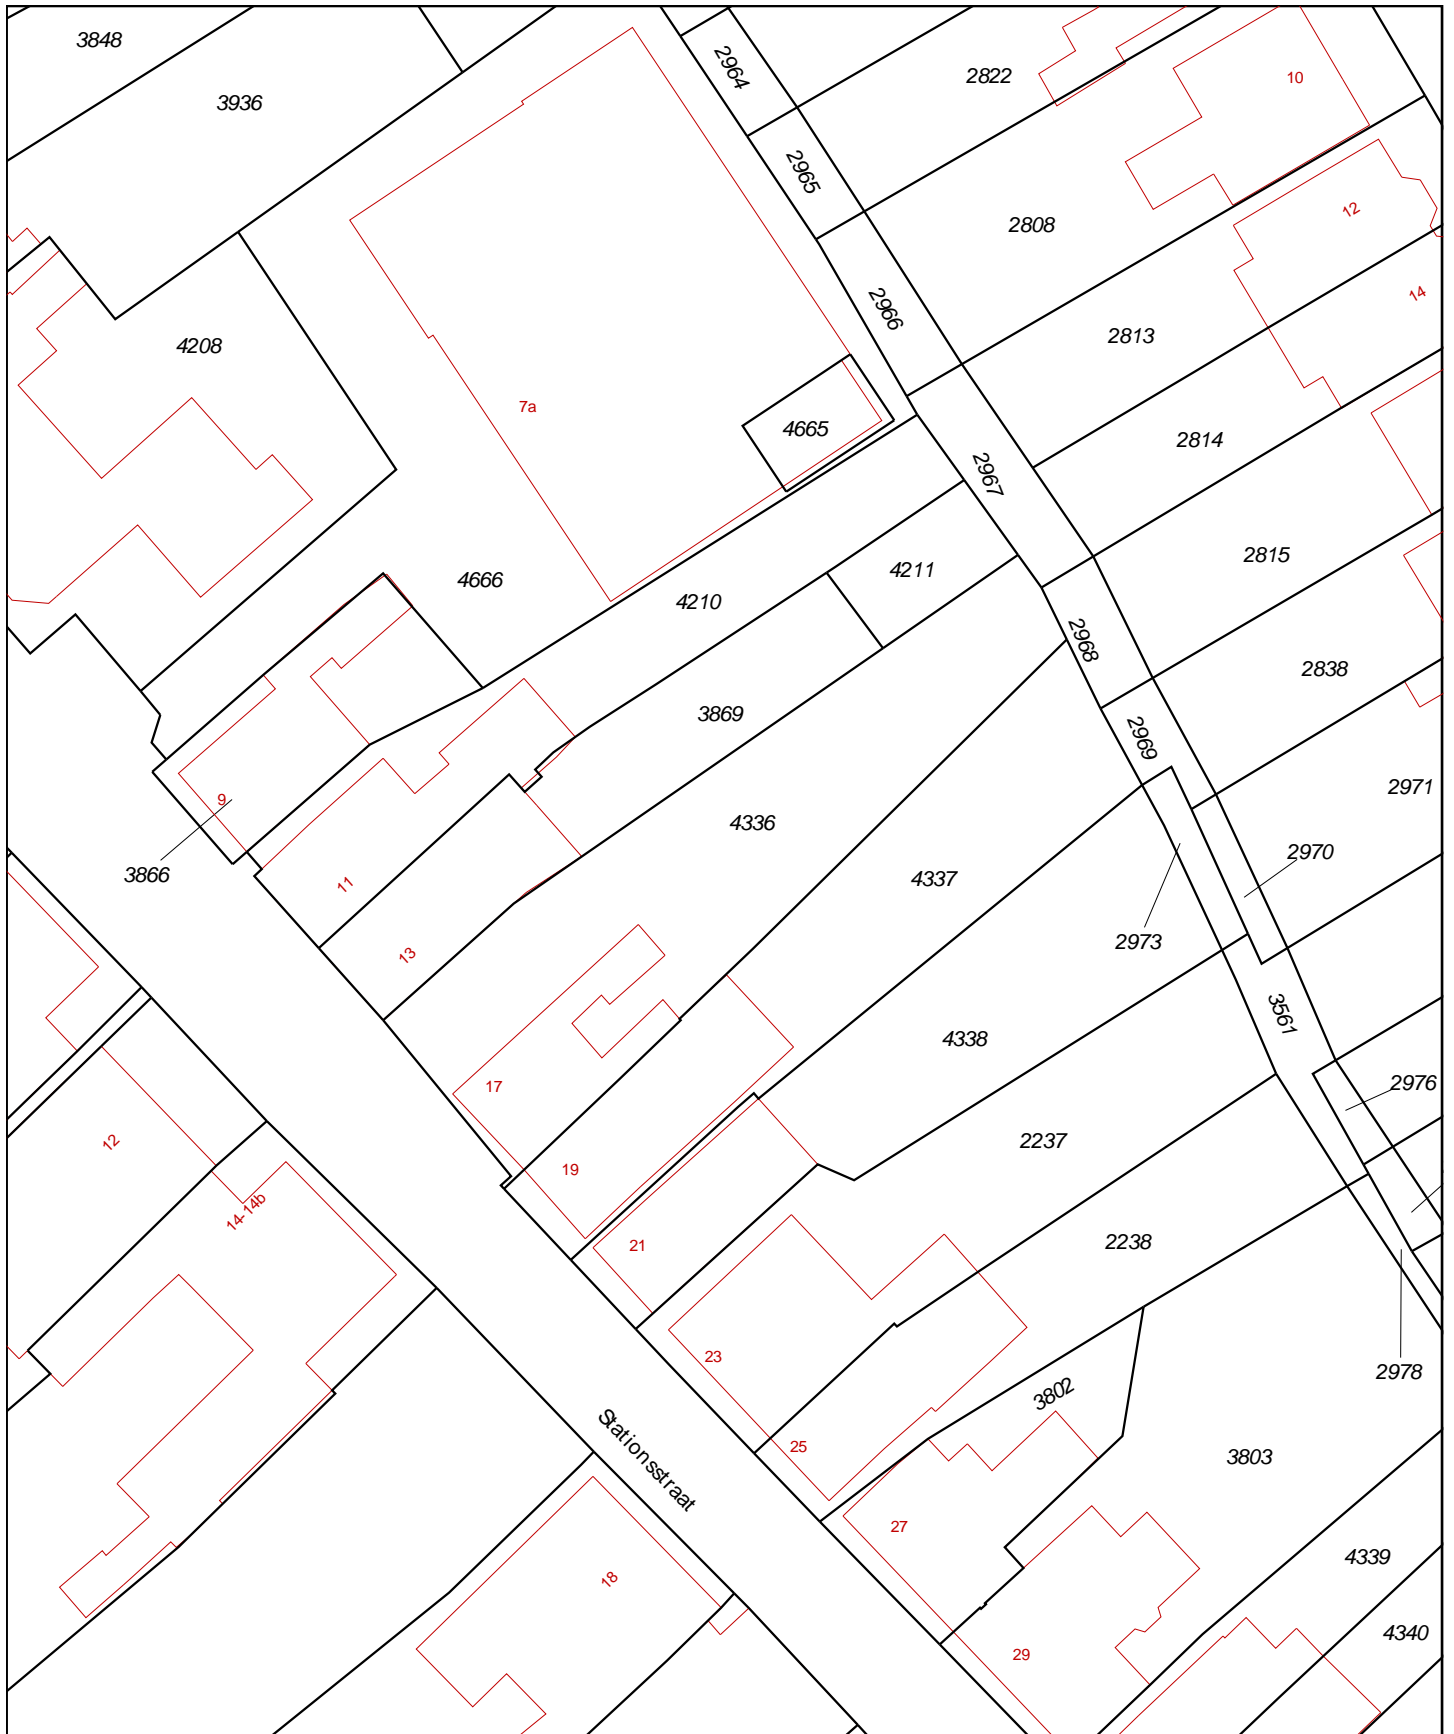

Uittreksel Kadastrale Kaart

0 m 5 m 25 m

<p>12345 Deze kaart is noordgericht</p> <p>25 Perceelnummer</p> <p>Huisnummer</p> <p>— Vastgestelde kadastrale grens</p> <p>— Voorlopige kadastrale grens</p> <p>— Administratieve kadastrale grens</p> <p>— Bebouwing</p> <p>— Overige topografie</p> <p>Voor een eensluidend uittreksel, Apeldoorn, 21 september 2017</p> <p>De bewaarder van het kadaster en de openbare registers</p>	<p>Schaal 1:500</p> <p>Kadastrale gemeente ZEVENBERGEN</p> <p>Sectie M</p> <p>Perceel 4336</p> <p>Aan dit uittreksel kunnen geen betrouwbare maten worden ontleend. De Dienst voor het kadaster en de openbare registers behoudt zich de intellectuele eigendomsrechten voor, waaronder het auteursrecht en het databankenrecht.</p>
---	--