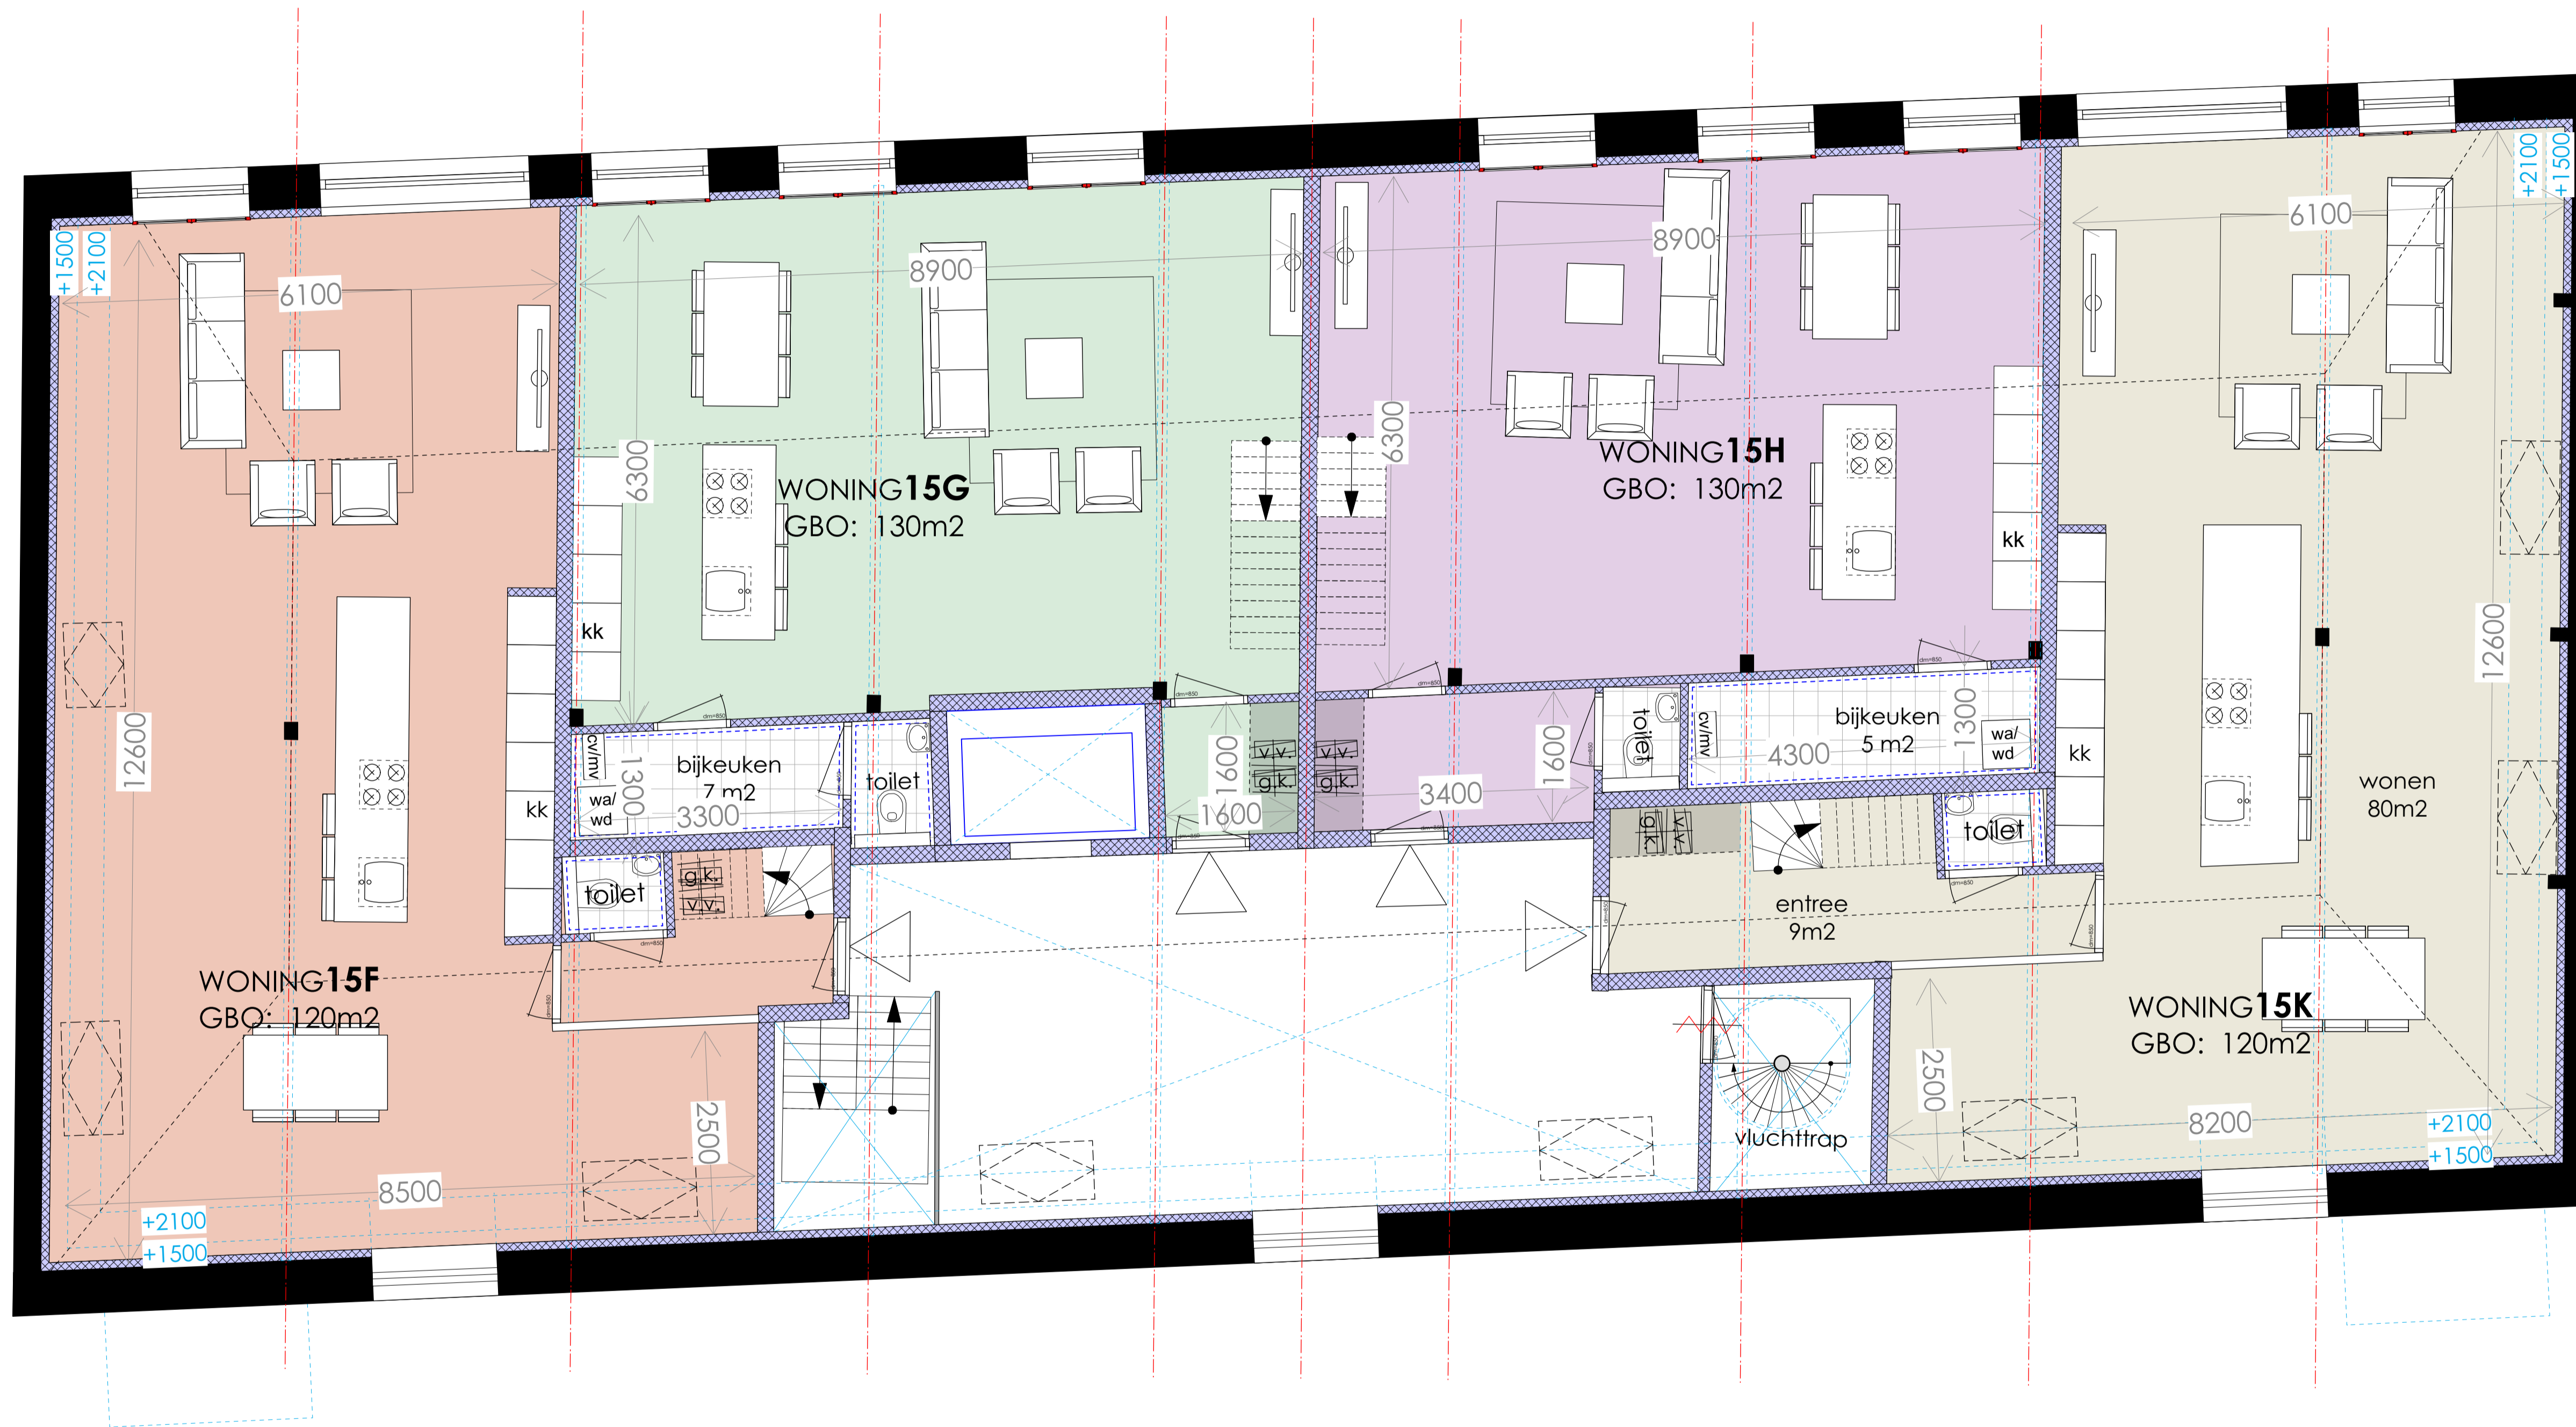

BINNEN WALEVEST

BUITEN WALEVEST

Voorstraat 48
3311 ER Dordrecht
www.stijlarchitectuur.nl

T. 078-648 96 07
F. 078-648 96 08
info@stijlarchitectuur.nl

OPDRACHTGEVER
Dhr. Pauw

WERK
**Kazerne, Buiten Walevest 15
Dordrecht**

FORMAAT
A1

SCHAAL
1:50

TEKENINGSDATUM
18-02-2020

WIJZIGINGSDATUM

al 12-03-2020	cl 29-06-2020	el	gl
bl 20-03-2020	dl	rl	nl

BESTEKNUMMER
018-494

BLADNUMMER
VK-03

ONDERDEEL
**plattegrond
Tweede verdieping**