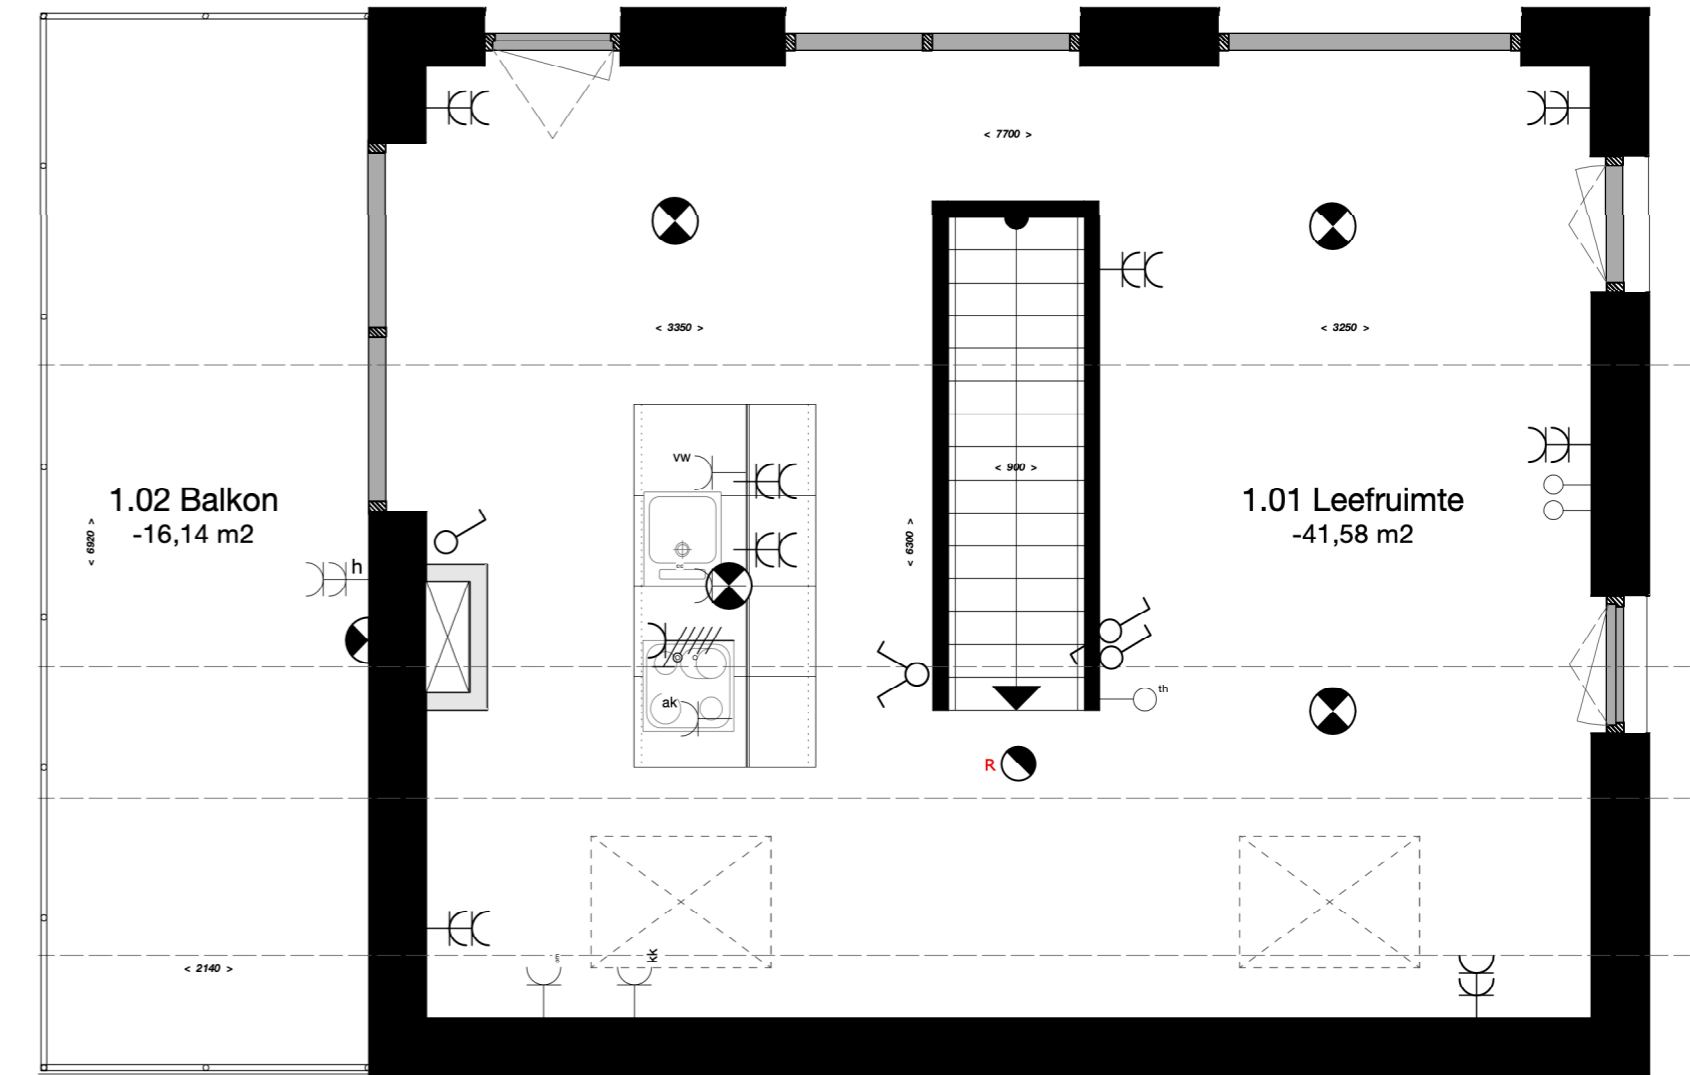

Begane grond

Verdieping

LEGENDA ELEKTRA

MK	meterkast	—	enkele wcd randaarde	—	wcd waterdicht	—	close-in boiler/cooker
WP	opstelplaats warmtepomp	—	dubbele wcd randaarde	—	dubbele wcd waterdicht	—	wcd warmtepomp, krachtstr.
WM	opstelplaats wasmachine	—	wcd koelkast	—	wcd 3-fase kooktoestel	—	loze leiding voor batterij
DR	opstelplaats droger	—	wcd afzuigkap	—	schakelaar	—	aansluitpunt deurbel 1500+
—	deurbel	—	wcd vaatwasser	—	wisselschakelaar	—	aansluitpunt thermosstaat
—	rookmelder	—	wcd oven	—	dubbele schakelaar	—	5x4mm AC- kabel tbv omvormer
—	lichtpunt plafond	—	wcd wasmachine	—	loze leiding	—	aansluitpunt PV
—	lichtpunt wand 2100+	—	wcd droger	—	vloerverwarming verdeler	—	aardpunt

Afmetingen van ruimtes kunnen in het werk afwijken van tekening. De exacte plaatsen en afmetingen van aansluitpunten, schachten, dakuitmondingen, hwa e.d. zijn indicatief op tekening aangegeven en worden door de installateur nader bepaald.

Elektra

TEKENING	
327-105	
PROJECT	
Dijkwoningen	
DATUM	FORMAAT
08-12-2022	ISO A2
SCHAAL	FASE
1:50	BU
Nr. Datum	Tek. Opmerking