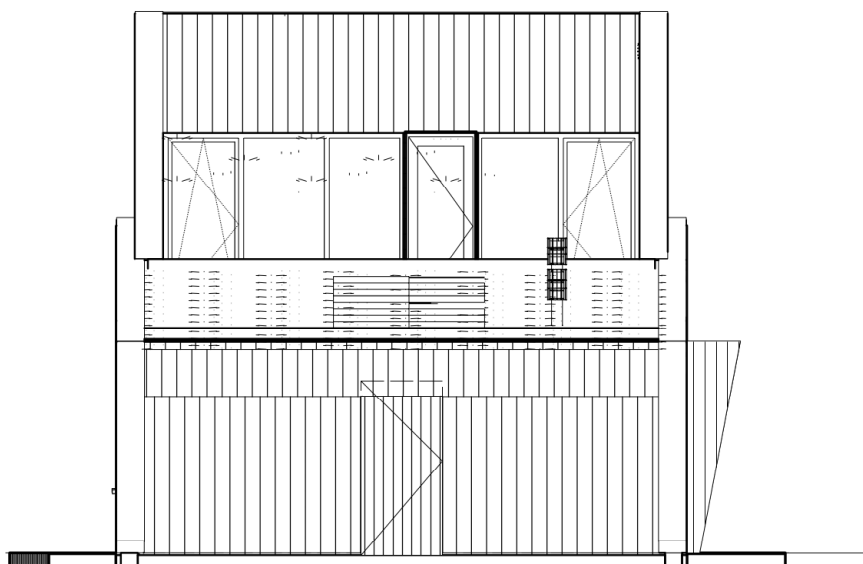

Doorsnede A-A

Doorsnede C-C

Doorsnede B-B

Doorsneden verkoop

TEKENING		
327-201		
PROJECT		
Polderwoning met opbouw		
DATUM	FORMAAT	
08/07/22	ISO A3	
SCHAAL	FASE	TEKENAAR
1:100	BU	-
Nr. Datum	Tek.	Opmerking

Westgevel

Oostgevel

Zuidgevel

Noordgevel

Gevels verkoop

TEKENING
327-301

PROJECT
Polderwoning met opbouw

DATUM FORMAAT
08/07/22 ISO A3

SCHAAL FASE TEKENAAR
1:100 BU -

Nr. Datum Tek. Opmerking