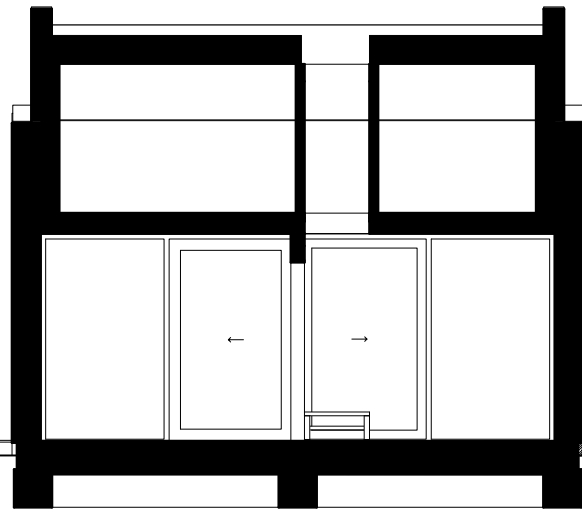

Doorsnede A-A

Doorsnede C-C

Doorsnede B-B

Doorsneden verkoop

TEKENING		
327-201		
PROJECT		
Polderwoning met opbouw		
DATUM	FORMAAT	
08/07/22	ISO A3	
SCHAAL	FASE	TEKENAAR
1:100	BU	-
Nr. Datum	Tek.	Opmerking

Westgevel

Oostgevel

Zuidgevel

Noordgevel

Gevels verkoop

TEKENING
327-301

PROJECT
Polderwoning met opbouw

DATUM FORMAAT
08/07/22 ISO A3