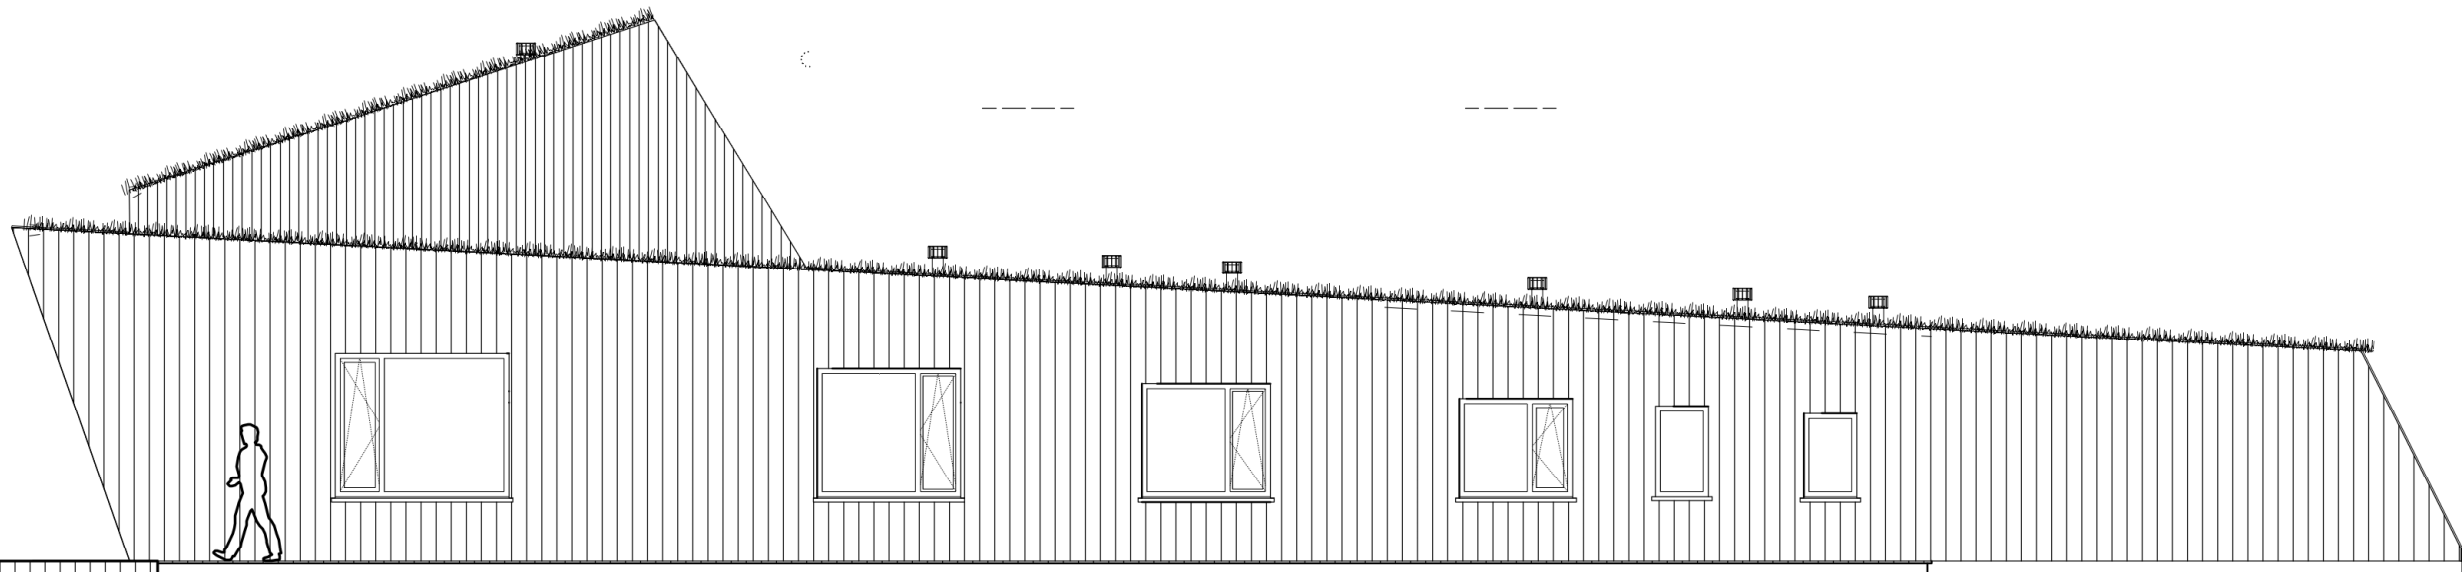

Doorsnede A-A

Doorsnede C-C

Doorsnede B-B

Doorsneden verkoop

TEKENING		
327-201		
PROJECT		
Polderwoning met opbouw		
DATUM	FORMAAT	
08/07/22	ISO A3	
SCHAAL	FASE	TEKENAAR
1:100	BU	-
Nr. Datum	Tek.	Opmerking

Westgevel

Oostgevel

Zuidgevel

Noordgevel

Gevels verkoop

TEKENING
327-301

PROJECT
Polderwoning met opbouw

DATUM FORMAAT
08/07/22 ISO A3

SCHAAL FASE TEKENAAR
1:100 BU -

Nr. Datum Tek. Opmerking