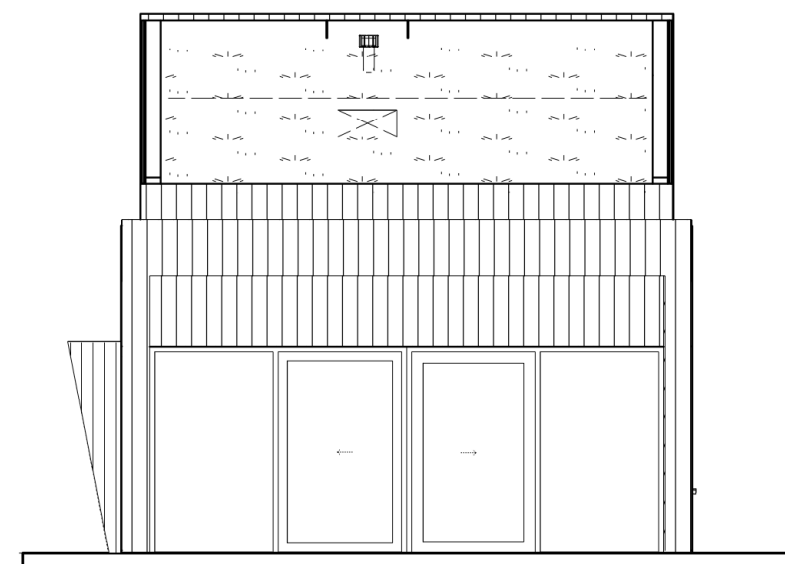

Doorsnede A-A

Doorsnede C-C

Doorsnede B-B

Doorsneden verkoop

TEKENING		
327-201		
PROJECT		
Polderwoning met opbouw		
DATUM	FORMAAT	
08/07/22	ISO A3	
SCHAAL	FASE	TEKENAAR
1:100	BU	-
Nr. Datum	Tek.	Opmerking

Westgevel

Oostgevel

Zuidgevel

Noordgevel

Gevels verkoop

TEKENING
327-301

PROJECT
Polderwoning met opbouw

DATUM FORMAAT
08/07/22 ISO A3