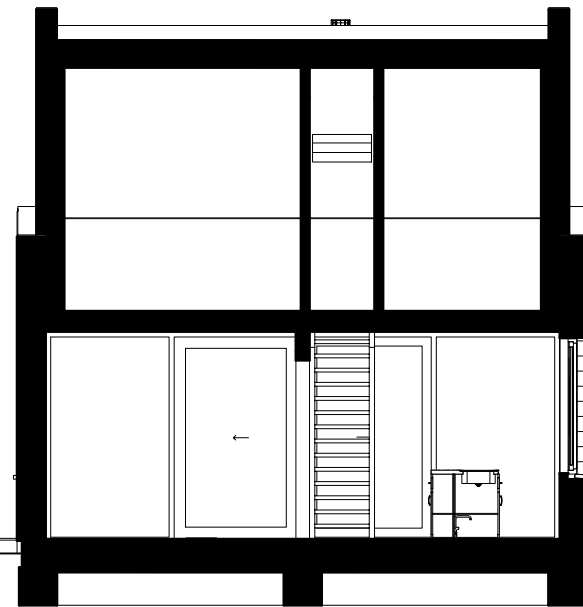

Doorsnede A-A

Doorsnede C-C

Doorsnede B-B

Doorsneden verkoop

TEKENING		
327-201		
PROJECT		
Polderwoning met opbouw		
DATUM	FORMAAT	
08/07/22	ISO A3	
SCHAAL	FASE	TEKENAAR
1:100	BU	-
Nr. Datum	Tek.	Opmerking

Westgevel

Oostgevel

Zuidgevel

Noordgevel

Gevels verkoop

TEKENING
327-301

PROJECT
Polderwoning met opbouw

DATUM FORMAAT
08/07/22 ISO A3