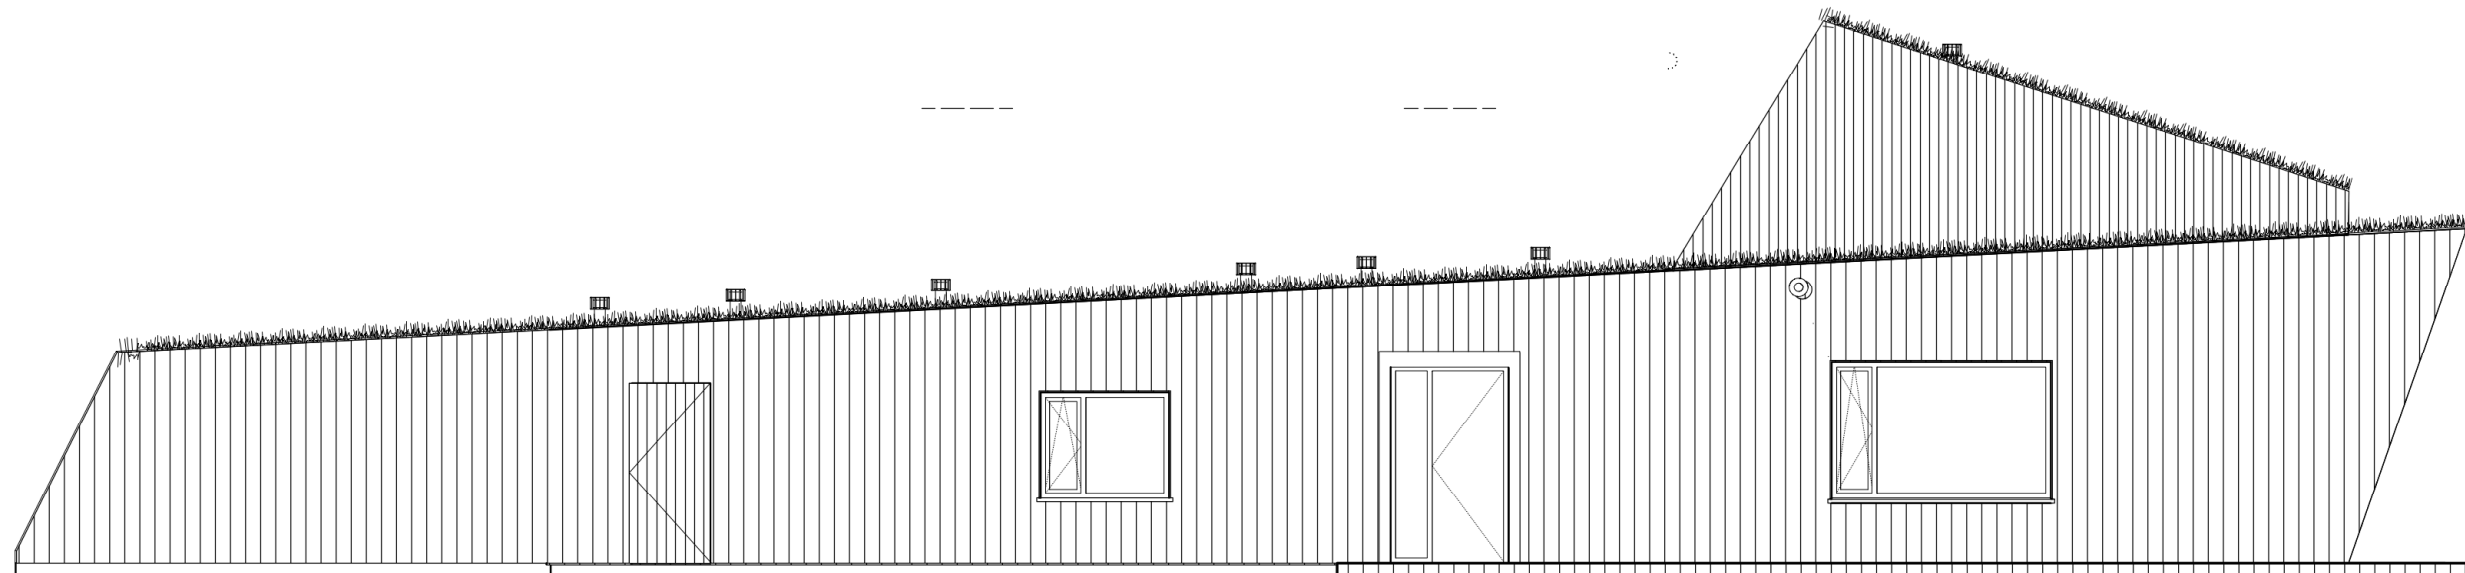

Doorsnede A-A

Doorsnede C-C

Doorsnede B-B

Doorsneden verkoop

TEKENING		
327-201		
PROJECT		
Polderwoning met opbouw		
DATUM	FORMAAT	
08/07/22	ISO A3	
SCHAAL	FASE	TEKENAAR
1:100	BU	-
Nr. Datum	Tek.	Opmerking

Westgevel

Oostgevel

Zuidgevel

Noordgevel

Gevels verkoop

TEKENING
327-301

PROJECT
Polderwoning met opbouw

DATUM FORMAAT
08/07/22 ISO A3

SCHAAL FASE TEKENAAR
1:100 BU -

Nr. Datum Tek. Opmerking