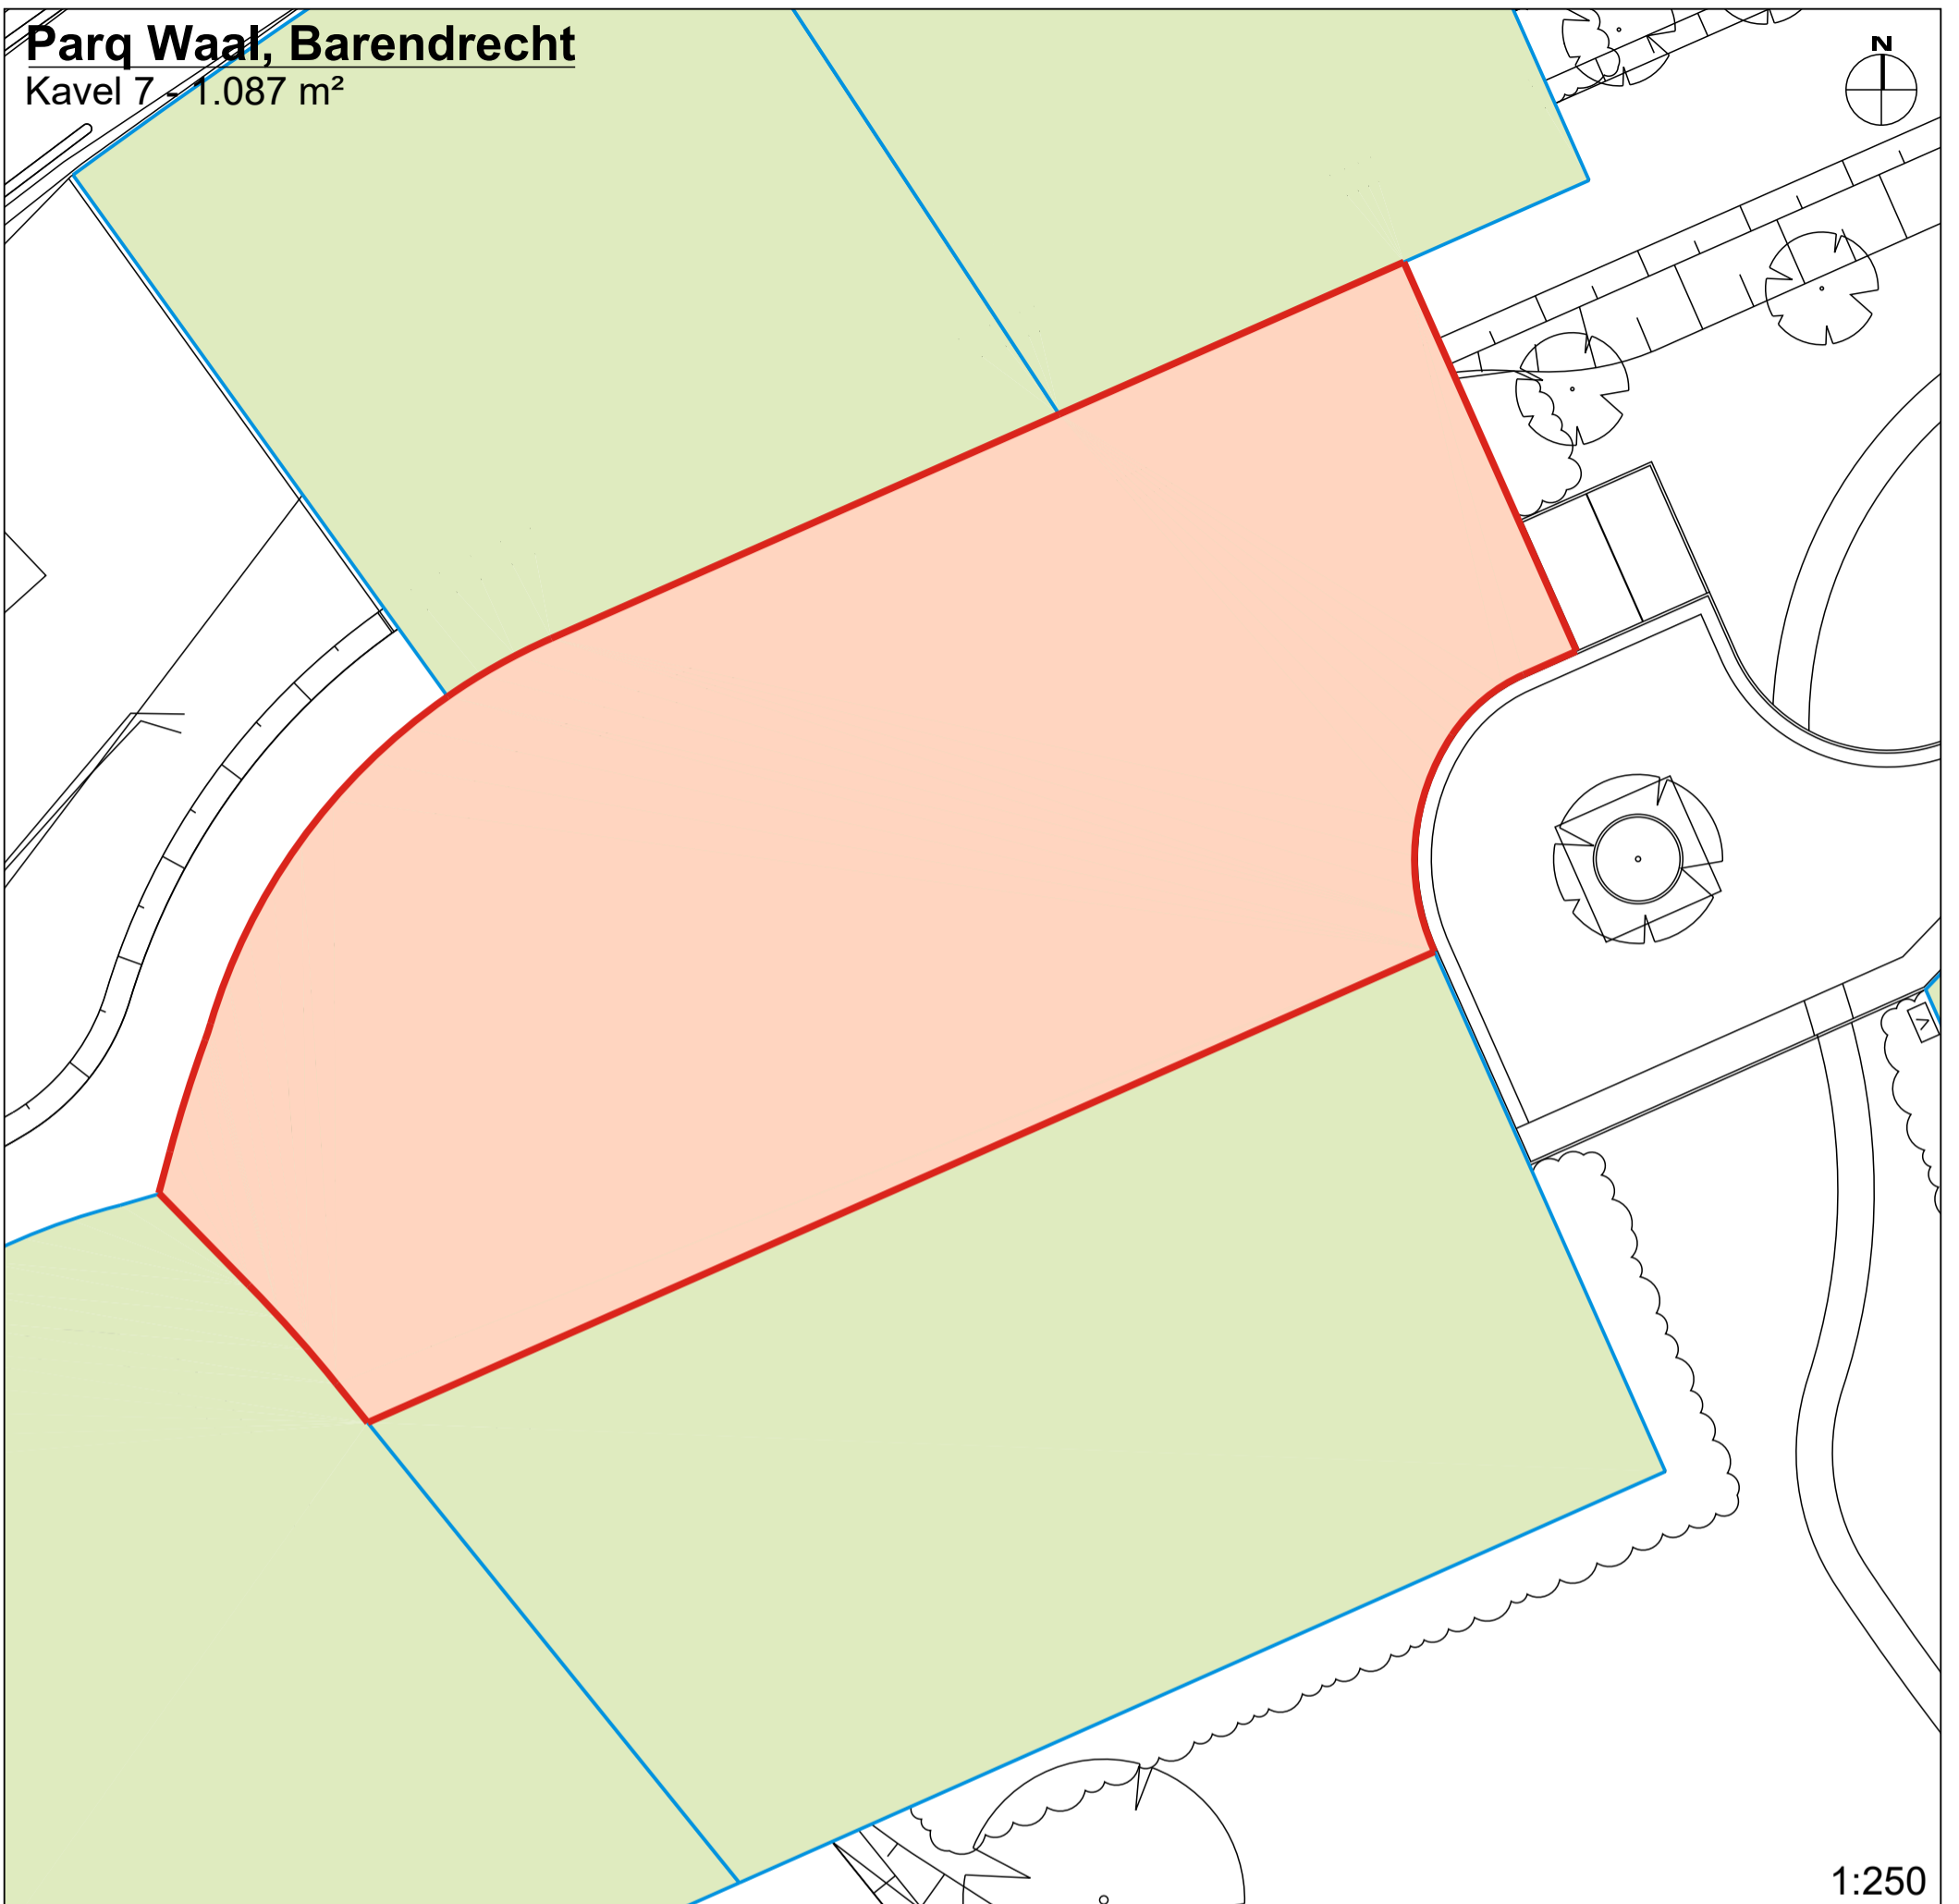

Parq Waal, Barendrecht
Kavel 7 - 1.087 m²

1:250

1:2000