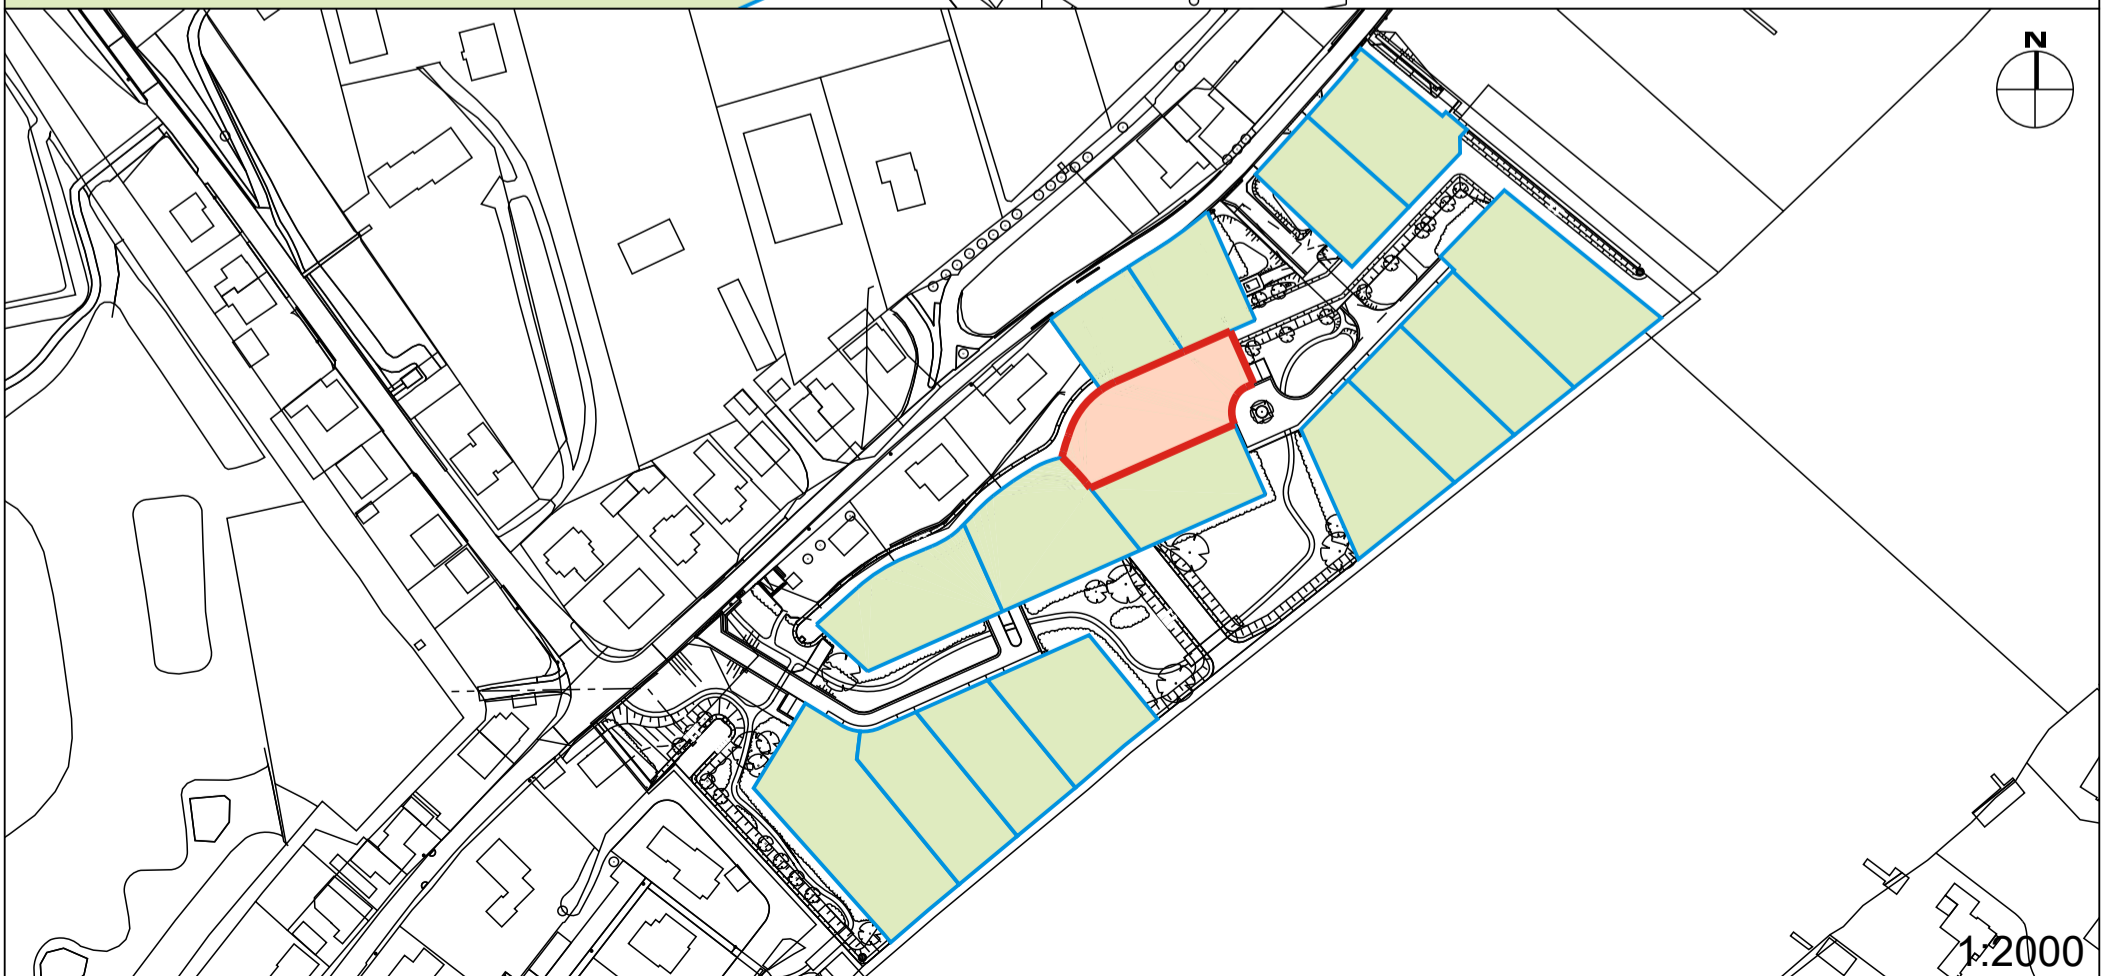

Parq Waal, Barendrecht
Kavel 7 - 1.087 m²

1:250

1:2000