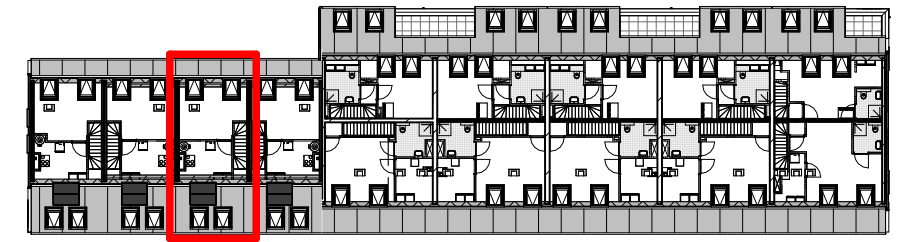

Tweede verdieping - BNR 03

1 : 50

Tweede verdieping

1 : 500

Legenda

Symbolen

Symbol	Omschrijving	Symbol	Omschrijving
	Centraal aardpunt (HAR/SAR)		Loze leiding t.b.v. data installaties
	Aardmat		Rookmelder
	Wandcontactdoos 1 voudig met RA		Schel deurbelinstallatie
	Wandcontactdoos 2 voudig met RA		Beldrukker deurbelinstallatie
	Contactdoos 2F-2N-RA 230V (perilex)		Bedieningsschakelaar ventilatie
	Aansluitpunt verlichting in centraaldoos		Thermostaat
	Aansluitpunt verlichting		Binnenpost toegangscontrole met scherm
	Schakelaar enkelpolig		Optie: buitenkraantje
	Wisselschakelaar		Optie: buitenlichtpunt
	schakelaar zonwering		Optie: buitenstopcontact
	Armatuur rond aan wand waterdicht		zonwering
	Ventilatie: inblaaspunt		Ventilatie: afzuigpunt