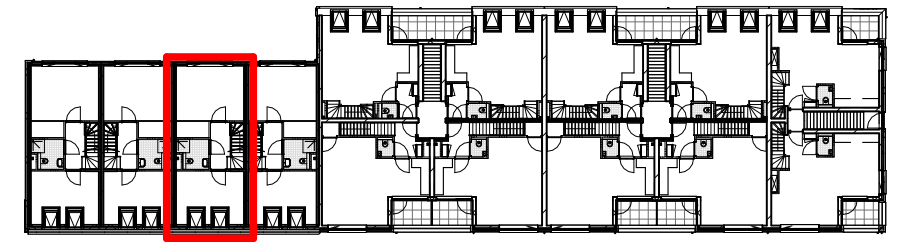

Eerste verdieping - BNR 03

1 : 50

Eerste verdieping

1 : 500

Legenda

Symbolen

Symbol	Omschrijving	Symbol	Omschrijving
	Centraal aardpunt (HAR/SAR)		Loze leiding t.b.v. data installaties
	Aardmat		Rookmelder
	Wandcontactdoos 1 voudig met RA		Schel deurbelinstallatie
	Wandcontactdoos 2 voudig met RA		Beldrukker deurbelinstallatie
	Contactdoos 2F-2N-RA 230V (perilex)		Bedieningsschakelaar ventilatie
	Aansluitpunt verlichting in centraaldoos		Thermostaat
	Aansluitpunt verlichting		Binnenpost toegangscontrole met scherm
	Schakelaar enkelpolig		Optie: buitenkraantje
	Wisselschakelaar		Optie: buitenlichtpunt
	Armatuur rond aan wand waterdicht		Optie: buitenstopcontact
	Ventilatie: inblaaspunt		zonwering
			Ventilatie: afzuigpunt