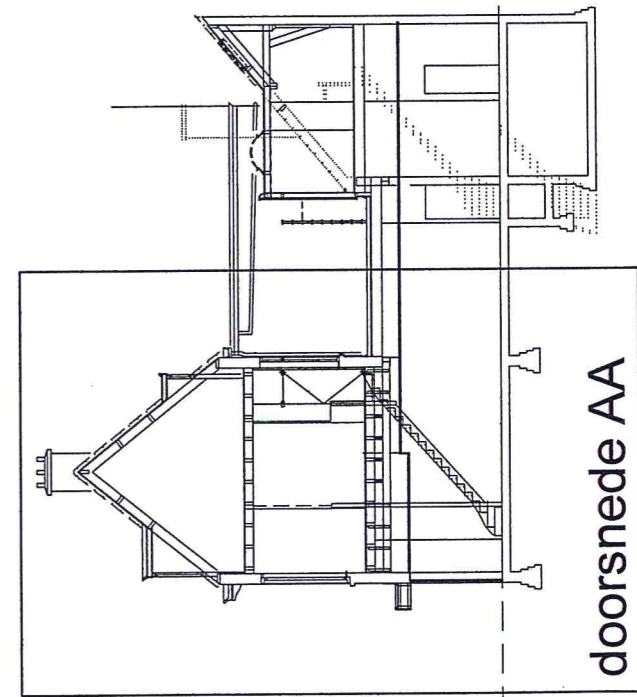

a

doorsnede AA

1/200

doorsnede AA-a

a-29 v.v.
ron kodde architect
 Schiedamschenstraat 6, 4331 GT Middelburg
 tel. 0118-634369 fax 0118-614683

EM.10 / 13

WIJZIGING PAND , INTENTIEPLAN 1/50
 (verbouw winkegevel tbv won.entree / kantoor winkel)