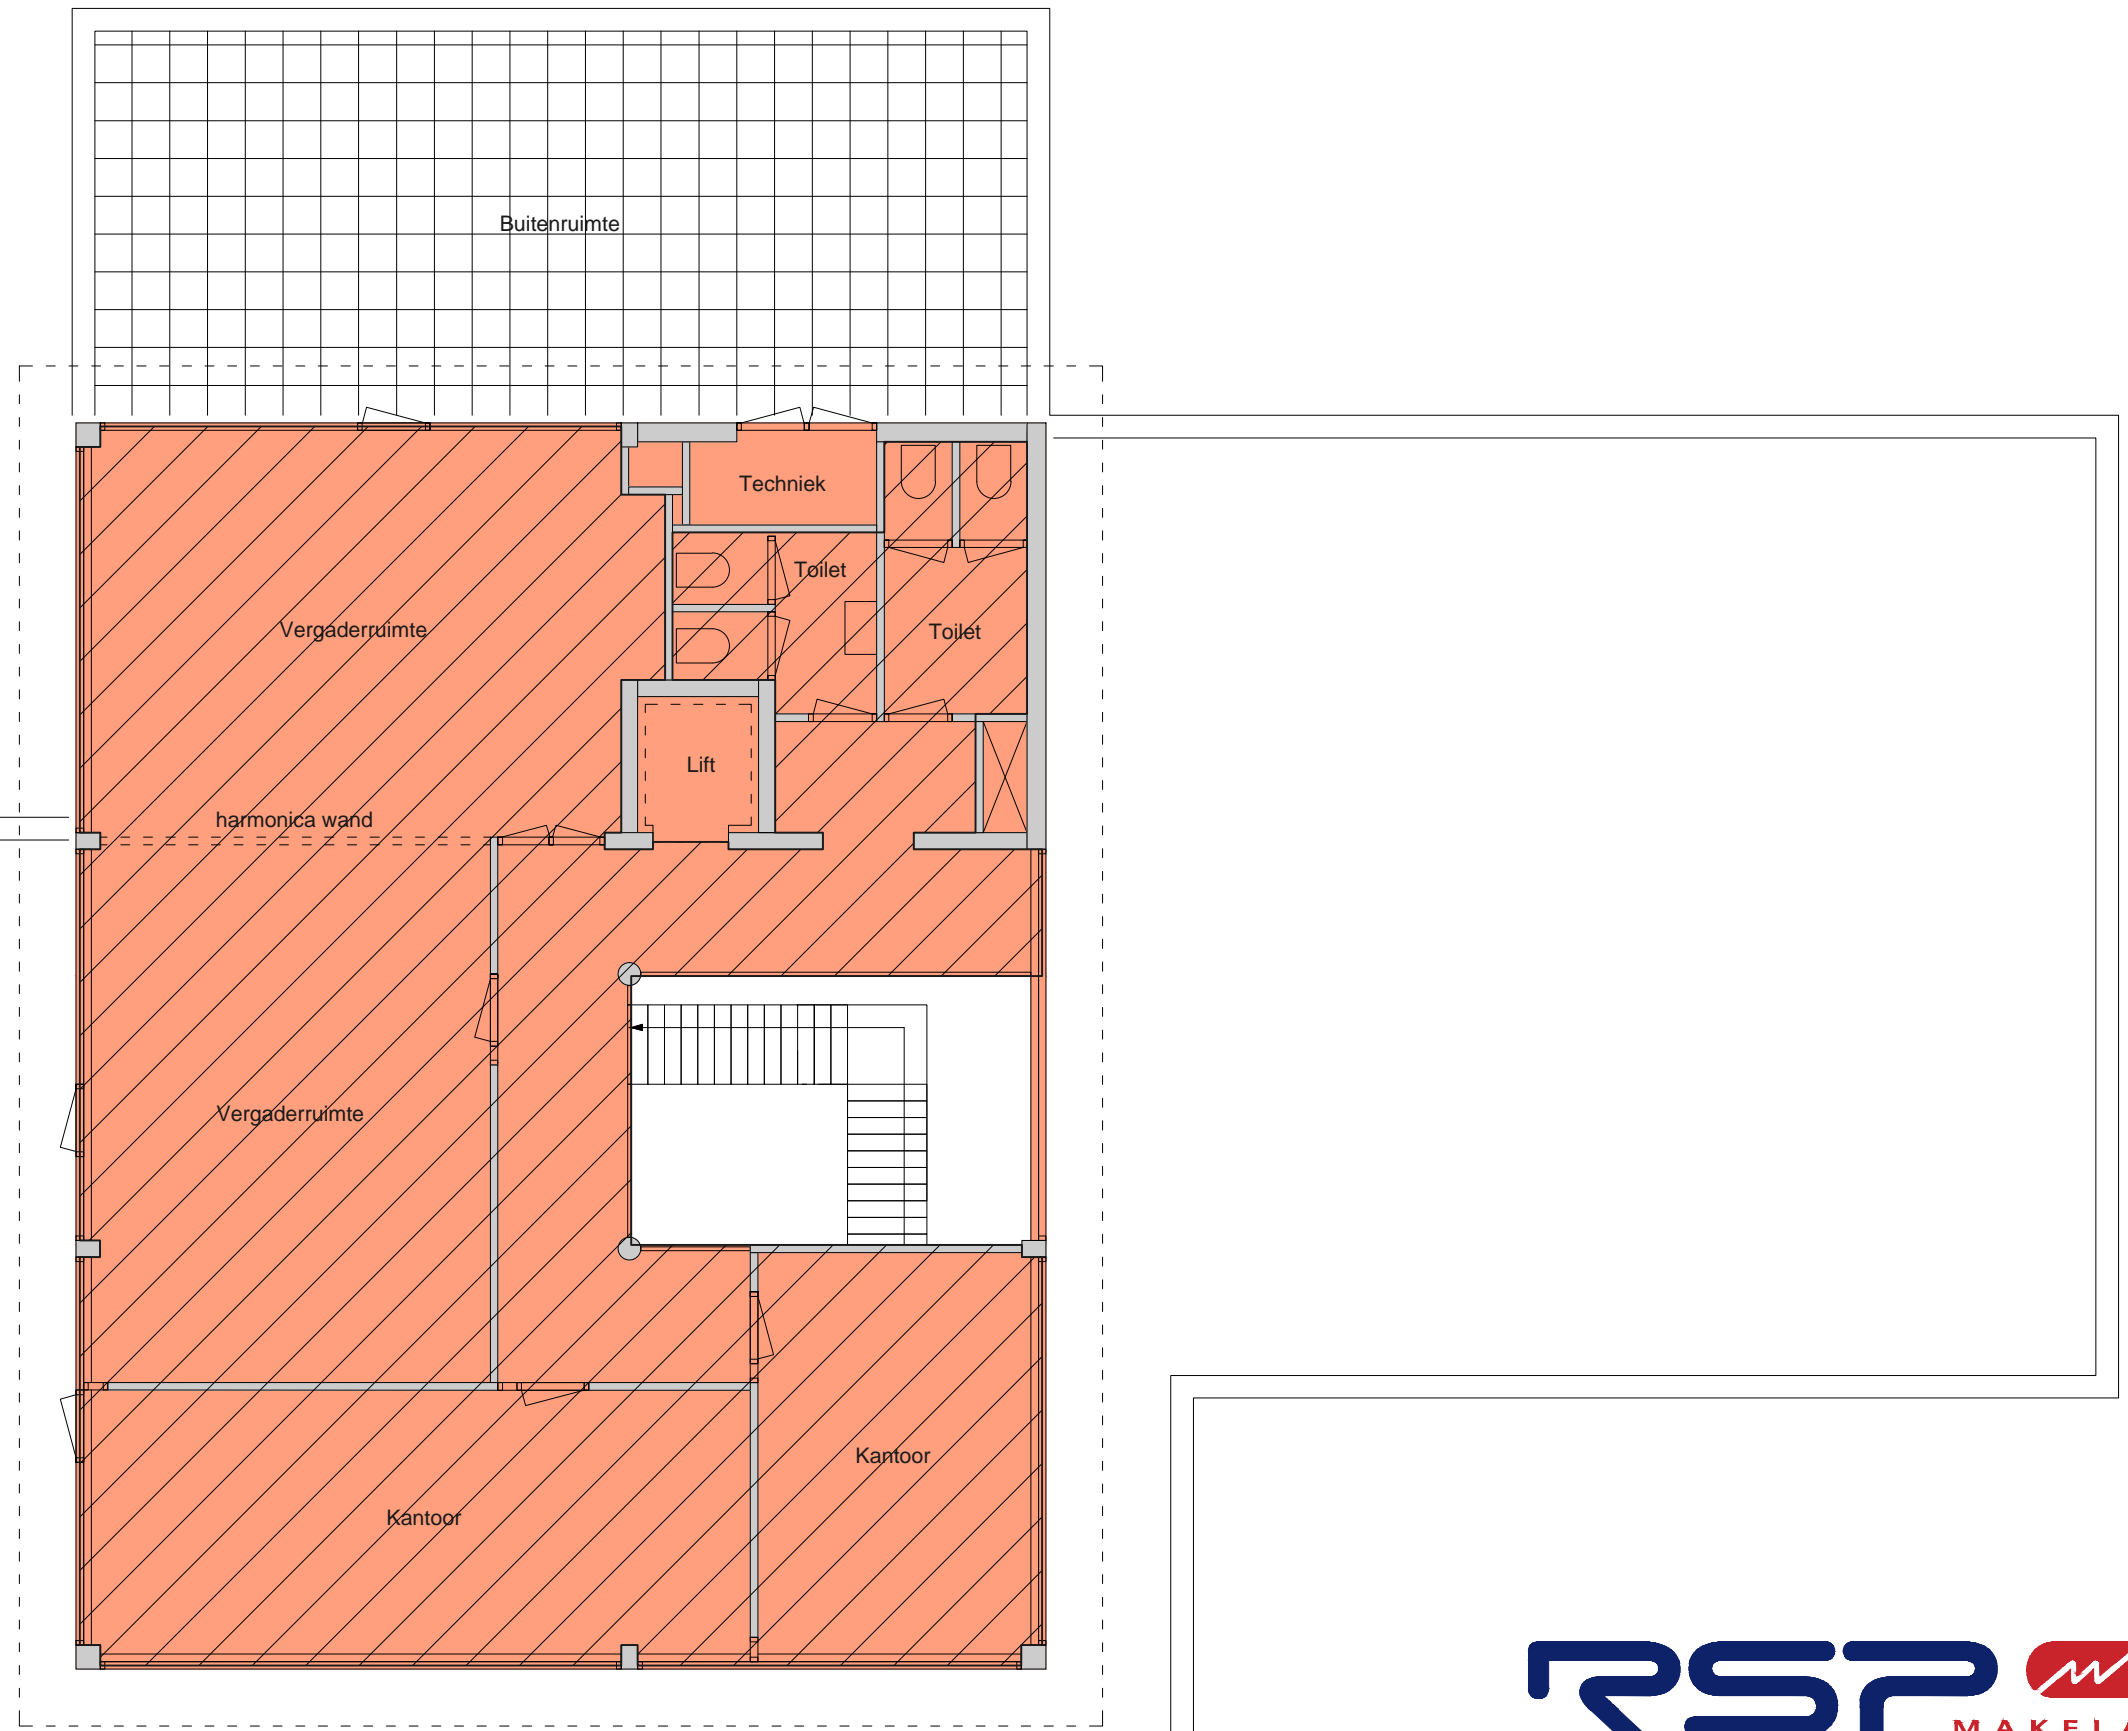

Verhuur 3

-  BVO 192,64 m²
-  VVO 176,42 m²

Rompertsebaan 50, 's-Hertogenbosch
2e Verdieping