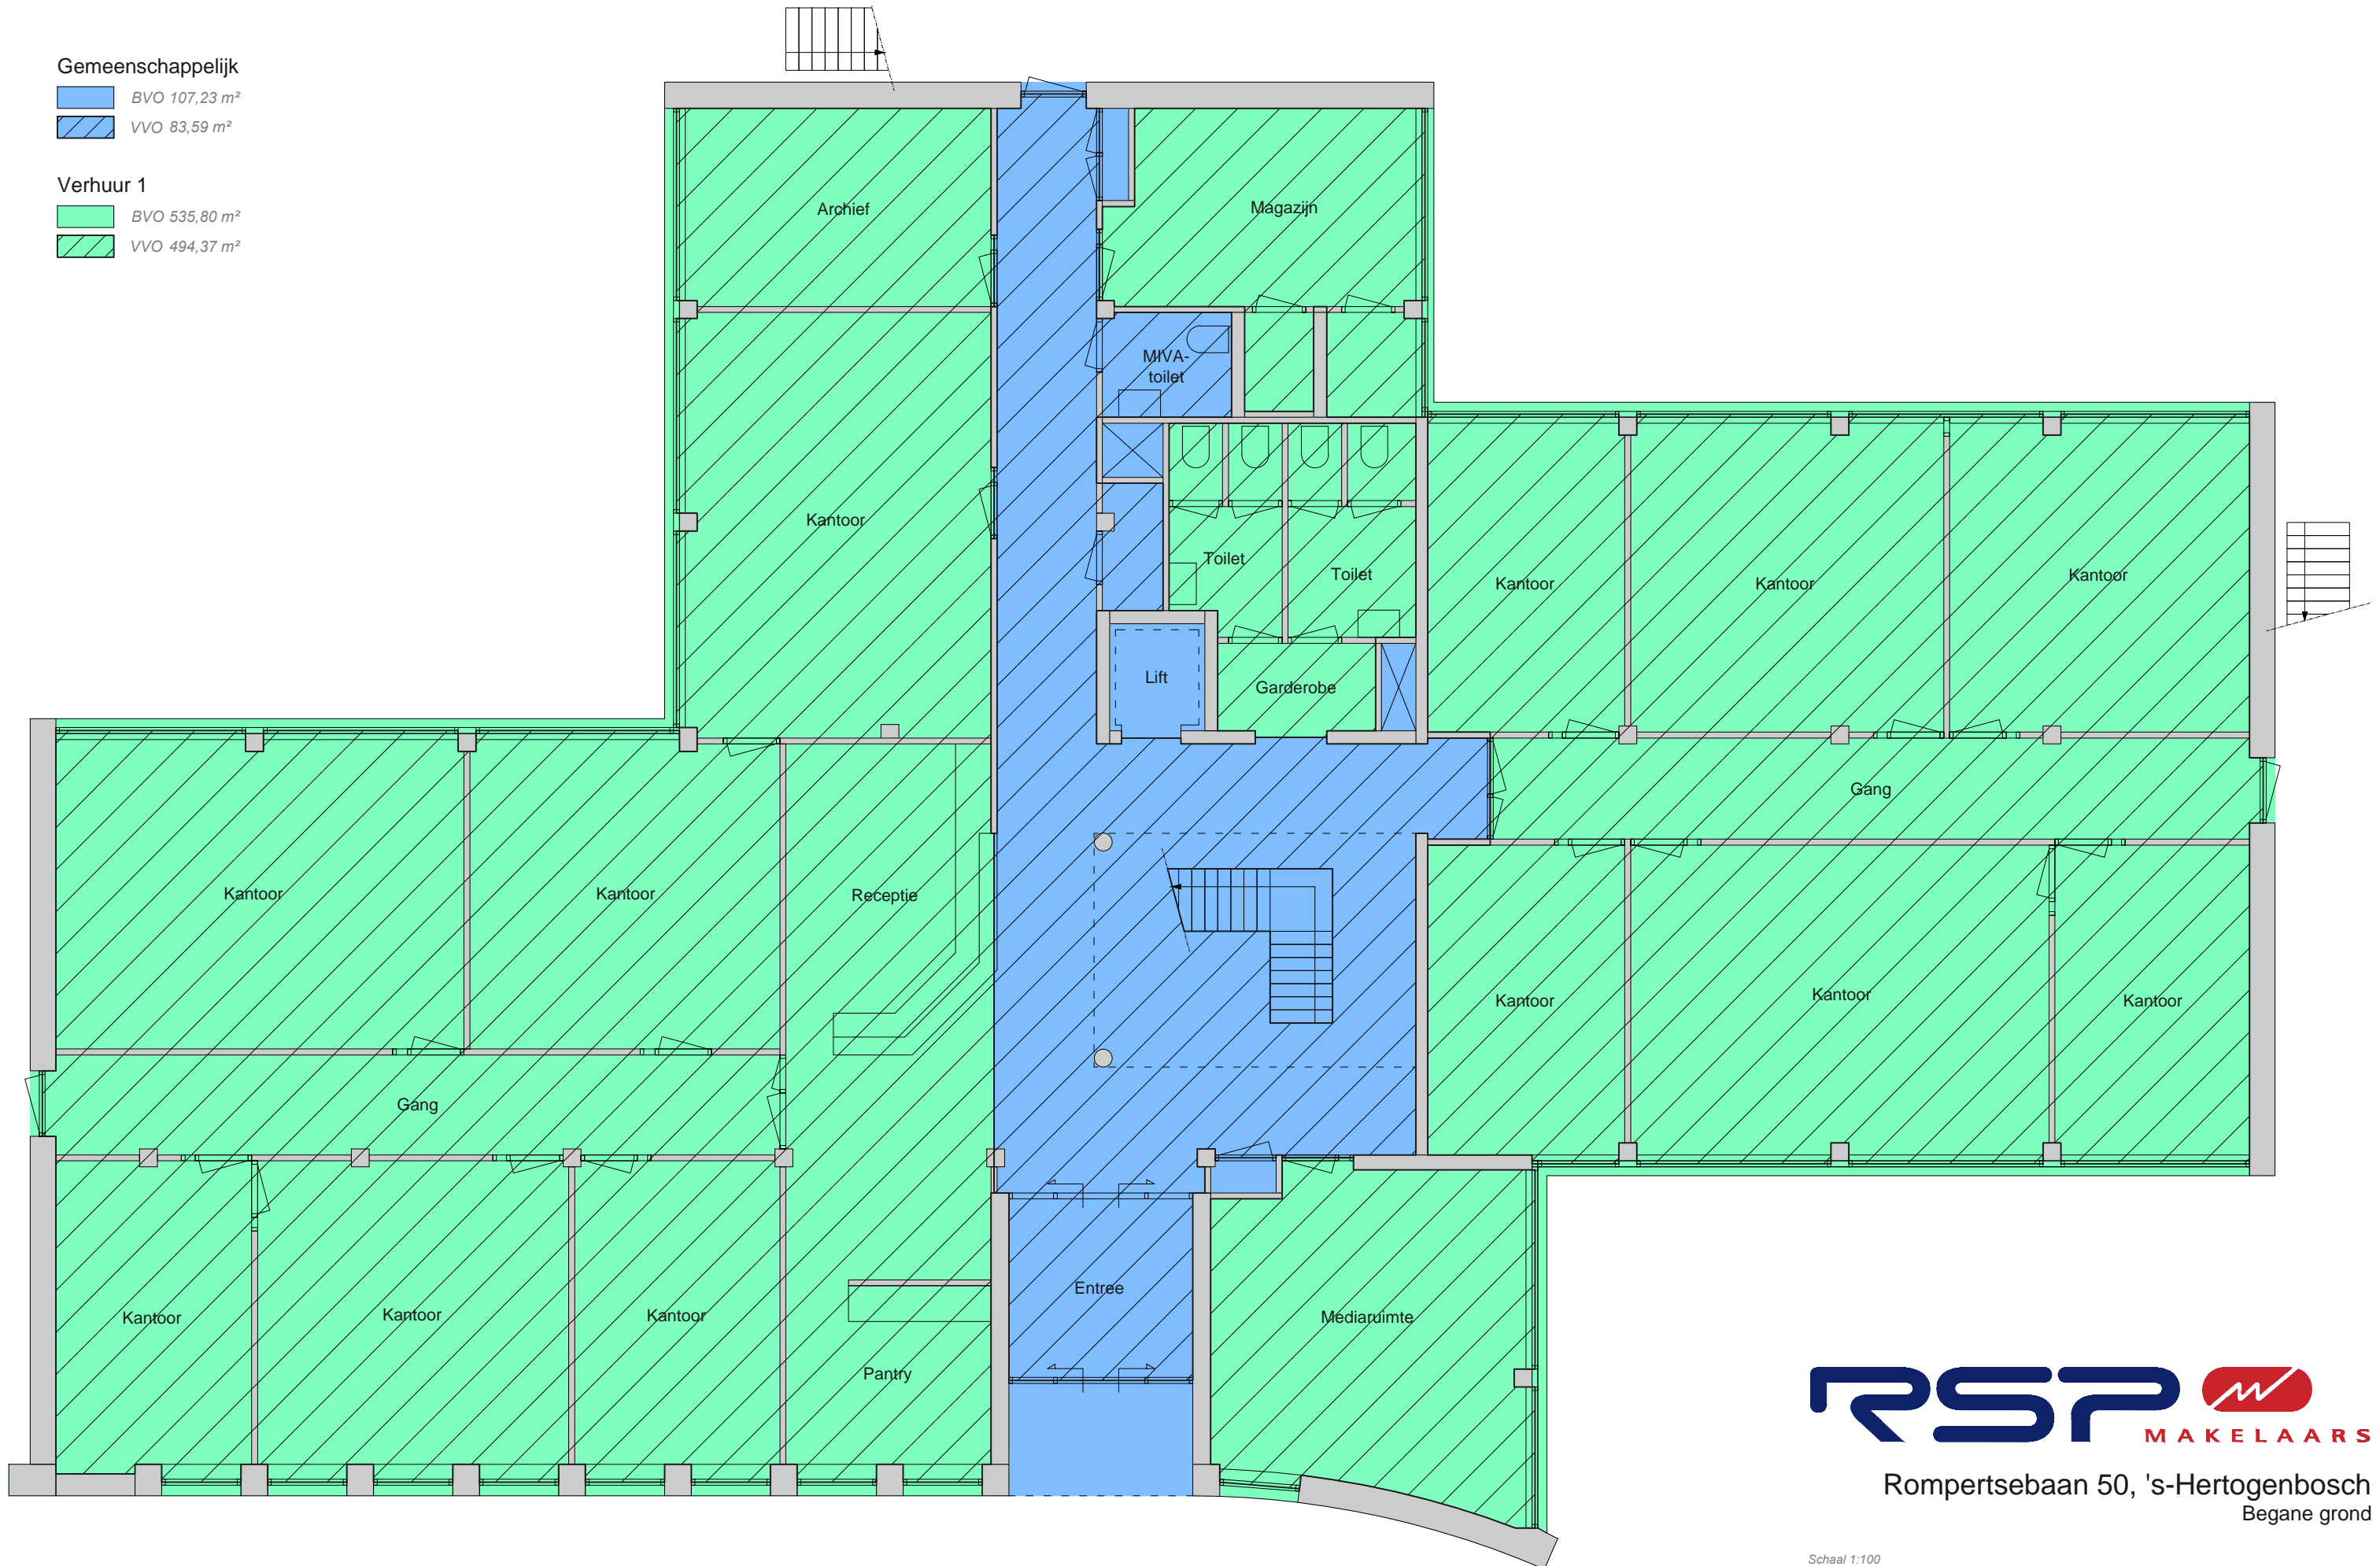

Gemeenschappelijk

- BVO 107,23 m<sup>2</sup>
- VVO 83,59 m<sup>2</sup>

Verhuur 1

- BVO 535,80 m<sup>2</sup>
- VVO 494,37 m<sup>2</sup>

**RSP**  **MAKELAARS**

Rompertsebaan 50, 's-Hertogenbosch  
Begane grond

Schaal 1:100  
0 1 2 3 4 5 meter