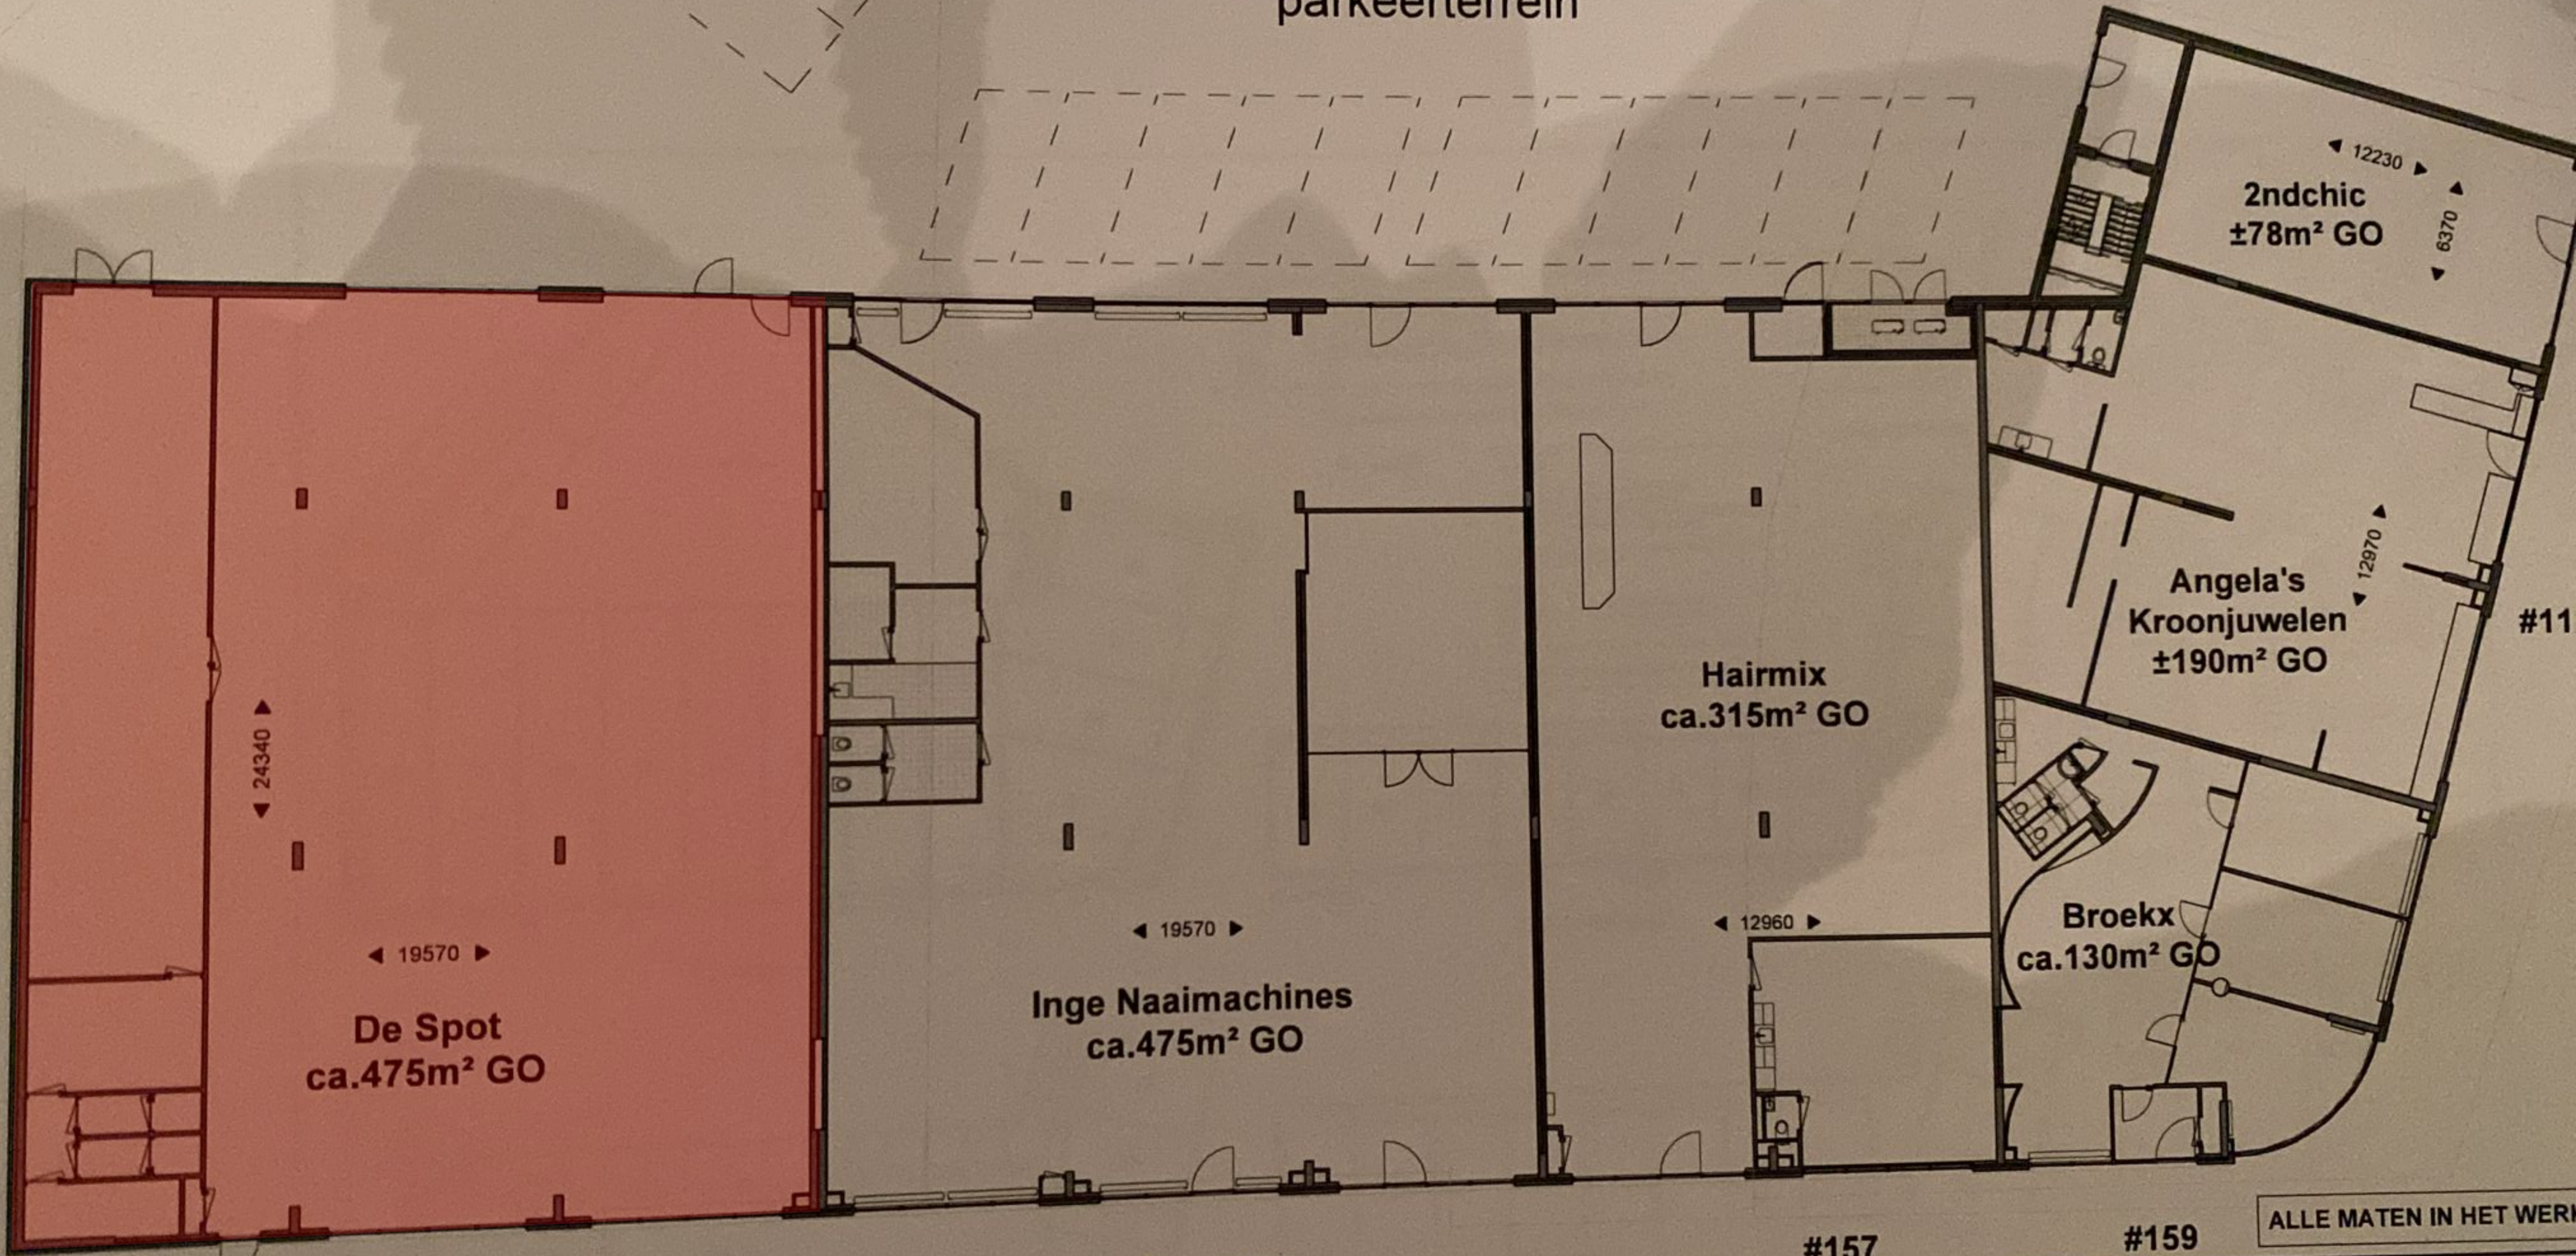

parkeerterrein

De Spot
ca.475m² GO

Inge Naaimachines
ca.475m² GO

Hairmix
ca.315m² GO

Broekx
ca.130m² GO

Angela's
Kroonjuwelen
±190m² GO

2ndchic
±78m² GO

24340

19570

19570

12960

12970

12230

6370

#149

#153 + #153

#157

#159

ALLE MATEN IN HET WERK

werk

Winkelruimte G