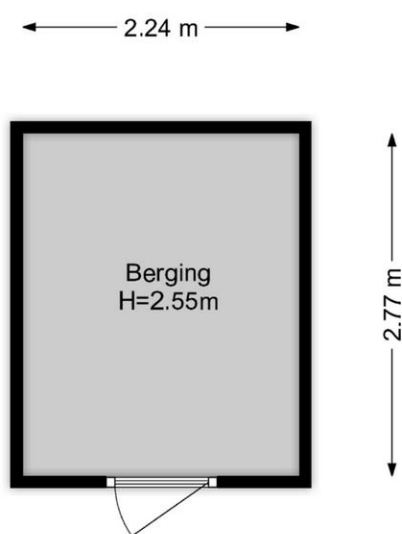

Vallumstraat 131 | Naaldwijk Berging

De plattegronden zijn geproduceerd voor promotionele doeleinden en ter indicatie.
Aan de plattegronden kunnen geen rechten worden ontleend.
www.woonkeur365.nl