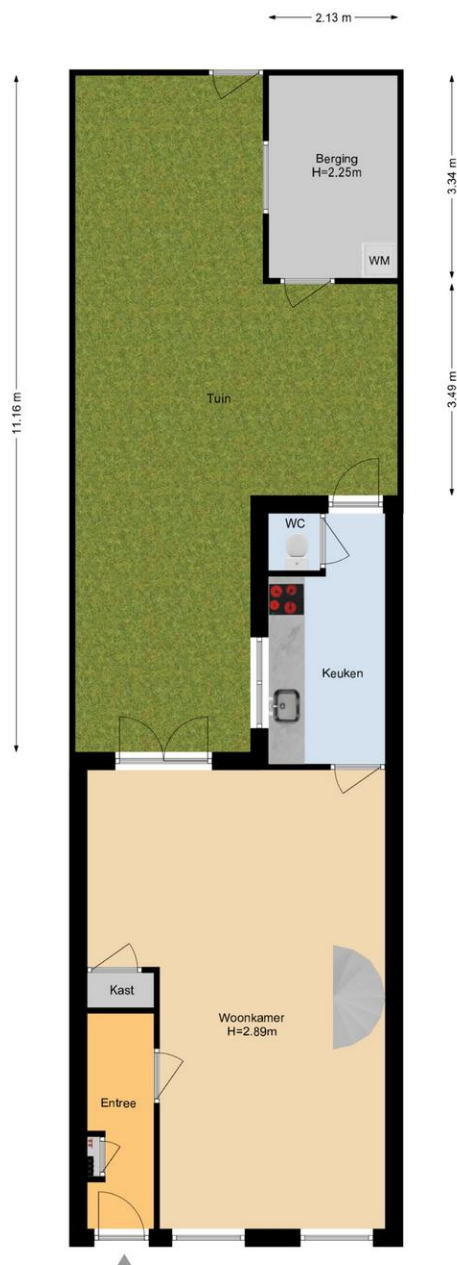

Situatietekening

Frederik Hendrikstraat 7 | Naaldwijk
Situatie

De plattegronden zijn geproduceerd voor promotionele doeleinden en ter indicatie.
Aan de plattegronden kunnen geen rechten worden ontleend.
www.woonkeur365.nl