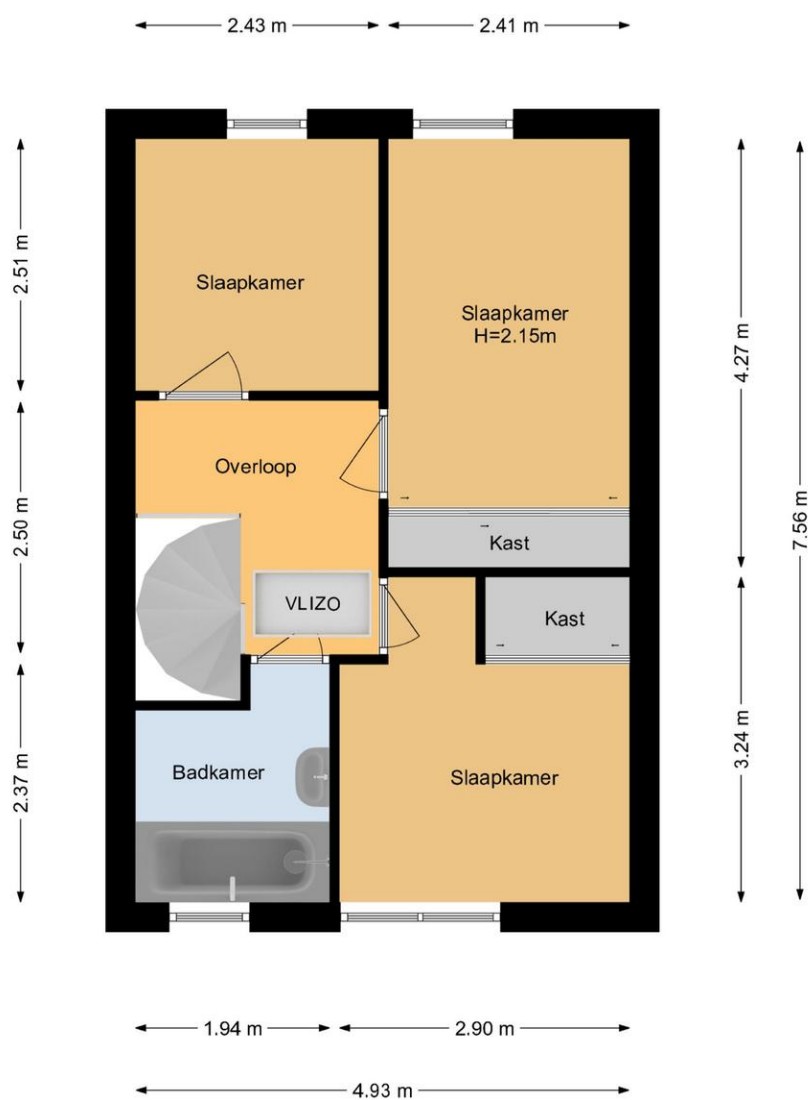

**Frederik Hendrikstraat 7 | Naaldwijk
1e Etage**

De plattegronden zijn geproduceerd voor promotionele doeleinden en ter indicatie.
Aan de plattegronden kunnen geen rechten worden ontleend.
www.woonkeur365.nl