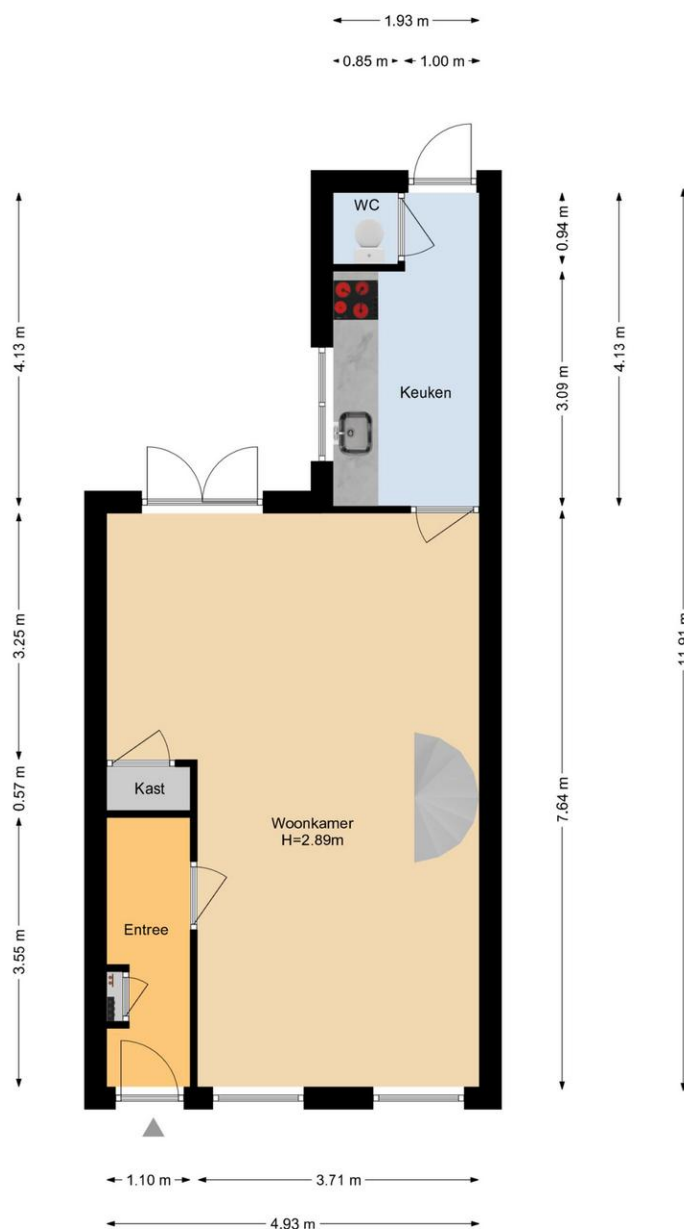

Plattegronden

Frederik Hendrikstraat 7 | Naaldwijk Begane Grond

De plattegronden zijn geproduceerd voor promotionele doeleinden en ter indicatie.
Aan de plattegronden kunnen geen rechten worden ontleend.
www.woonkeur365.nl