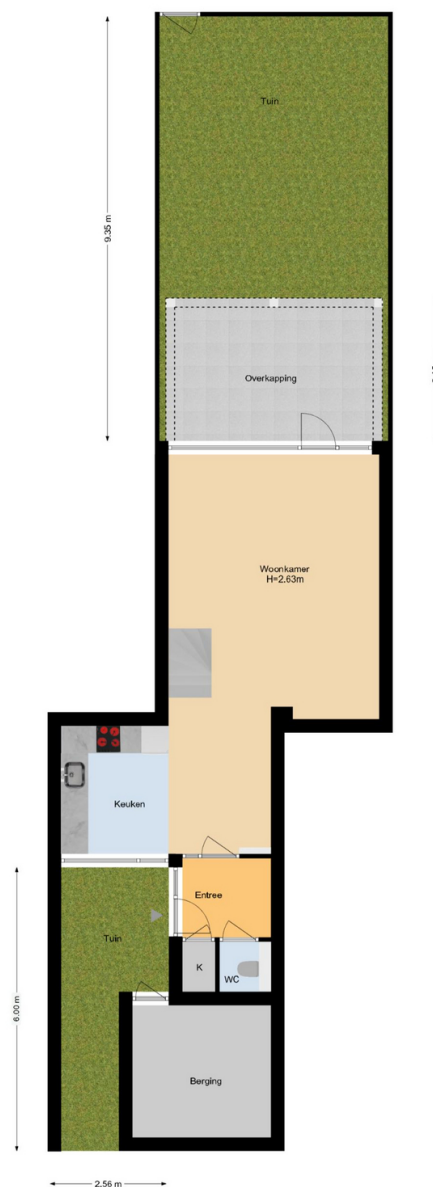

Situatietekening

Bizet 6 | Naaldwijk
Situatie