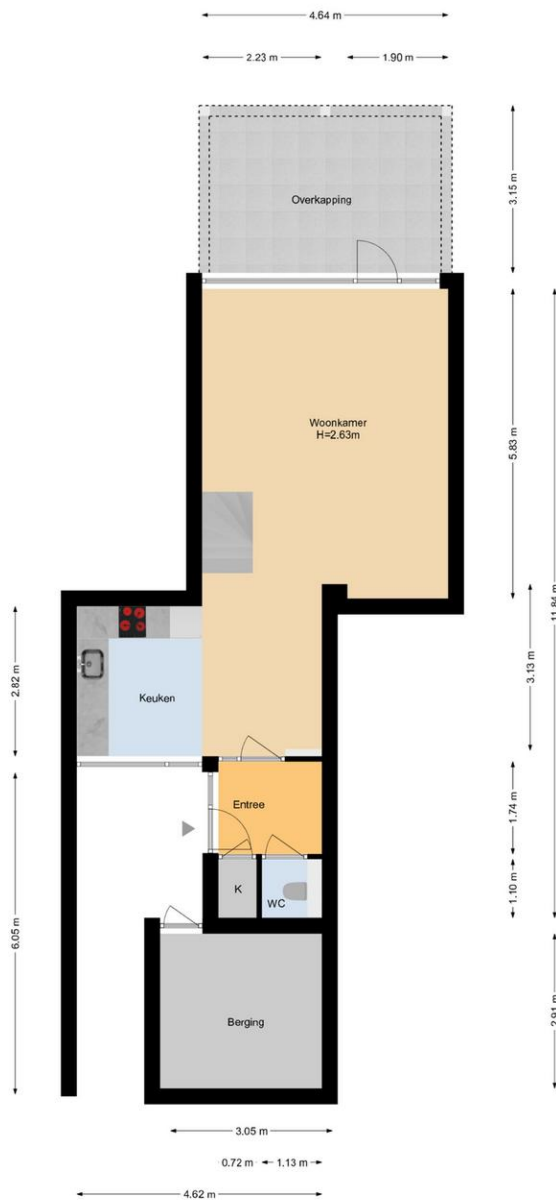

Plattegronden

**Bizet 6 | Naaldwijk
Begane Grond**

De plattegronden zijn geproduceerd voor promotionele doeleinden en ter indicatie.
Aan de plattegronden kunnen geen rechten worden ontleend.
www.woonkeur365.nl