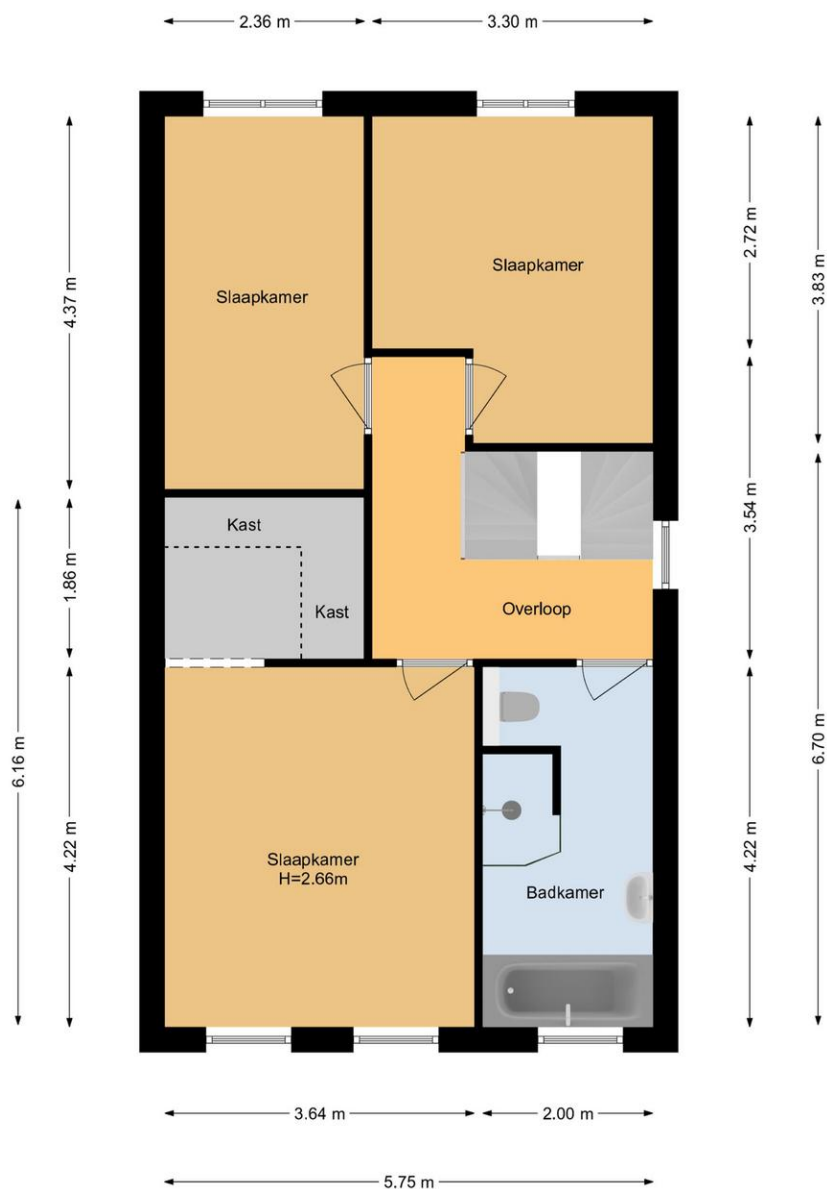

**Heliniumstraat 8 | Naaldwijk
1e Etage**

De plattegronden zijn geproduceerd voor promotionele doeleinden en ter indicatie.
Aan de plattegronden kunnen geen rechten worden ontleend.
www.woonkeur365.nl