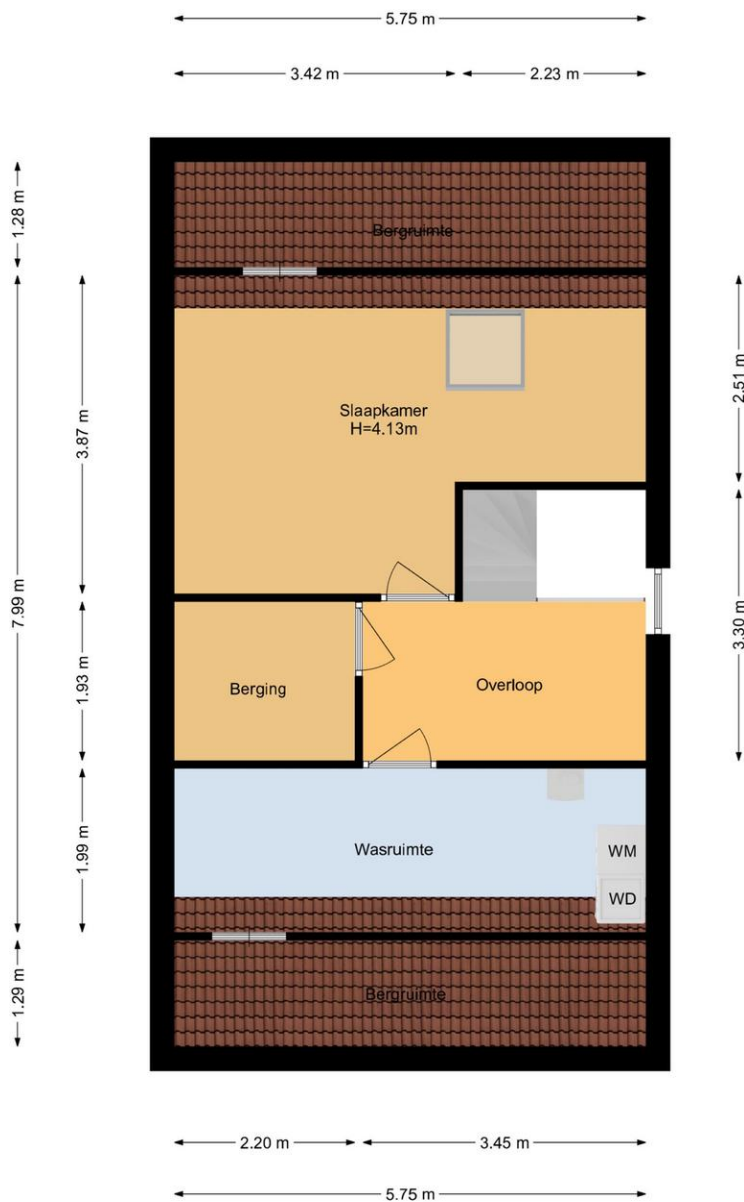

**Heliniumstraat 8 | Naaldwijk
2e Etage**

De plattegronden zijn geproduceerd voor promotionele doeleinden en ter indicatie.
Aan de plattegronden kunnen geen rechten worden ontleend.
www.woonkeur365.nl