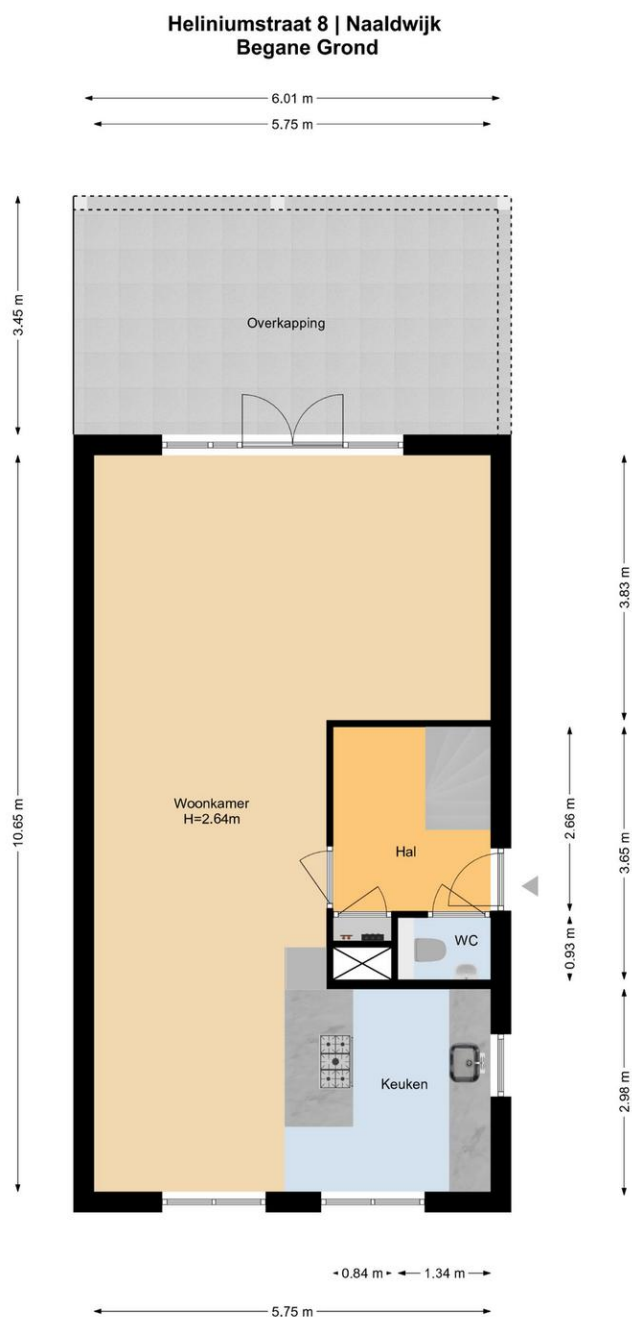

Plattegronden

De plattegronden zijn geproduceerd voor promotionele doeleinden en ter indicatie.
Aan de plattegronden kunnen geen rechten worden ontleend.
www.woonkeur365.nl