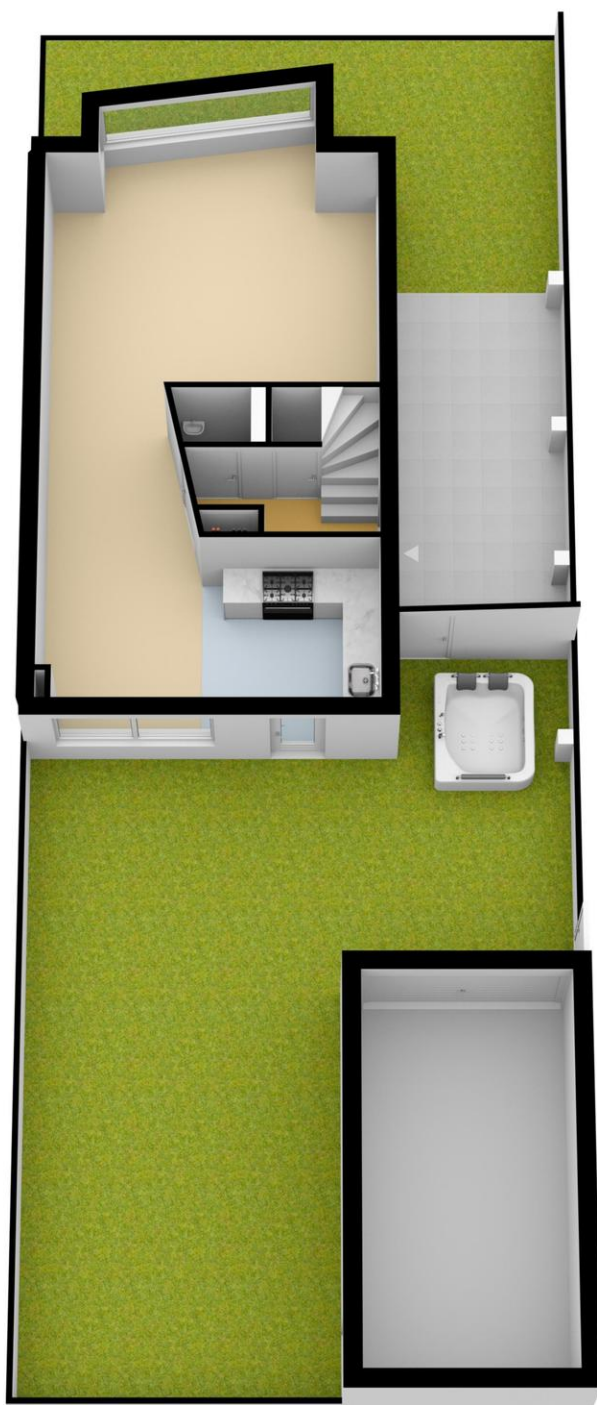

De zolderruimte is thans ingericht als berging en wasruimte, maar zou ook uitstekend kunnen functioneren als hobbyruimte of walk-in-closet!

Bijzonderheden:

- Riante half geschakelde twee-onder-één-kapwoning met eigen garage en carport;
- Uitgerust met vier slaapkamers, moderne badkamer, ruime woonkamer en achtertuin met jacuzzi;
- Perceel oppervlakte van ca. 217 m²;
- Gelegen op fietsafstand van het centrum van Honselersdijk, met supermarkten, scholen en sportfaciliteiten nabij;
- Definitief energielabel A+;
- Volledig betegelde achtertuin op het zuidwesten met handmatige zonwering en krachtstroom aansluiting;
- Voorzien van maar liefst 18 zonnepanelen:
- Bouwjaar 2004;
- Uitvalswegen (A4 en A20) op nog geen tien minuten rijden;
- Twee parkeerplaatsen op eigen terrein, en voldoende parkeermogelijkheid in de wijk;
- Buitenzijde woning geschilderd in 2019;
- Oplevering in overleg.

Locatie

Arendshorst 76
2675 WX HONSELERSDIJK

Foto's

Situatietekening

De plattegronden zijn geproduceerd voor promotionele doeleinden en ter indicatie.
Aan de plattegronden kunnen geen rechten worden ontleend.
www.woonkeur365.nl