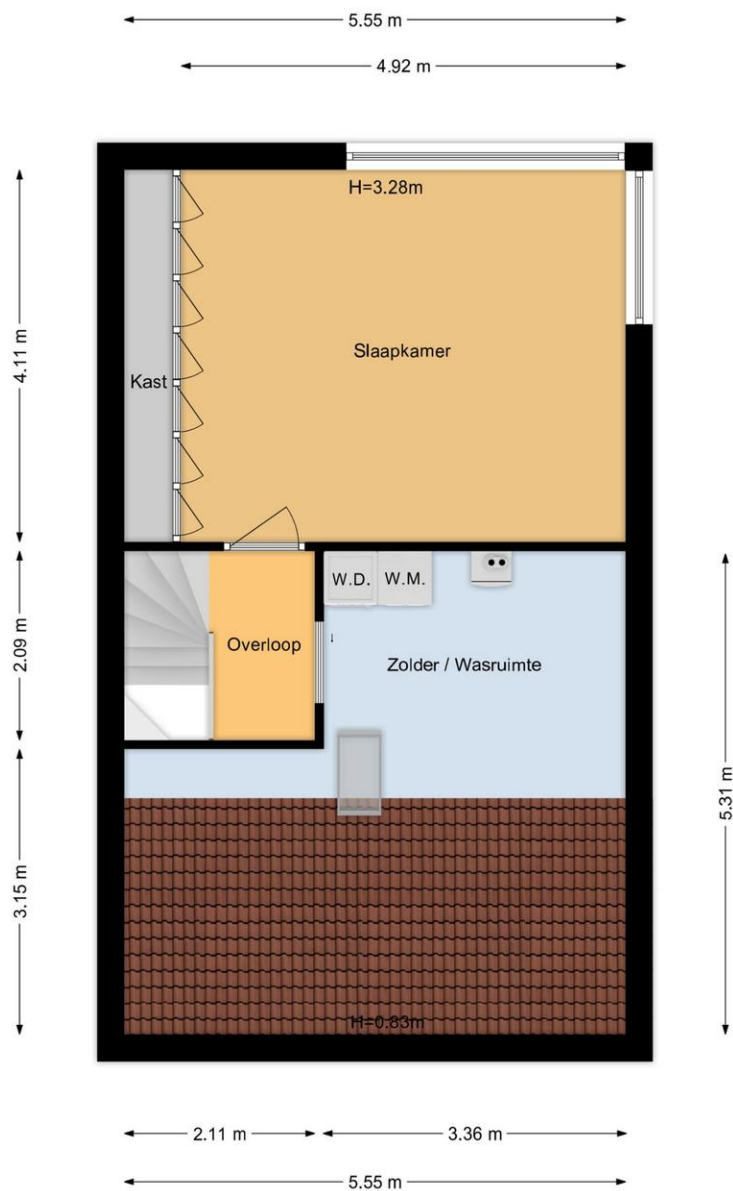

**Arendshorst 76 | Honselersdijk
2e Etage**

De plattegronden zijn geproduceerd voor promotionele doeleinden en ter indicatie.
Aan de plattegronden kunnen geen rechten worden ontleend.
www.woonkeur365.nl