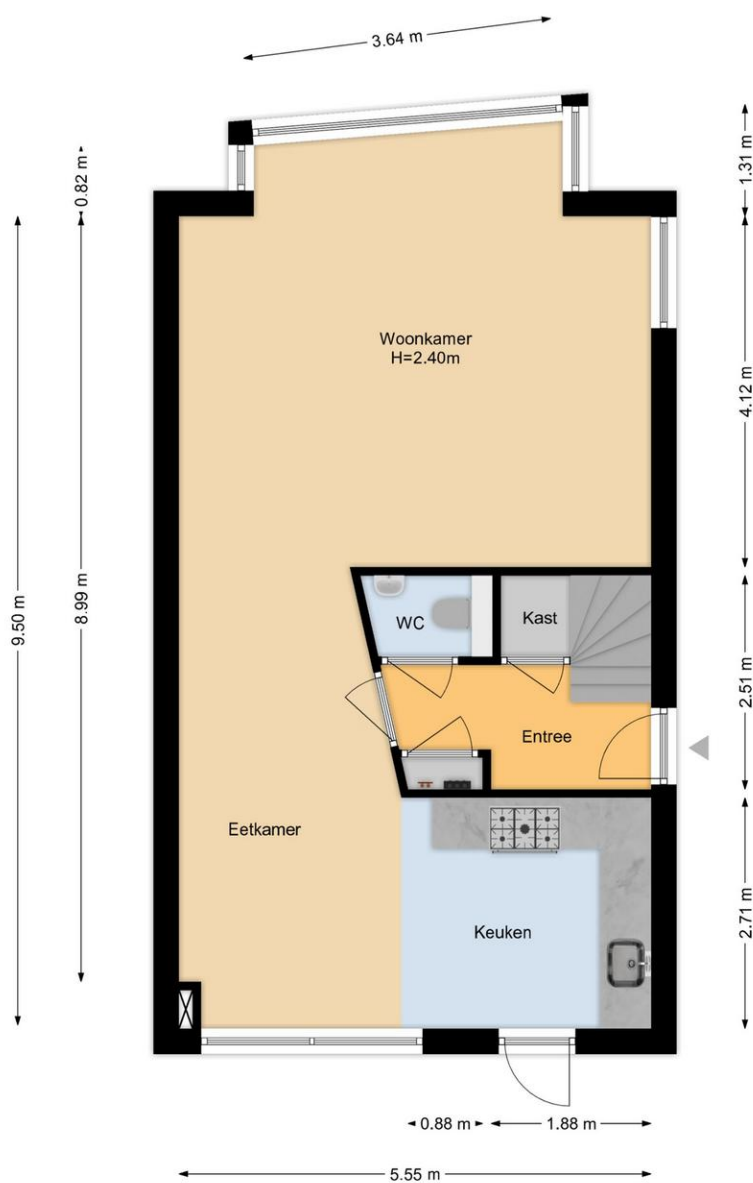

Plattegronden

Arendshorst 76 | Honselersdijk Begane Grond

De plattegronden zijn geproduceerd voor promotionele doeleinden en ter indicatie.
Aan de plattegronden kunnen geen rechten worden ontleend.
www.woonkeur365.nl