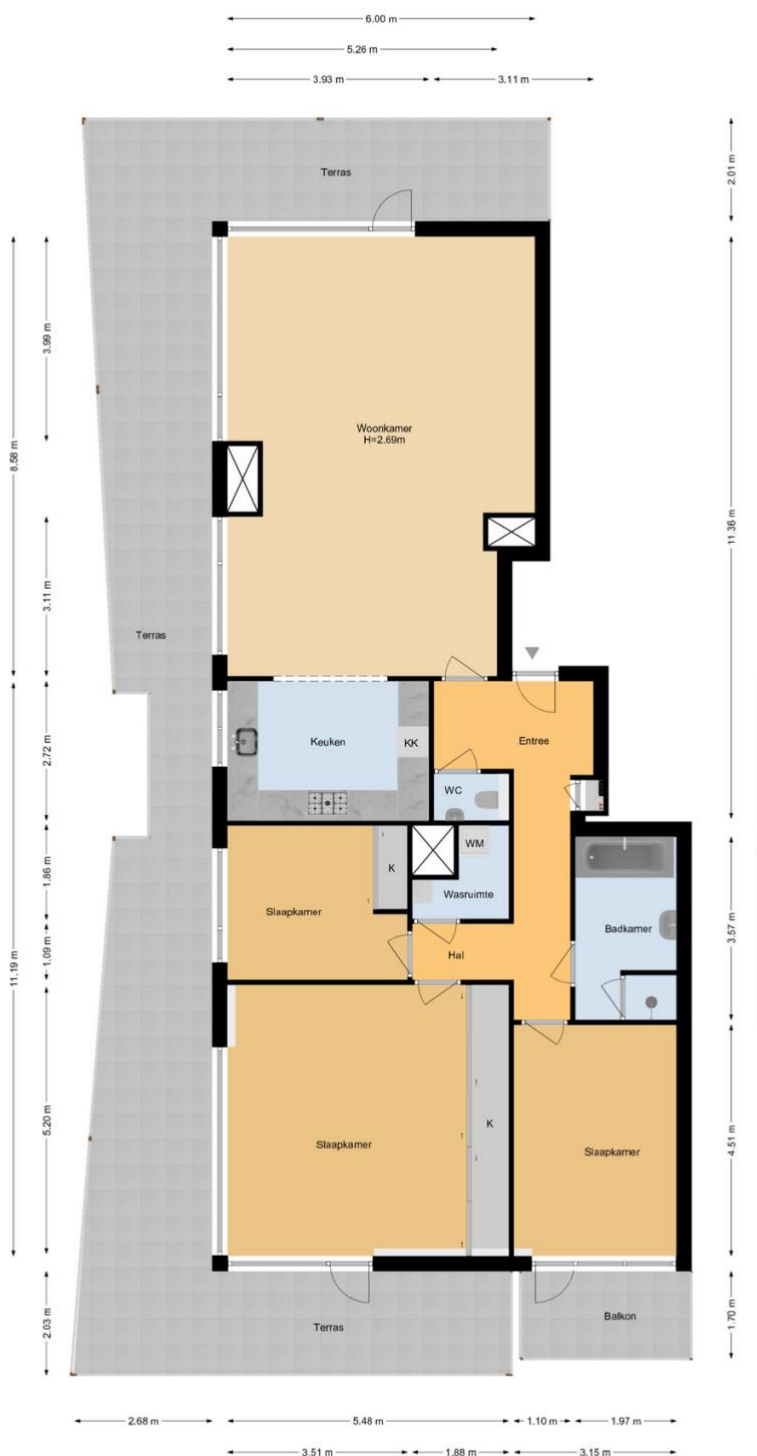

Plattegronden

**Arendshorst 69 | Honselersdijk
4e Etage**