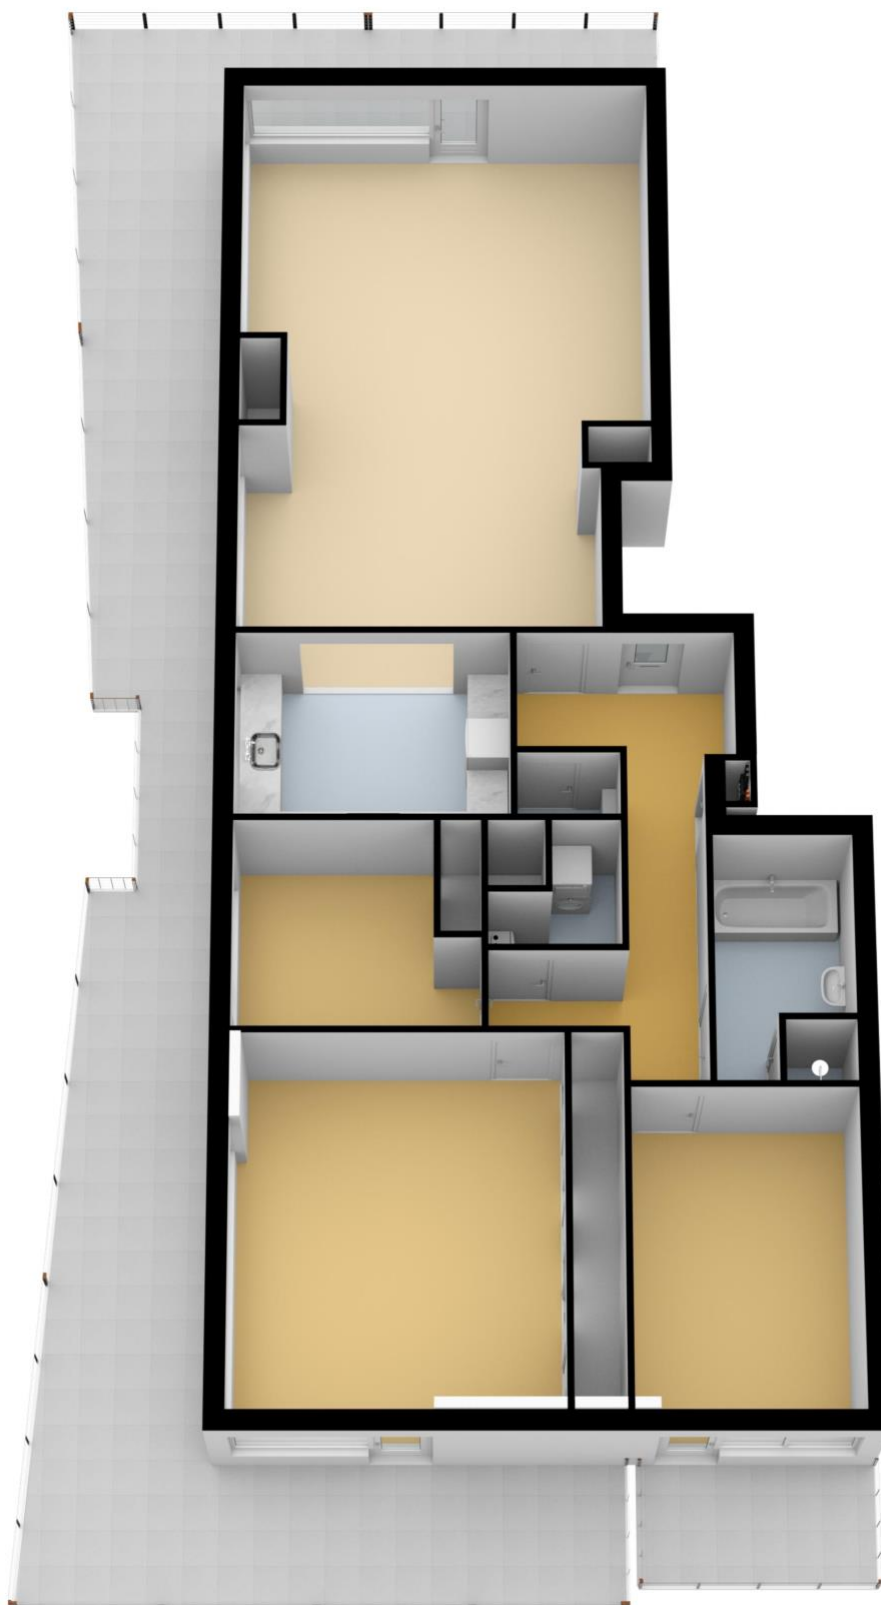

Vijfde etage – het appartement

Het penthouse bevindt zich op de vijfde verdieping. De verdieping wordt gedeeld met een andere woning. Entree in de ruime L-vormige hal met toegang tot alle vertrekken. In de woning ligt een plavuizen vloer met graniet uitstraling. Aan de voorkant van de woning bevindt zich het ruime woongedeelte. Het woongedeelte is voorzien van riante raampartijen met daardoor veel lichtinval en een luxe en ruimtelijke uitstraling. De woonkamer is voorzien van airco. In het woongedeelte bevindt zich ook de leefkeuken. De keuken is voorzien van een composiet werkblad, apothekerskast, 5 pits gas-op-glas met afzuigkap, vaatwasser, anderhalve spoelbak, combi-oven, losse koelkast en vriezer, hoekcarrousel, diverse kasten en lades. Het dakterras van de woning is te bereiken middels verschillende vertrekken. Ook via de woonkamer is het dakterras rondom het appartement te bereiken, waar te allen tijde zon of een schaduwrijk plekje op te zoeken is. Rondom de hele woning is elektrische zonwering aanwezig.

De hoofdslaapkamer is voorzien van een vaste kastenwand, deur naar het terras, spots in het plafond, airco en hoge raampartijen tot het plafond. Naast de hoofdslaapkamer zijn er nog 2 ruime (slaap)kamers aanwezig, waarvan er één beschikt over vaste kastruimte. De derde (slaap)kamer wordt op dit moment gebruikt als extra 'living'. Hier is een deur die toegang biedt tot een extra balkon, waar u kunt genieten van de zon.

Locatie

Arendshorst 69
2675 WZ HONSELERSDIJK

Foto's

Plattegronden

**Arendshorst 69 | Honselersdijk
4e Etage**

De plattegronden zijn geproduceerd voor promotionele doeleinden en ter indicatie.
Aan de plattegronden kunnen geen rechten worden ontleend.
www.woonkeur365.nl