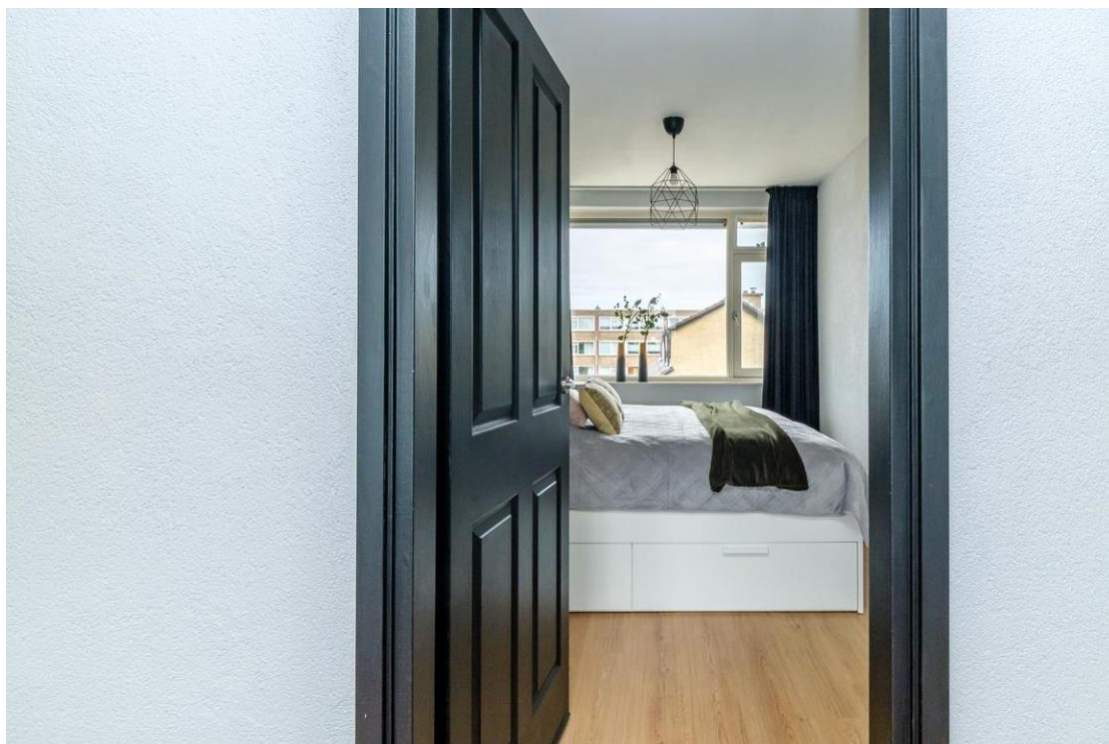

### **Appartement - Tweede verdieping**

Entree appartement: hal met meterkast, toilet en toegang tot de diverse vertrekken (woonkamer, keuken, slaapkamer en badkamer).

De lichte woonkamer (ca. 27 m<sup>2</sup>) is voorzien van veel lichtinval door de grote raampartij over de gehele breedte van het appartement. De gehele gevel (woonkamerkant) is voorzien van kunststof kozijnen met HR++ glas.

## Foto's