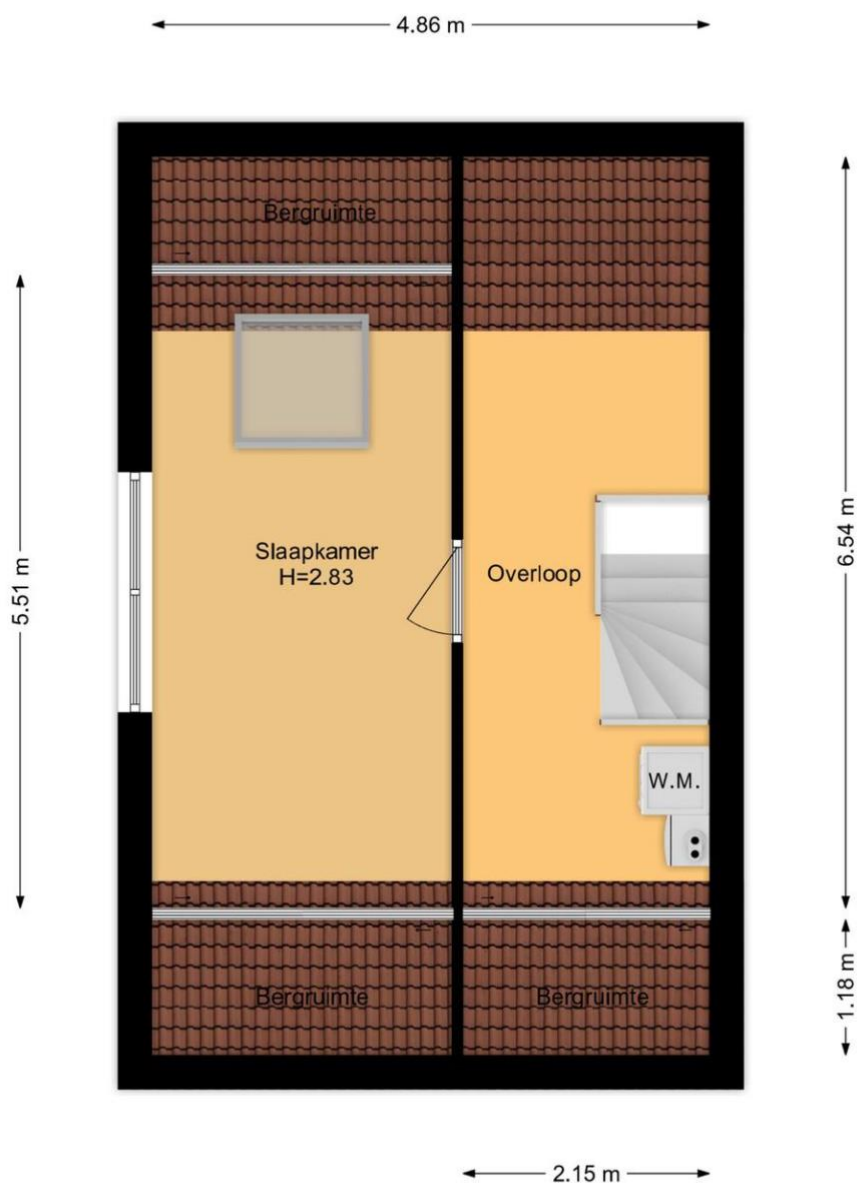

**Leeuwerik 51 | Kwintsheul
2e Etage**

De plattegronden zijn geproduceerd voor promotionele doeleinden en ter indicatie.
Aan de plattegronden kunnen geen rechten worden ontleend.
www.woonkeur365.nl