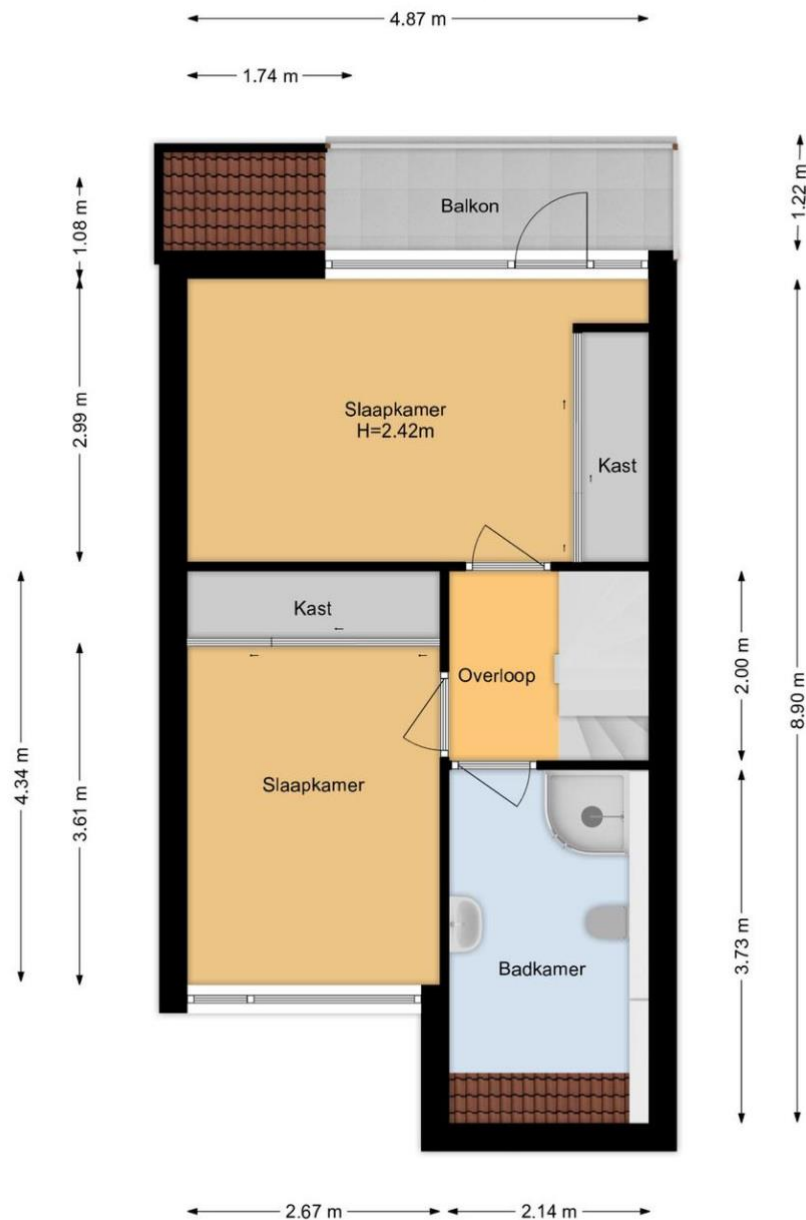

**Leeuwerik 51 | Kwintsheul
1e Etage**

De plattegronden zijn geproduceerd voor promotionele doeleinden en ter indicatie.
Aan de plattegronden kunnen geen rechten worden ontleend.
www.woonkeur365.nl