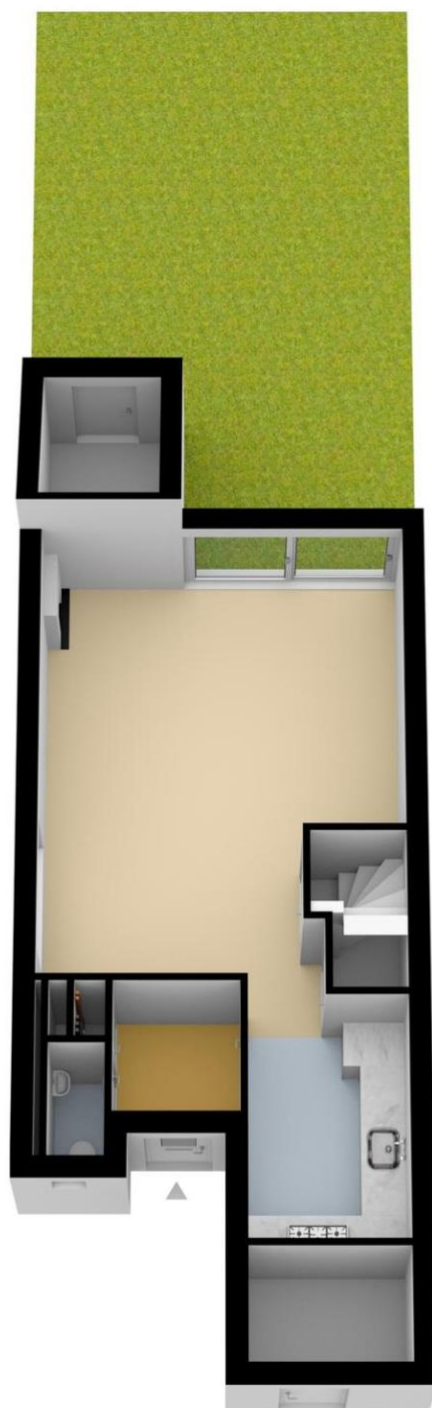

Eerste verdieping:

Via de vaste trapopgang, welke is gesitueerd achter een deur in de woonkamer, bereikt u de overloop van de eerste etage.

Deze overloop geeft toegang tot 2 riante slaapkamers, beide met veel kastruimte, en de badkamer.

De hoofdslaapkamer is gesitueerd aan de achterzijde van de woning en beschikt over toegang naar het balkon. Hier kunt in de ochtend heerlijk een kopje koffie drinken!

De overloop en slaapkamers op de eerste etage zijn voorzien van een nette vinyl vloer (2021).

Locatie

Leeuwerik 51
2295 PE KWINTSHEUL

Foto's

Situatietekening

De plattegronden zijn geproduceerd voor promotionele doeleinden en ter indicatie.
Aan de plattegronden kunnen geen rechten worden ontleend.
www.woonkeur365.nl

Plattegronden

Leeuwerik 51 | Kwintsheul Begane Grond

De plattegronden zijn geproduceerd voor promotionele doeleinden en ter indicatie.
Aan de plattegronden kunnen geen rechten worden ontleend.
www.woonkeur365.nl