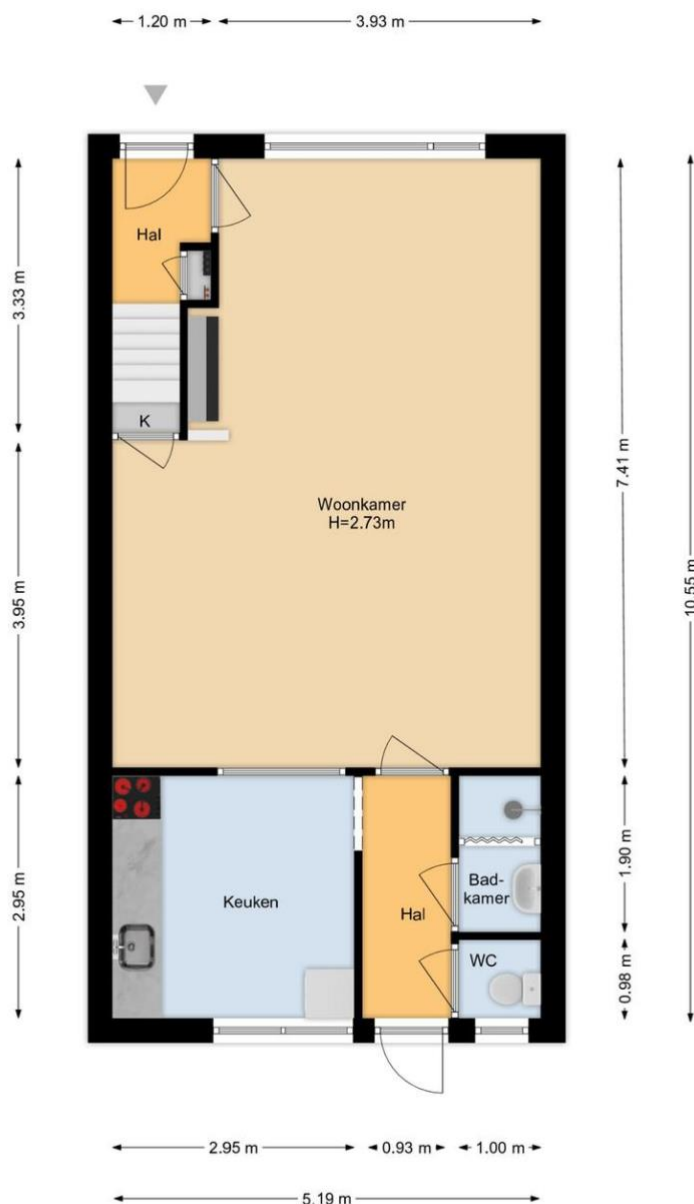

Plattegronden

Geestweg 98 | Naaldwijk Begane Grond

De plattegronden zijn geproduceerd voor promotionele doeleinden en ter indicatie.
Aan de plattegronden kunnen geen rechten worden ontleend.
www.woonkeur365.nl