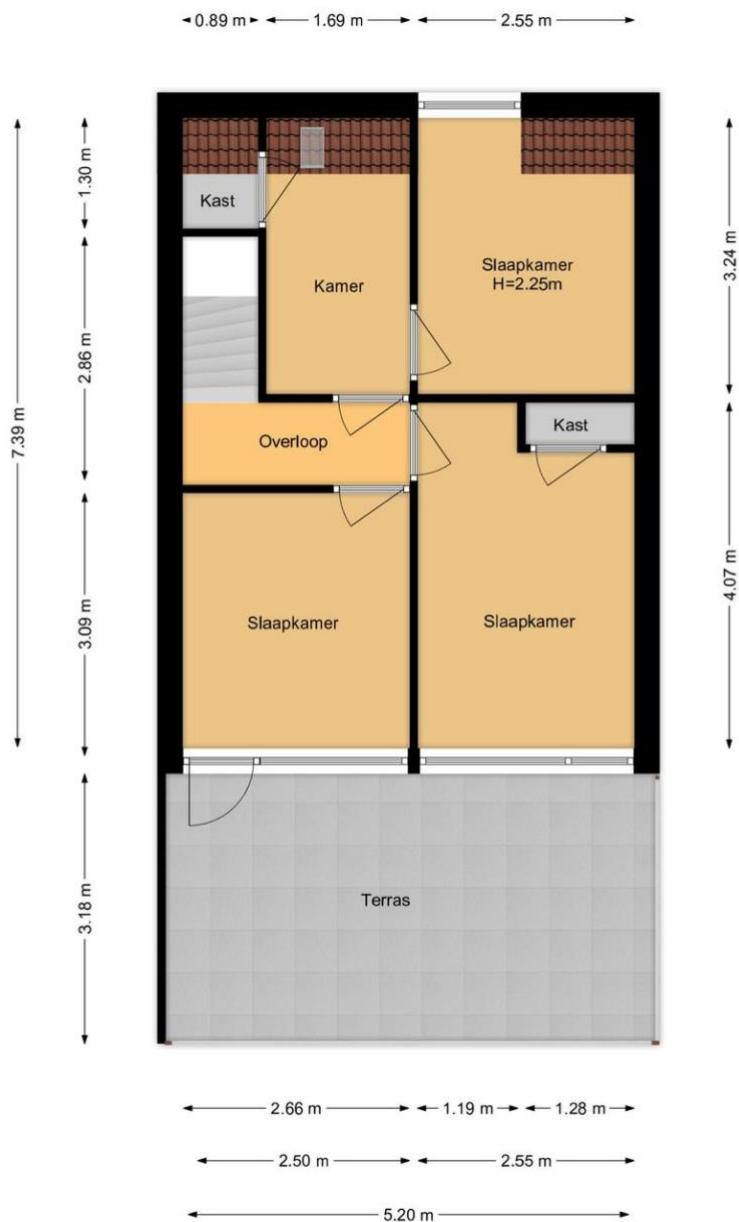

**Geestweg 98 | Naaldwijk
1e Etage**

De plattegronden zijn geproduceerd voor promotionele doeleinden en ter indicatie.
Aan de plattegronden kunnen geen rechten worden ontleend.
www.woonkeur365.nl