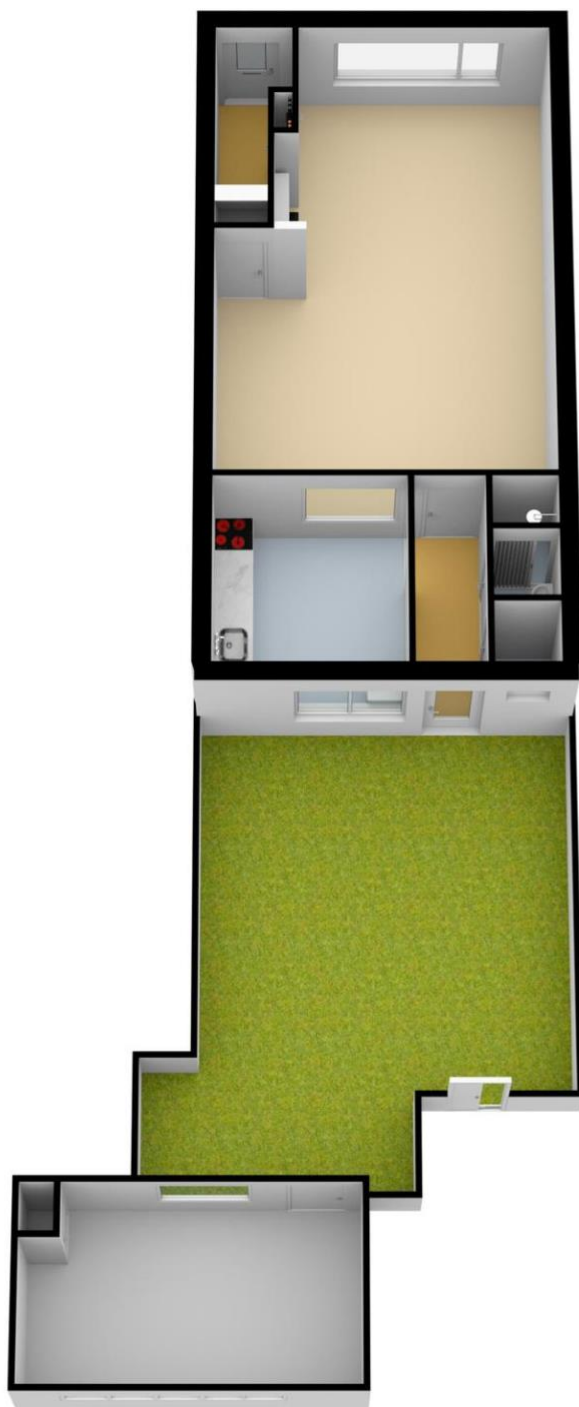

Eerste verdieping:

Via de vaste trapopgang bereikt u de eerste verdieping van de woning. De overloop van de eerste verdieping biedt toegang tot de vier (slaap-)kamers.

Er bevinden zich twee ruime slaapkamers aan de achterzijde van de verdieping. Eén van deze kamers biedt toegang tot het dakterras. Er is indien gewenst mogelijkheid om de eerste verdieping te verruimen, door een opbouw te realiseren boven de uitbouw. Aan de voorzijde van de woning bevinden zich twee kamers waarvan één kamer is verruimd middels een dakkapel. Van de vierde kamer aan de voorzijde kan uitstekend een walk-in kast worden gemaakt. Via een loopdeur onder het schuine dak is extra bergruimte toegankelijk in de vierde kamer.

Locatie

Geestweg 98
2671 MB NAALDWIJK

Foto's

Situatietekening

Geestweg 98 | Naaldwijk
Situatie

De plattegronden zijn geproduceerd voor promotionele doeleinden en ter indicatie.
Aan de plattegronden kunnen geen rechten worden ontleend.
www.woonkeur365.nl