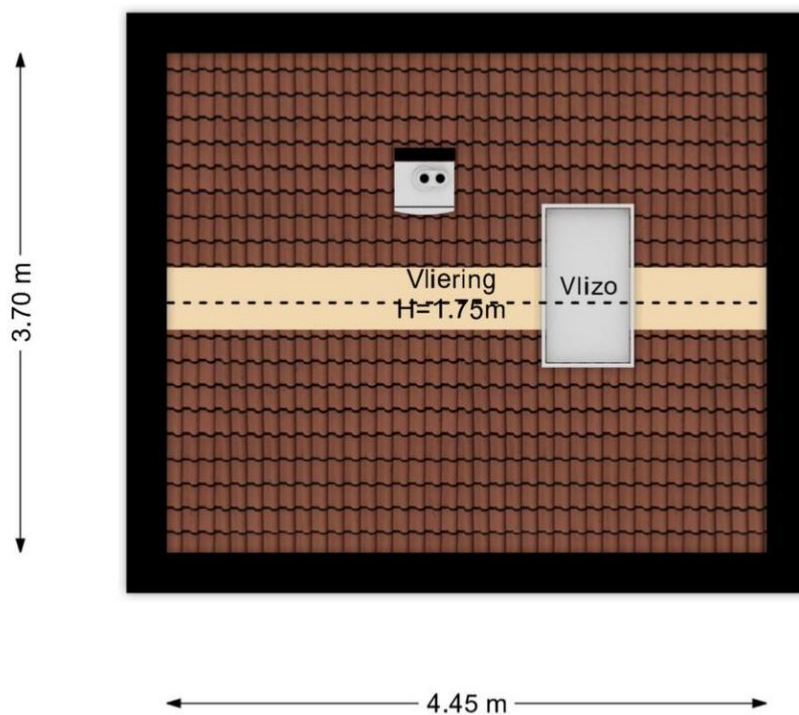

Van Deursenstraat 21 | Naaldwijk Vliering

De plattegronden zijn geproduceerd voor promotionele doeleinden en ter indicatie.
Aan de plattegronden kunnen geen rechten worden ontleend.
www.woonkeur365.nl