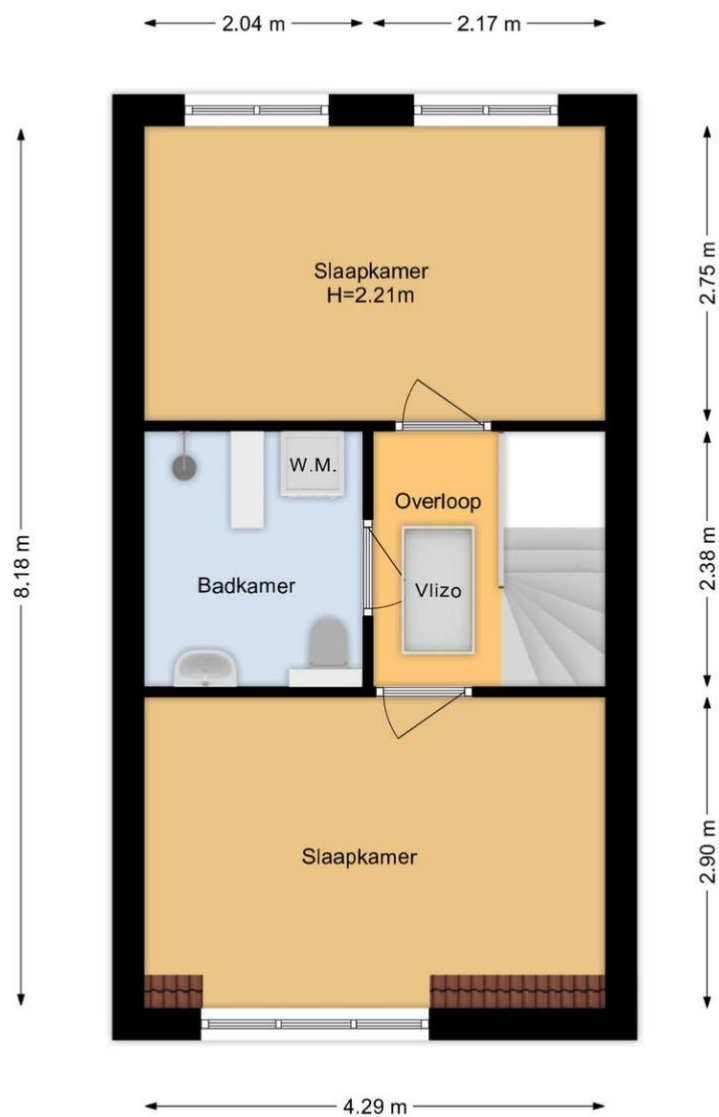

**Van Deursenstraat 21 | Naaldwijk
1e Etage**

De plattegronden zijn geproduceerd voor promotionele doeleinden en ter indicatie.
Aan de plattegronden kunnen geen rechten worden ontleend.
www.woonkeur365.nl