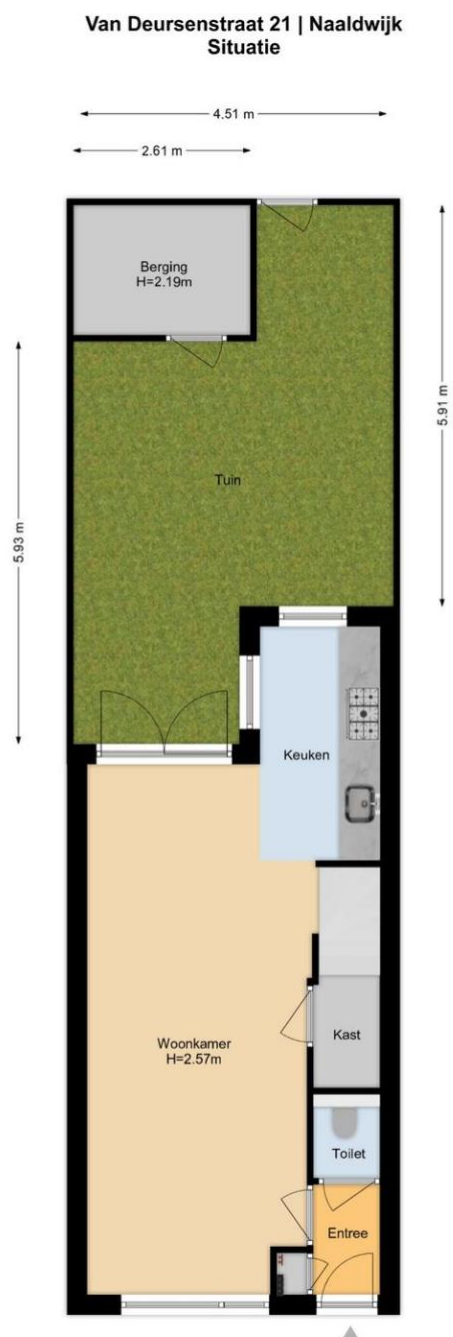

Situatietekening

De plattegronden zijn geproduceerd voor promotionele doeleinden en ter indicatie.
Aan de plattegronden kunnen geen rechten worden ontleend.
www.woonkeur365.nl