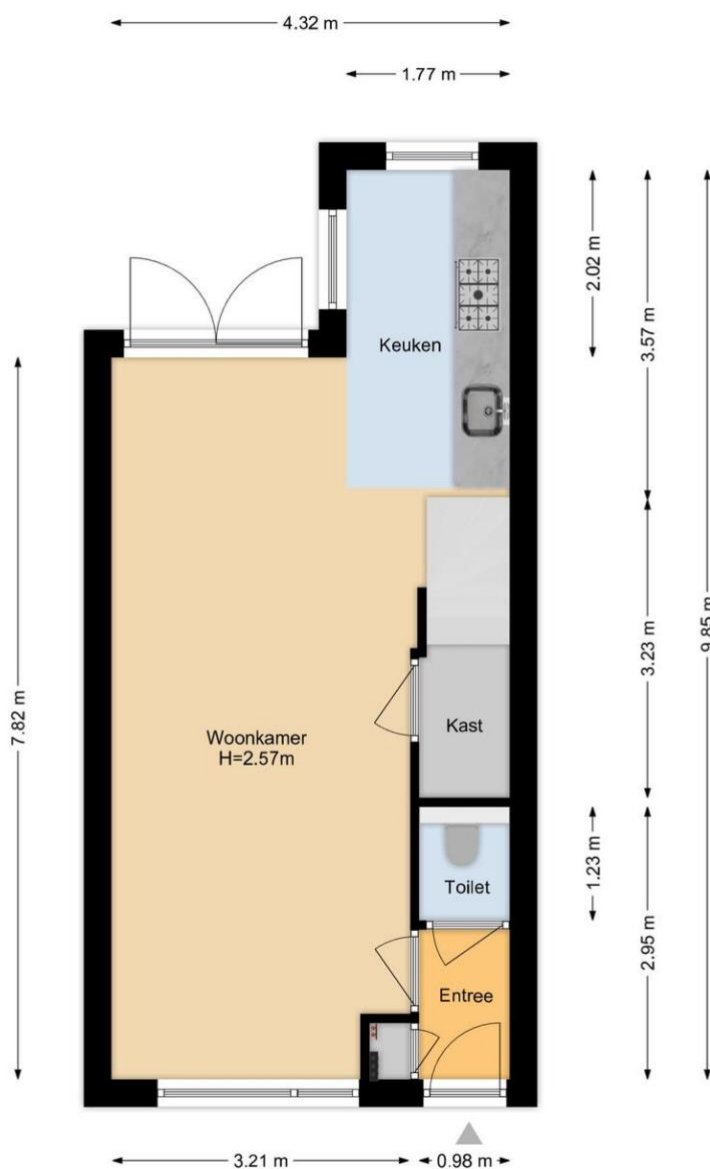

Plattegronden

Van Deursenstraat 21 | Naaldwijk Begane Grond

De plattegronden zijn geproduceerd voor promotionele doeleinden en ter indicatie.
Aan de plattegronden kunnen geen rechten worden ontleend.
www.woonkeur365.nl