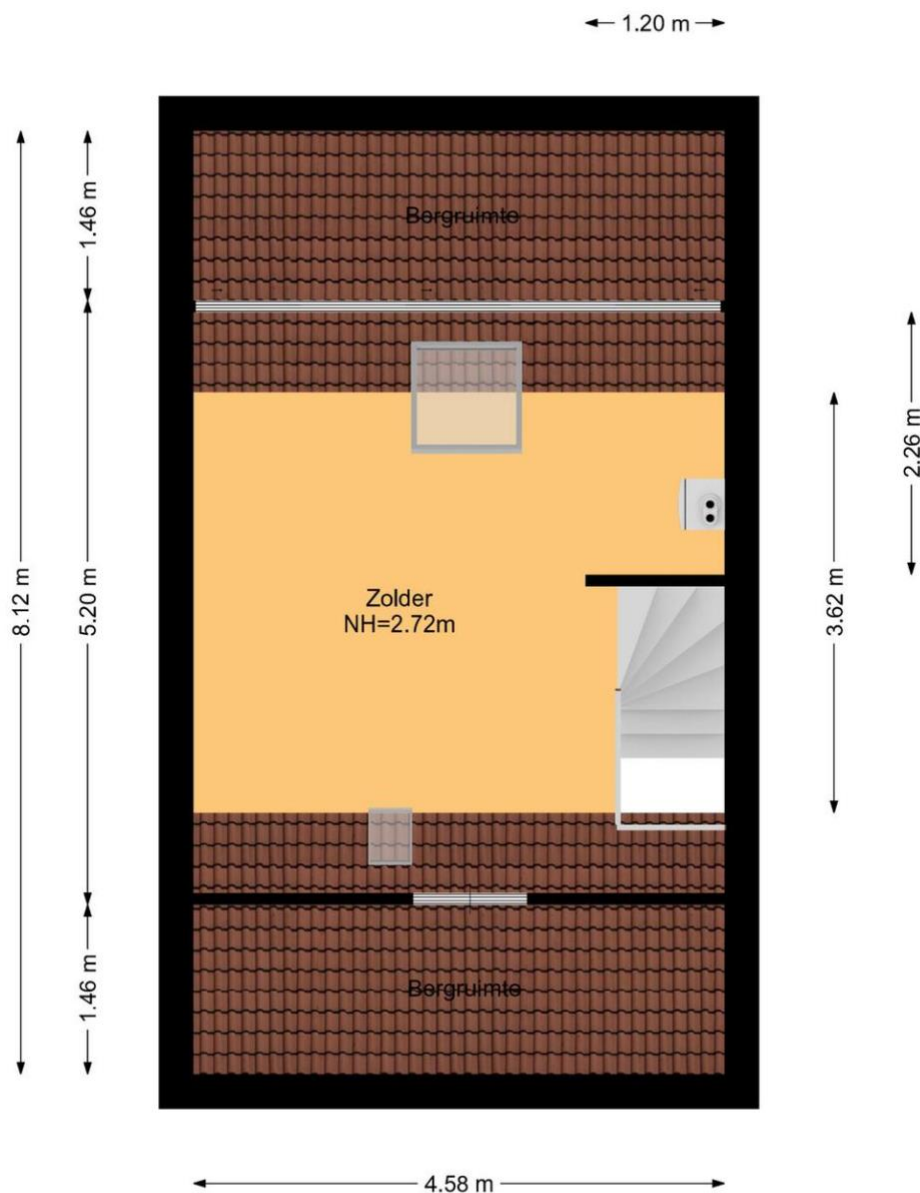

Eerste verdieping:

Middels de vaste trap in hal heeft u toegang tot de eerste etage waar zich drie (slaap)kamers en badkamer bevinden. De hoofdslaapkamer bevindt zich aan de achterzijde van de woning en is ca 14 m2 groot. Aangrenzende slaapkamer is momenteel ingericht als werkkamer, maar biedt tal van andere mogelijkheden. De laatste slaapkamer ligt aan de voorzijde van de woning en is van goed formaat. Robuust maar toch strak afgewerkt is de prachtige badkamer (2015), die is voorzien van wandtoilet, wastafel met wastafelmeubel, inloopdouche en elektrische vloerverwarming.

Tweede verdieping:

Momenteel betreft de tweede verdieping een royale open ruimte, ingericht met een wasruimte en tevens de opstelplaats van de CV-combiketel en mechanische ventilatie unit (2022) met cv-ketel, wasmachine- en droger aansluiting. Maar beschikkend over twee dakramen en ruim 17 m2 is dit ook een uitstekende ruimte om extra slaapvertrekken te realiseren.

Plattegronden

Zilvermeeuw 5 | De Lier Begane Grond

De plattegronden zijn geproduceerd voor promotionele doeleinden en ter indicatie.
Aan de plattegronden kunnen geen rechten worden ontleend.
www.woonkeur365.nl

**Zilvermeeuw 5 | De Lier
1e Etage**

De plattegronden zijn geproduceerd voor promotionele doeleinden en ter indicatie.
Aan de plattegronden kunnen geen rechten worden ontleend.
www.woonkeur365.nl

Zilvermeeuw 5 | De Lier 2e Etage