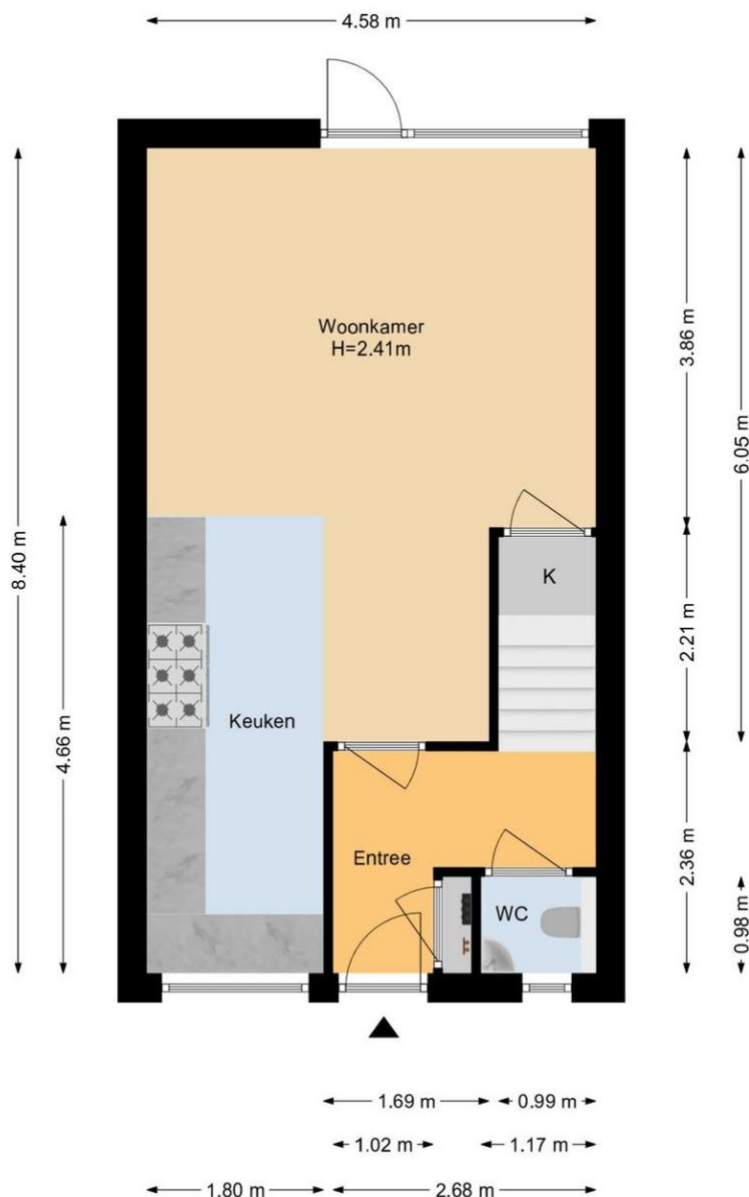

Plattegronden

Zilvermeeuw 5 | De Lier Begane Grond

De plattegronden zijn geproduceerd voor promotionele doeleinden en ter indicatie.
Aan de plattegronden kunnen geen rechten worden ontleend.
www.woonkeur365.nl