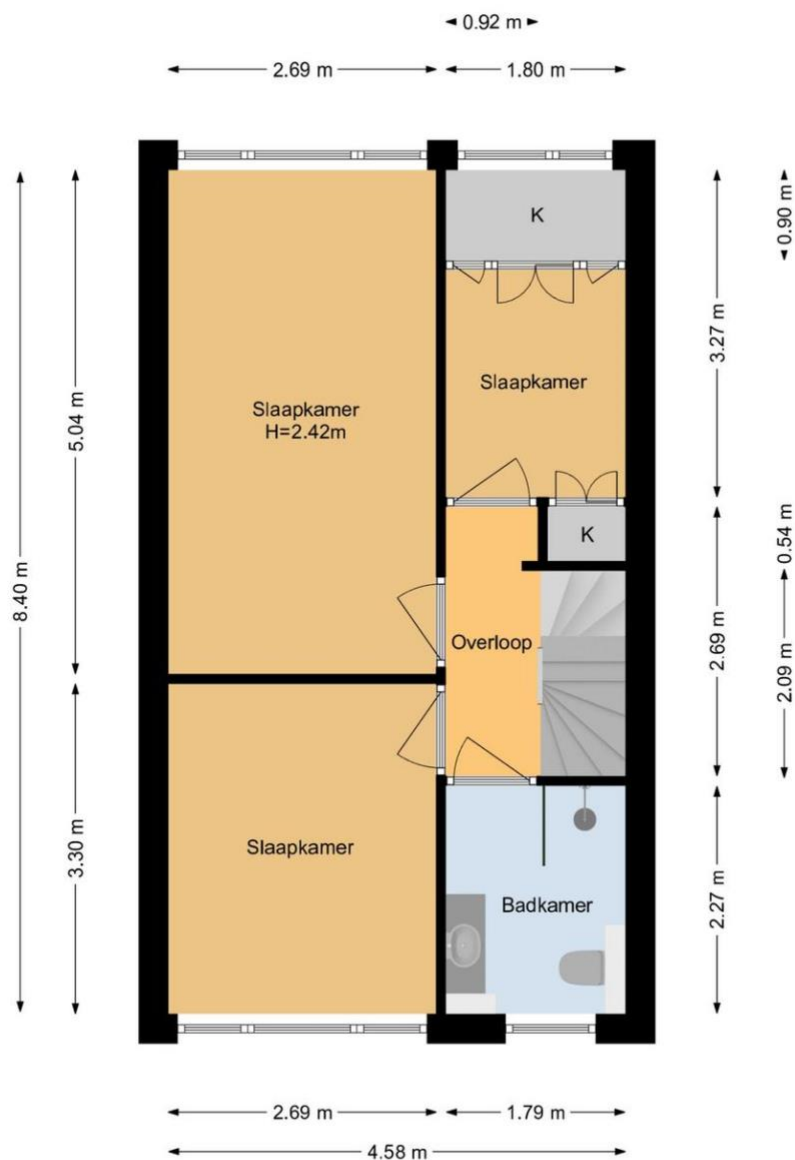

Eerste verdieping:

Middels de vaste trap in hal heeft u toegang tot de eerste etage waar zich drie (slaap)kamers en badkamer bevinden. De hoofdslaapkamer bevindt zich aan de achterzijde van de woning en is ca 14 m2 groot. Aangrenzende slaapkamer is momenteel ingericht als werkkamer, maar biedt tal van andere mogelijkheden. De laatste slaapkamer ligt aan de voorzijde van de woning en is van goed formaat. Robuust maar toch strak afgewerkt is de prachtige badkamer (2015), die is voorzien van wandtoilet, wastafel met wastafelmeubel, inloopdouche en elektrische vloerverwarming.

Tweede verdieping:

Momenteel betreft de tweede verdieping een royale open ruimte, ingericht met een wasruimte en tevens de opstelplaats van de CV-combiketel en mechanische ventilatie unit (2022) met cv-ketel, wasmachine- en droger aansluiting. Maar beschikkend over twee dakramen en ruim 17 m2 is dit ook een uitstekende ruimte om extra slaapvertrekken te realiseren.

Locatie

Zilvermeeuw 5
2678 XL DE LIER

Foto's

Situatietekening

De plattegronden zijn geproduceerd voor promotionele doeleinden en ter indicatie.
Aan de plattegronden kunnen geen rechten worden ontleend.
www.woonkeur365.nl

**Zilvermeeuw 5 | De Lier
1e Etage**

De plattegronden zijn geproduceerd voor promotionele doeleinden en ter indicatie.
Aan de plattegronden kunnen geen rechten worden ontleend.
www.woonkeur365.nl

Zilvermeeuw 5 | De Lier 2e Etage