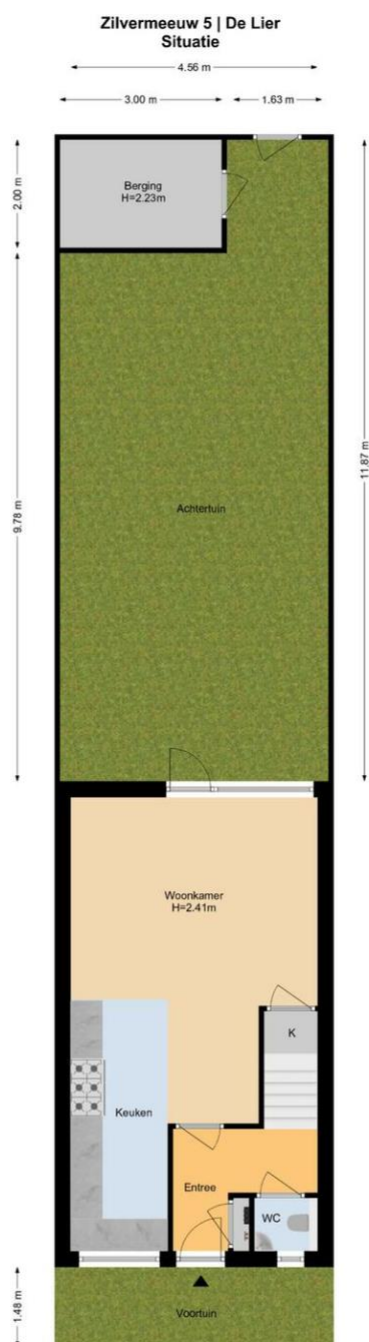

Situatietekening