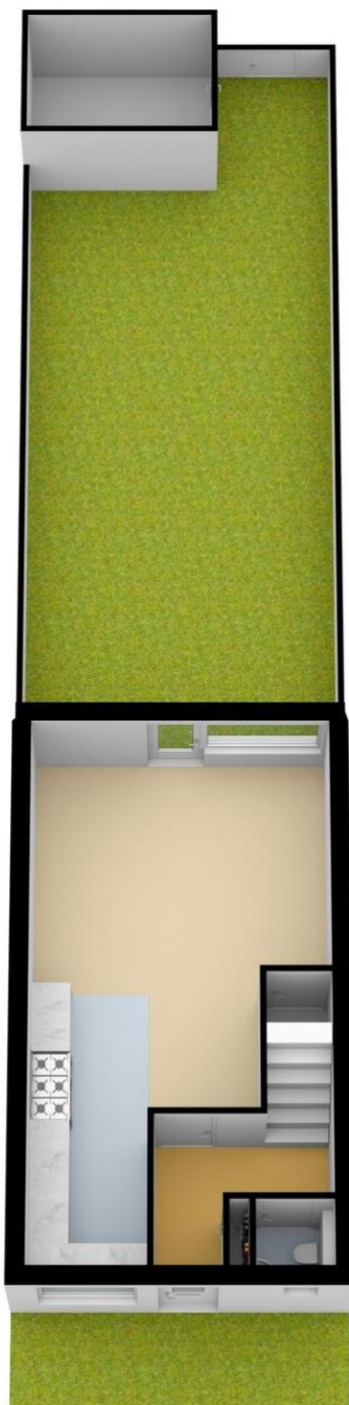

Eerste verdieping:

Middels de vaste trap in hal heeft u toegang tot de eerste etage waar zich drie (slaap)kamers en badkamer bevinden. De hoofdslaapkamer bevindt zich aan de achterzijde van de woning en is ca 14 m2 groot. Aangrenzende slaapkamer is momenteel ingericht als werkkamer, maar biedt tal van andere mogelijkheden. De laatste slaapkamer ligt aan de voorzijde van de woning en is van goed formaat. Robuust maar toch strak afgewerkt is de prachtige badkamer (2015), die is voorzien van wandtoilet, wastafel met wastafelmeubel, inloopdouche en elektrische vloerverwarming.

Locatie

Zilvermeeuw 5
2678 XL DE LIER

Foto's

Situatietekening

De plattegronden zijn geproduceerd voor promotionele doeleinden en ter indicatie.
Aan de plattegronden kunnen geen rechten worden ontleend.
www.woonkeur365.nl

**Zilvermeeuw 5 | De Lier
1e Etage**

De plattegronden zijn geproduceerd voor promotionele doeleinden en ter indicatie.
Aan de plattegronden kunnen geen rechten worden ontleend.
www.woonkeur365.nl

Zilvermeeuw 5 | De Lier 2e Etage