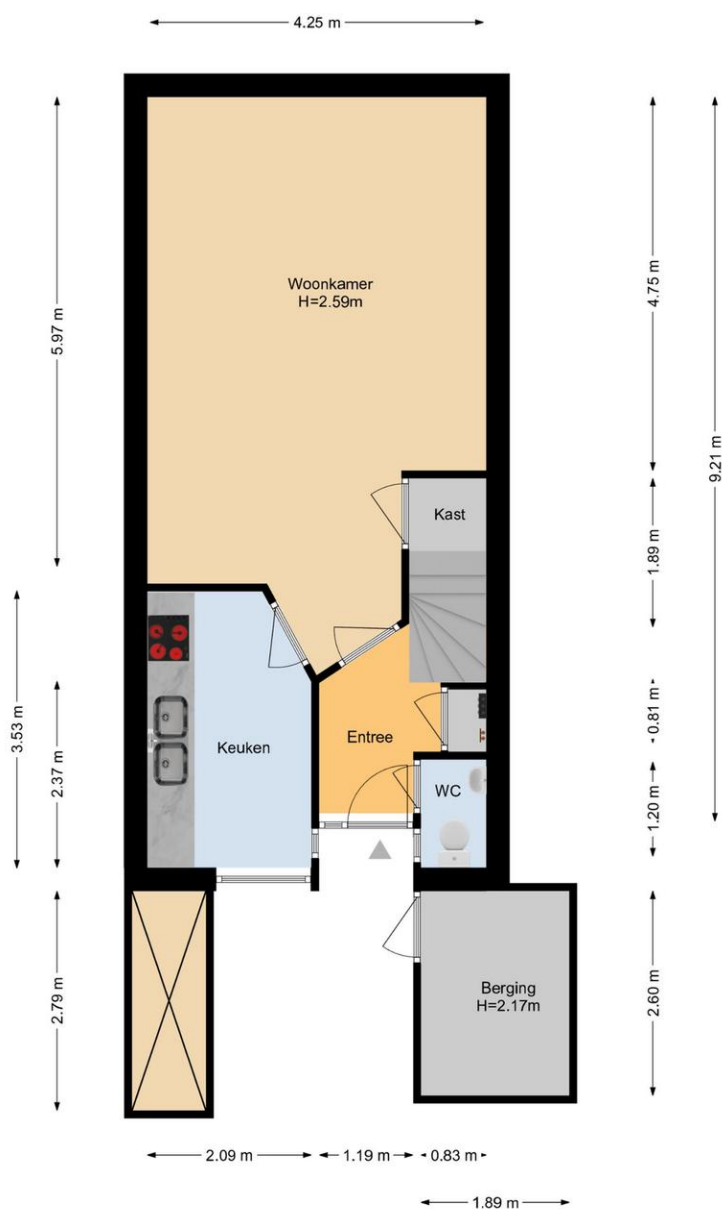

Plattegronden

Adelaarshorst 26 | Honselersdijk Begane Grond

De plattegronden zijn geproduceerd voor promotionele doeleinden en ter indicatie.
Aan de plattegronden kunnen geen rechten worden ontleend.
www.woonkeur365.nl