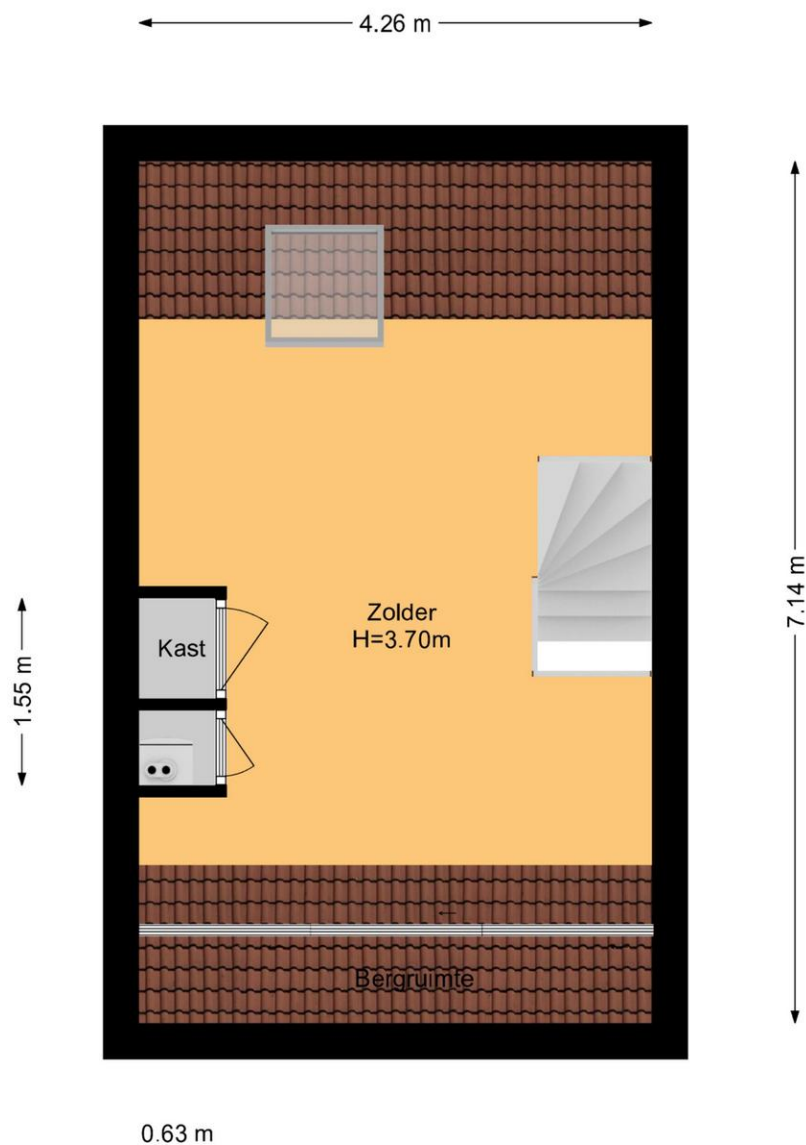

Adelaarshorst 26 | Honselersdijk 2e Etage

De plattegronden zijn geproduceerd voor promotionele doeleinden en ter indicatie.
Aan de plattegronden kunnen geen rechten worden ontleend.
www.woonkeur365.nl