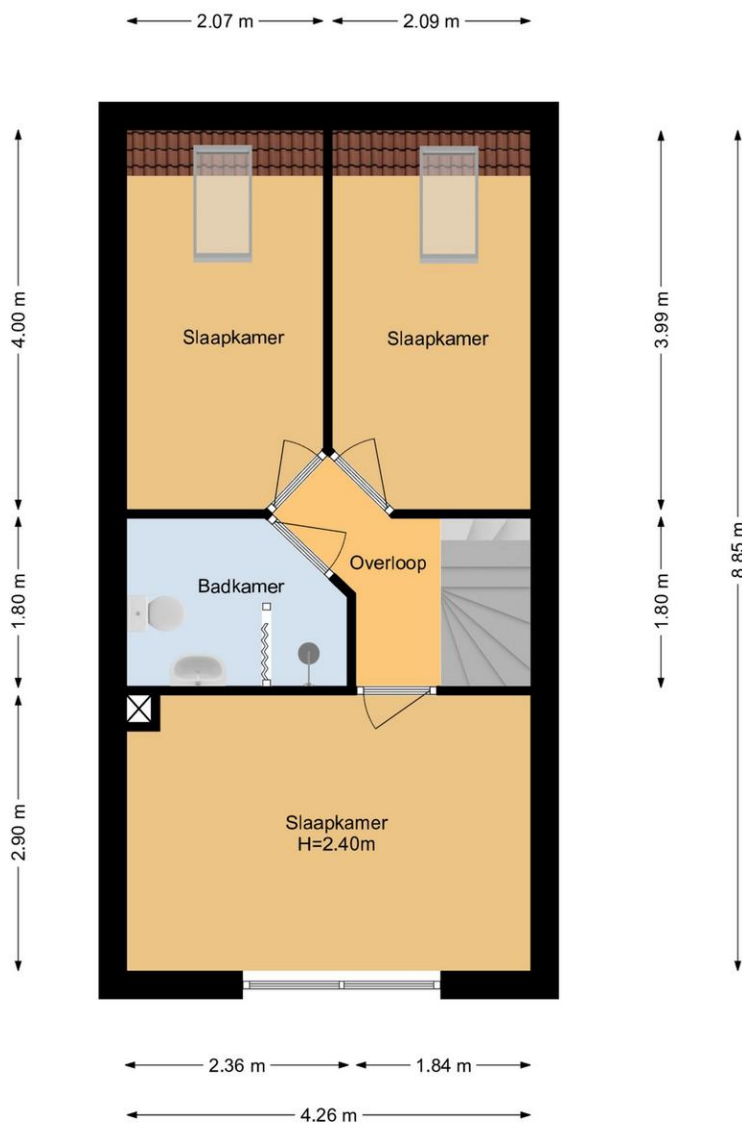

**Adelaarshorst 26 | Honselersdijk
1e Etage**

De plattegronden zijn geproduceerd voor promotionele doeleinden en ter indicatie.
Aan de plattegronden kunnen geen rechten worden ontleend.
www.woonkeur365.nl