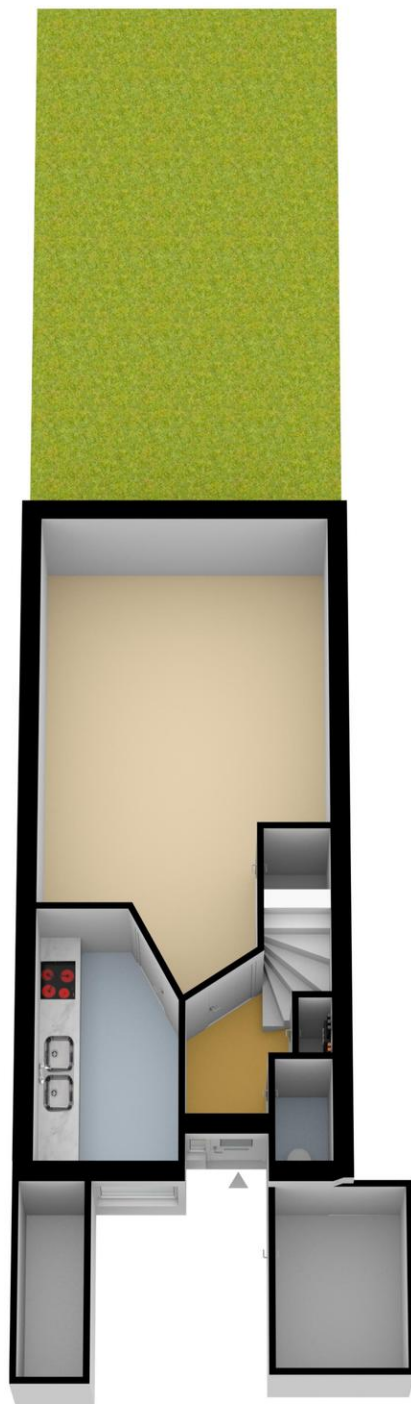

De ruime hoofdslaapkamer bevindt zich aan de voorzijde van de verdieping.

Aan de achterzijde van de verdieping vindt u de tweede en derde slaapkamers. Beide slaapkamers beschikken over een dakraam. De neutraal afgewerkte badkamer is voorzien van toilet, wastafel, douche en aansluiting voor uw wasmachine.

Locatie

Adelaarshorst 26
2675 WL HONSELERSDIJK

Foto's

Situatietekening

De plattegronden zijn geproduceerd voor promotionele doeleinden en ter indicatie.
Aan de plattegronden kunnen geen rechten worden ontleend.
www.woonkeur365.nl