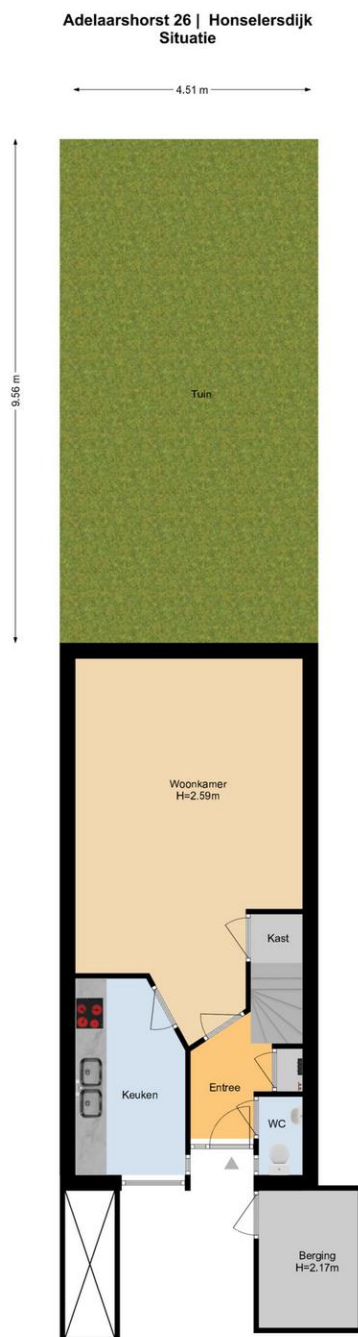

Situatietekening