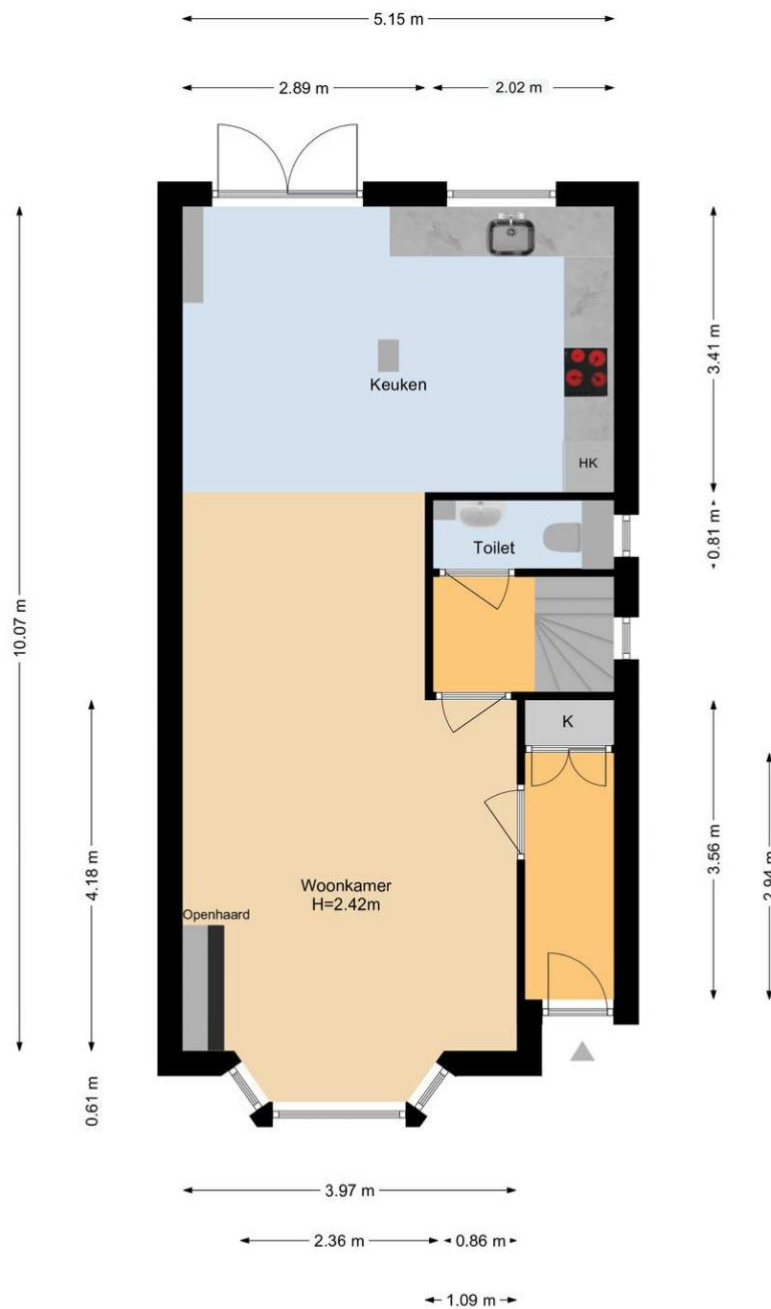

Aan de achterzijde van de tuin is in 2019 een sfeervolle en hoogwaardige uitgevoerde houten veranda met sedumdak gesitueerd (ca. 19 m²) met aangrenzende berging van ca. 7 m².

Eerste verdieping:

Overloop met vaste kast inclusief wasmachineaansluiting.

Hoofdslaapkamer aan voorzijde (ca. 14 m²) met balkon.

Inpandige badkamer met barokachtige uitstraling, uitgevoerd met klassiek tegelwerk, wastafelmeubel, douchecabine, tweede toilet en authentieke designradiator. Er is elektrische vloerverwarming aanwezig.

Luik met praktische vlizotrap naar bergzolder.

Tweede en derde slaapkamer, van respectievelijk ca. 12 m² en ca. 8 m². Het betreffen twee goed bemeten slaapkamers, welke volledig naar eigen voorkeur zijn in te delen.

Begane Grond

De oppervlakte is met grootst mogelijke zorgvuldigheid gemeten,
 echter biedt geen garantie en er kunnen geen rechten aan ontleend worden**
 -Alleen voor promotioneel gebruik-

1e Verdieping