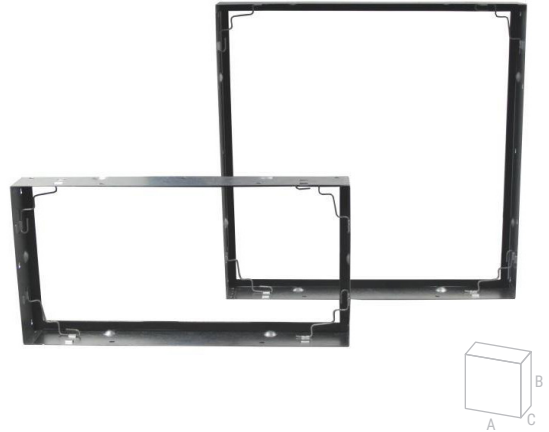

## TOEPASSINGEN

- Montageramen voor paneelfilters, zakkenfilters en compactfilters

## VOORDELEN

- Eenvoudig onderling te koppelen
- Maakt snelle en lekkagevrije montage van filters mogelijk
- Voorzien van afdichting

## EIGENSCHAPPEN

- Kader in gegalvaniseerd staal of in RVS
- Toepasbaar voor filters met een dikte van 25mm en filters met een dikte van 45-48mm

ARTIKELNR.	OMSCHRIJVING	MATERIAAL	BREEDTE (A) MM	HOOGTE (B) MM	DIKTE (C) MM
07008	<b>Filterframe 610x610x75</b>	staal	592	592	75
07043	<b>Filterframe 508x610x75</b>	staal	508	610	75
07009	<b>Filterframe 305x610x75</b>	staal	305	610	75
07013	<b>Filterframe 305x305x75</b>	staal	305	305	75
07022	<b>Filterframe 305x910x75</b>	staal	305	910	75
07028	<b>Filterframe 910x910x75</b>	staal	910	910	75
07021	<b>Filterframe 508x508x75</b>	staal	508	508	75
07011	<b>Filterframe 508x910x75</b>	staal	508	910	75
07030	<b>Filterframe 508x305x75</b>	staal	508	305	75
07010	<b>Filterframe 610x910x75</b>	staal	610	910	75

Afwijkende maten op aanvraag. Tevens leverbaar in RVS