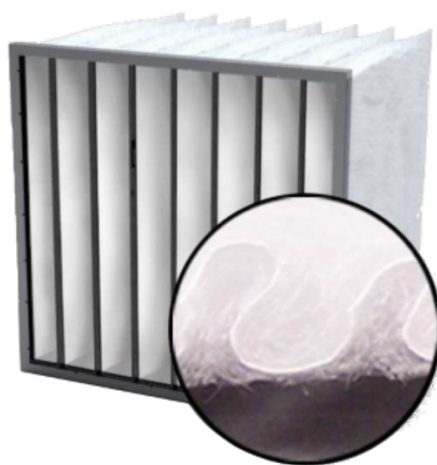

# NW95

Zakkenfilter met nanowave synthetisch filtermedium,  
filterklasse ISO ePM1-70%

## TOEPASSINGEN

- Fijnfiltratie voor luchtbehandelingskasten en voorfiltratie voor (H)EPA filters

## VOORDELEN

- Zeer lage aanvangsweerstand
- Hoog stofhoudendvermogen, lange standtijd
- Laag energieverbruik
- Zelfdragend medium
- Eurovent gecertificeerd via de fabrikant Deltrian

## EIGENSCHAPPEN

- Medium: Nanowave synthetisch
- Kader: Staal, ook leverbaar in hout en kunststof
- Aanbevolen eindweerstand: 250Pa
- Max. continue temperatuur: 70° Celsius
- Max. relatieve luchtvochtigheid: 100%