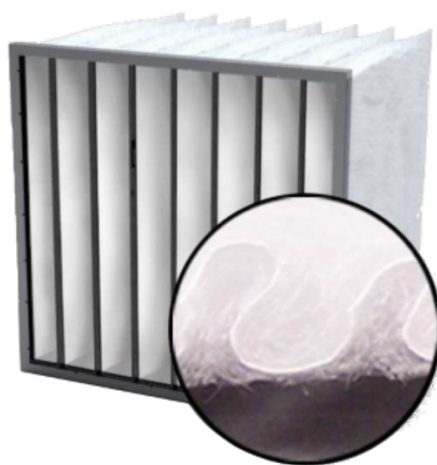

NW80

Zakkenfilter met nanowave synthetisch filtermedium,
filterklasse ISO ePM1-60%

TOEPASSINGEN

- Fijnfiltratie voor luchtbehandelingskasten en voorfiltratie voor (H)EPA filters

VOORDELEN

- Zeer lage aanvangsweerstand
- Hoog stofhoudendvermogen, lange standtijd
- Laag energieverbruik
- Zelfdragend medium
- Eurovent gecertificeerd via de fabrikant Deltrian

EIGENSCHAPPEN

- Medium: Nanowave synthetisch
- Kader: Staal, ook leverbaar in hout en kunststof
- Aanbevolen eindweerstand: 250Pa
- Max. continue temperatuur: 70° Celsius
- Max. relatieve luchtvochtigheid: 100%