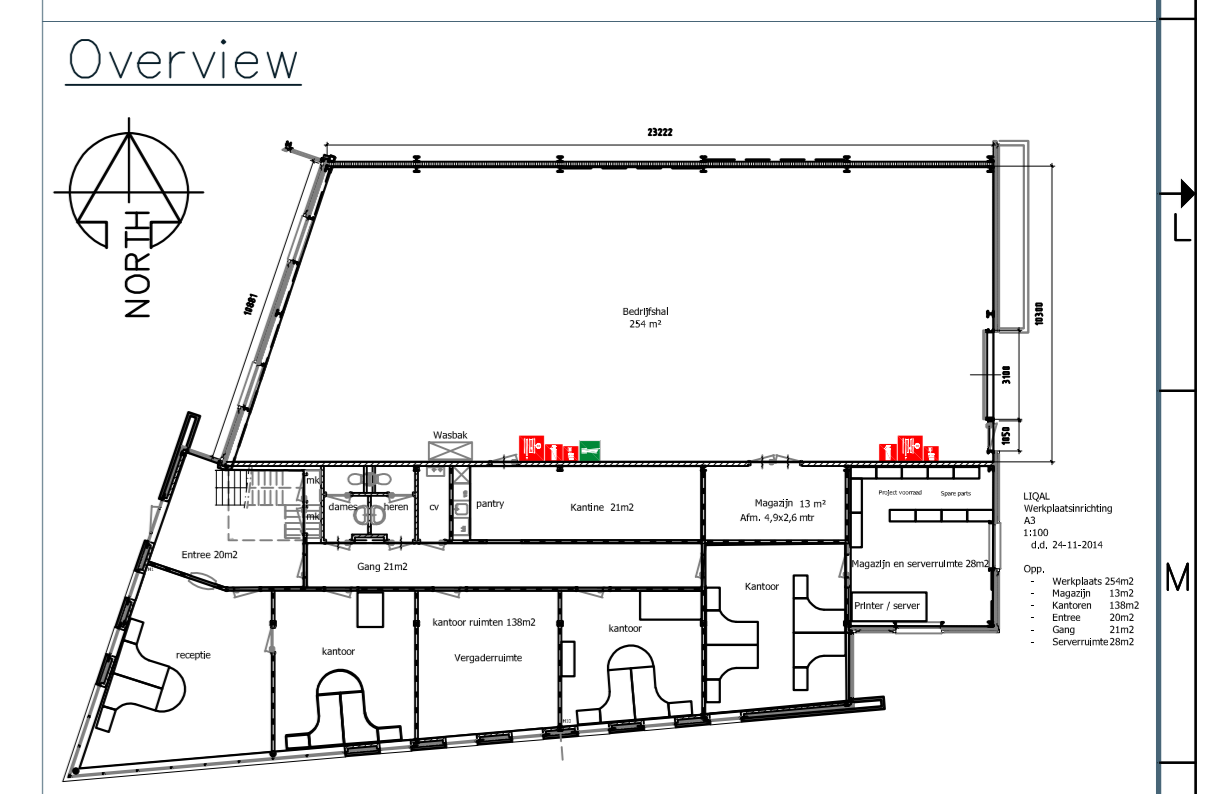

LIQAL  
 Werkplaatsinrichting  
 A3  
 1:100  
 d.d. 24-11-2014

Opp.  
 - Werkplaats 254m2  
 - Magazijn 13m2  
 - Kantoren 138m2  
 - Entree 20m2  
 - Gang 21m2  
 - Serverruimte 28m2

Opp. BGG

B	09-02-2018	Opp. aangepast	MvdM	
A	01-02-2018	Kantoor aanpassing en serverruimte	MvdM	OvH
Rev.	Date	Description	Drawn	Checked
				Issued
<b>LIQAL</b>				
Fase:				
Project: LIQAL Intern				
Title: Oppervlakte BGG				Scale: 1:40
				AO
Project No. / Drawing No.				
Drawn by: MvdM	Date: 24-11-2014	Status:	Issued by:	