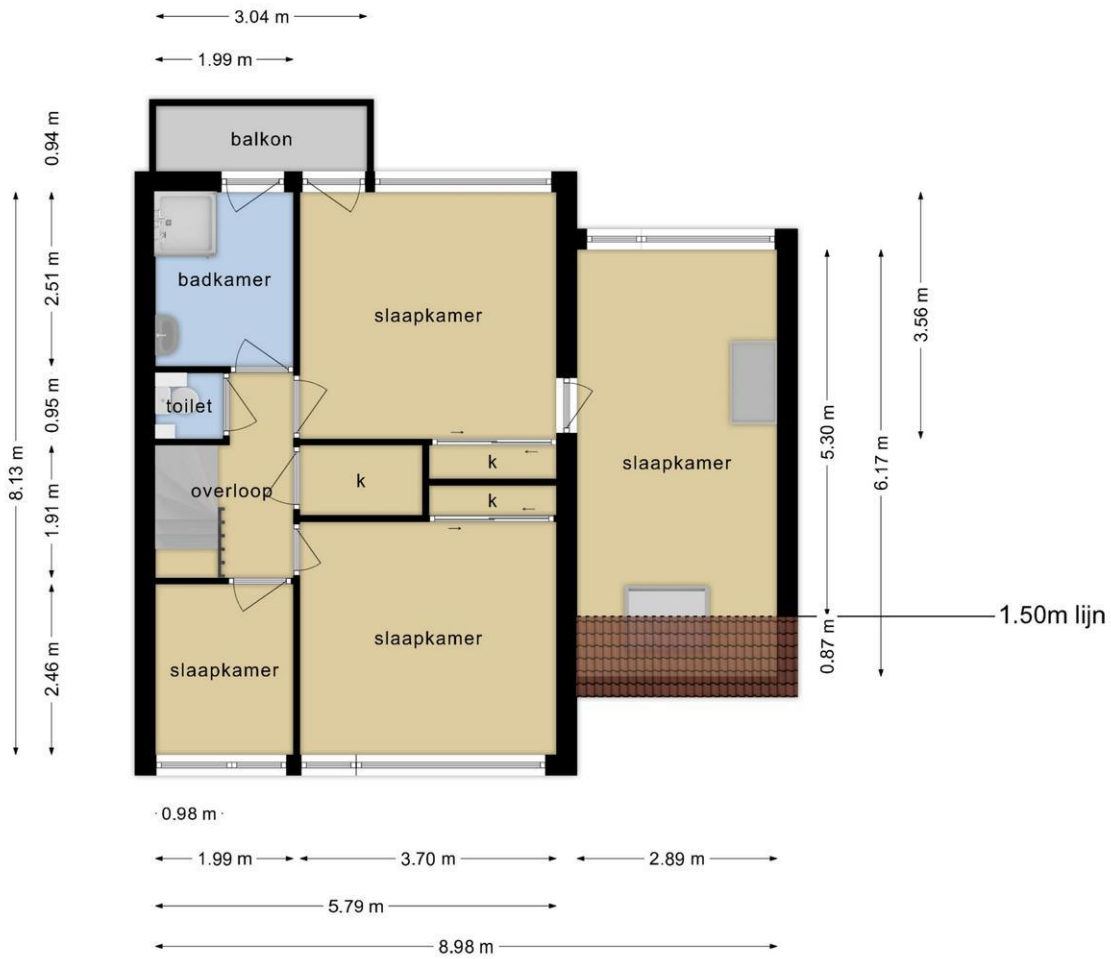

Plattegrond

**Deze plattegronden zijn opgemaakt voor indicatieve doeleinden.
Hieraan kunnen geen rechten worden ontleend.**