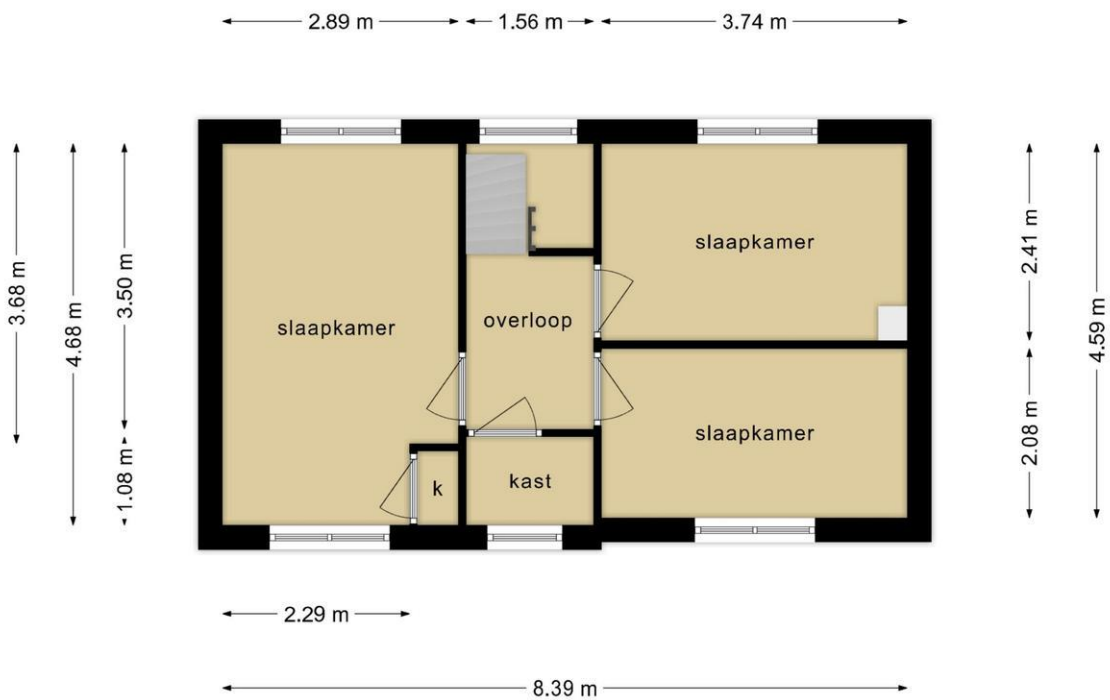

Plattegrond

**Deze plattegronden zijn opgemaakt voor indicatieve doeleinden.
Hieraan kunnen geen rechten worden ontleend.**