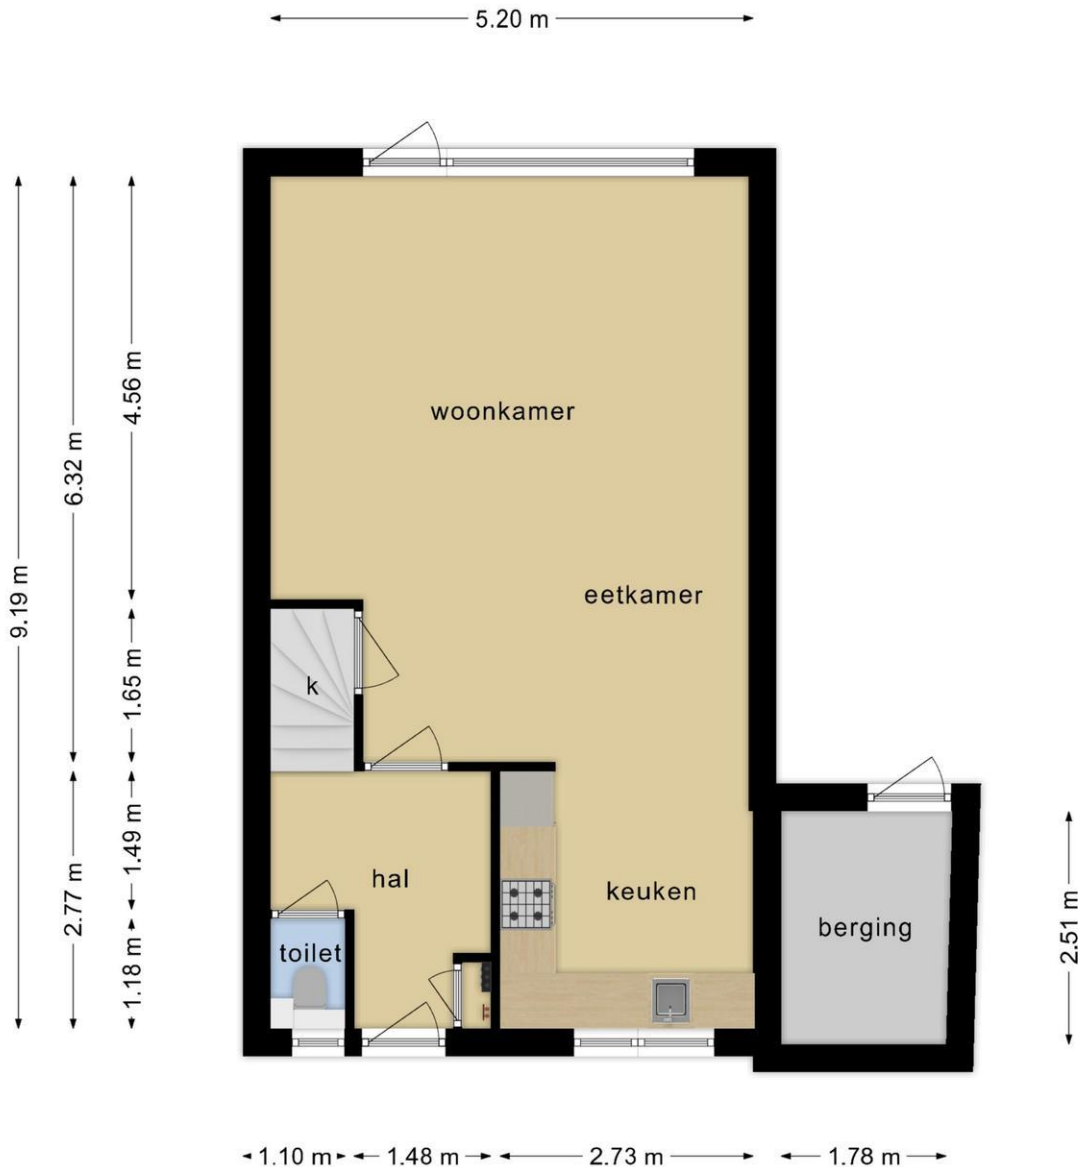

Eerste verdieping

Overloop met toegang tot de 3 slaapkamers en de badkamer.

De slaapkamers aan de achterzijde zijn voorzien van een Velux dakraam. De 3e slaapkamer is gelegen aan de voorzijde.

De geheel betegelde badkamer is uitgerust met een inloopdouche (schuifdeur), wastafelmeubel, wandcloset design radiator. Ook is er een wasmachine-/droger aansluiting aanwezig.

Begane grond

**Deze plattegronden zijn opgemaakt voor indicatieve doeleinden.
Hieraan kunnen geen rechten worden ontleend.**

1e verdieping

**Deze plattegronden zijn opgemaakt voor indicatieve doeleinden.
Hieraan kunnen geen rechten worden ontleend.**