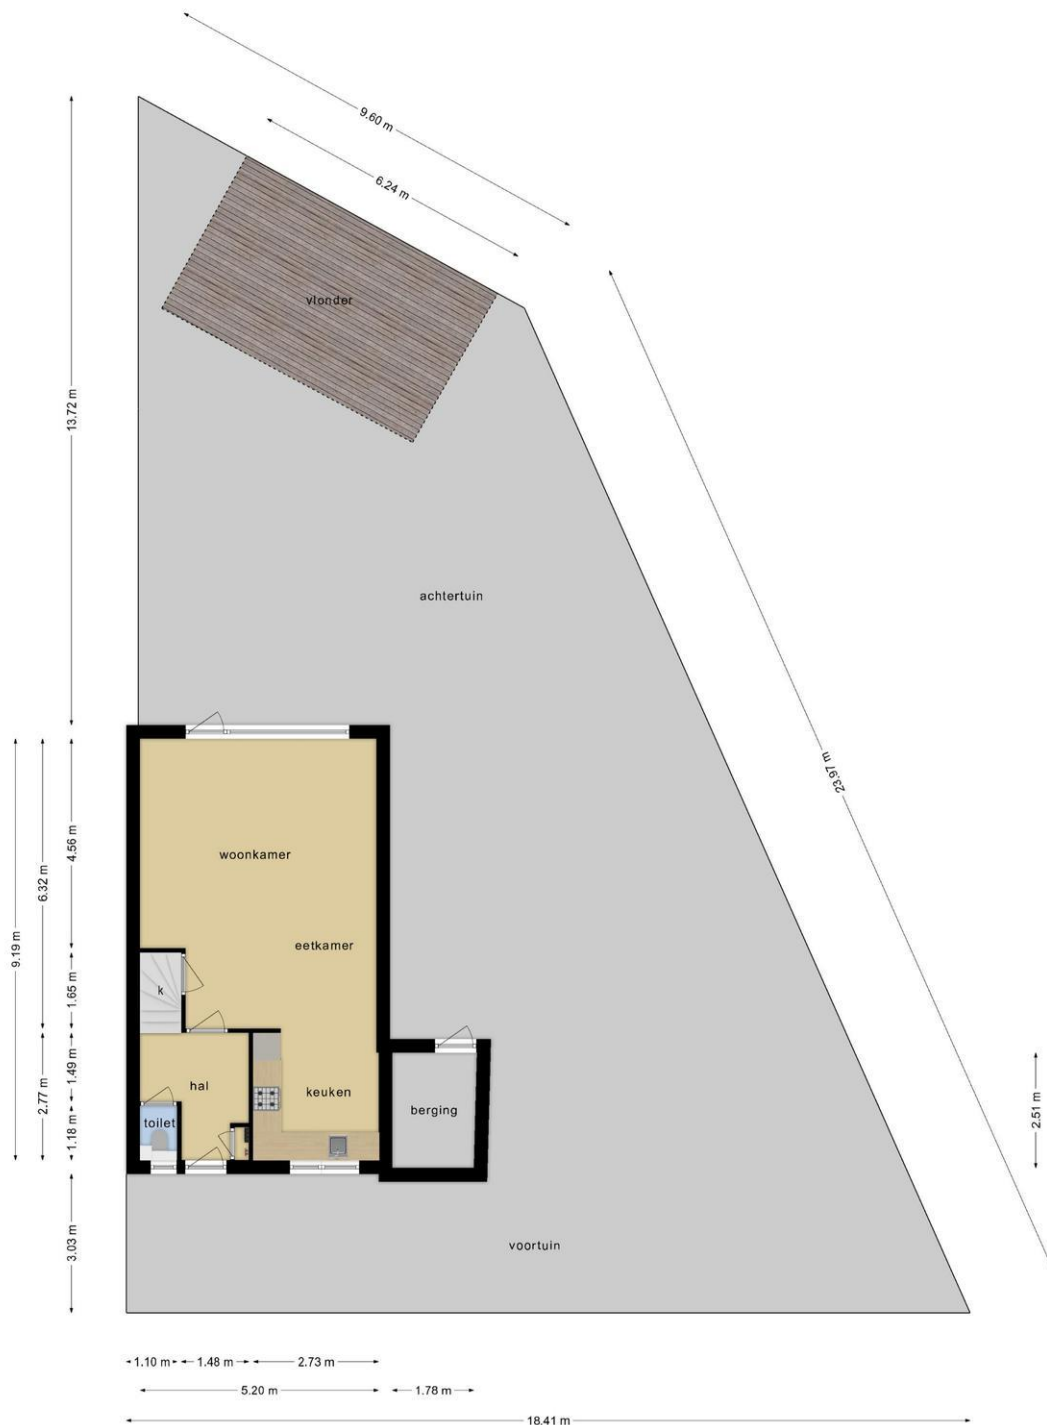

Begane grond met tuin

Deze plattegronden zijn opgemaakt voor indicatieve doeleinden.
Hieraan kunnen geen rechten worden ontleend.