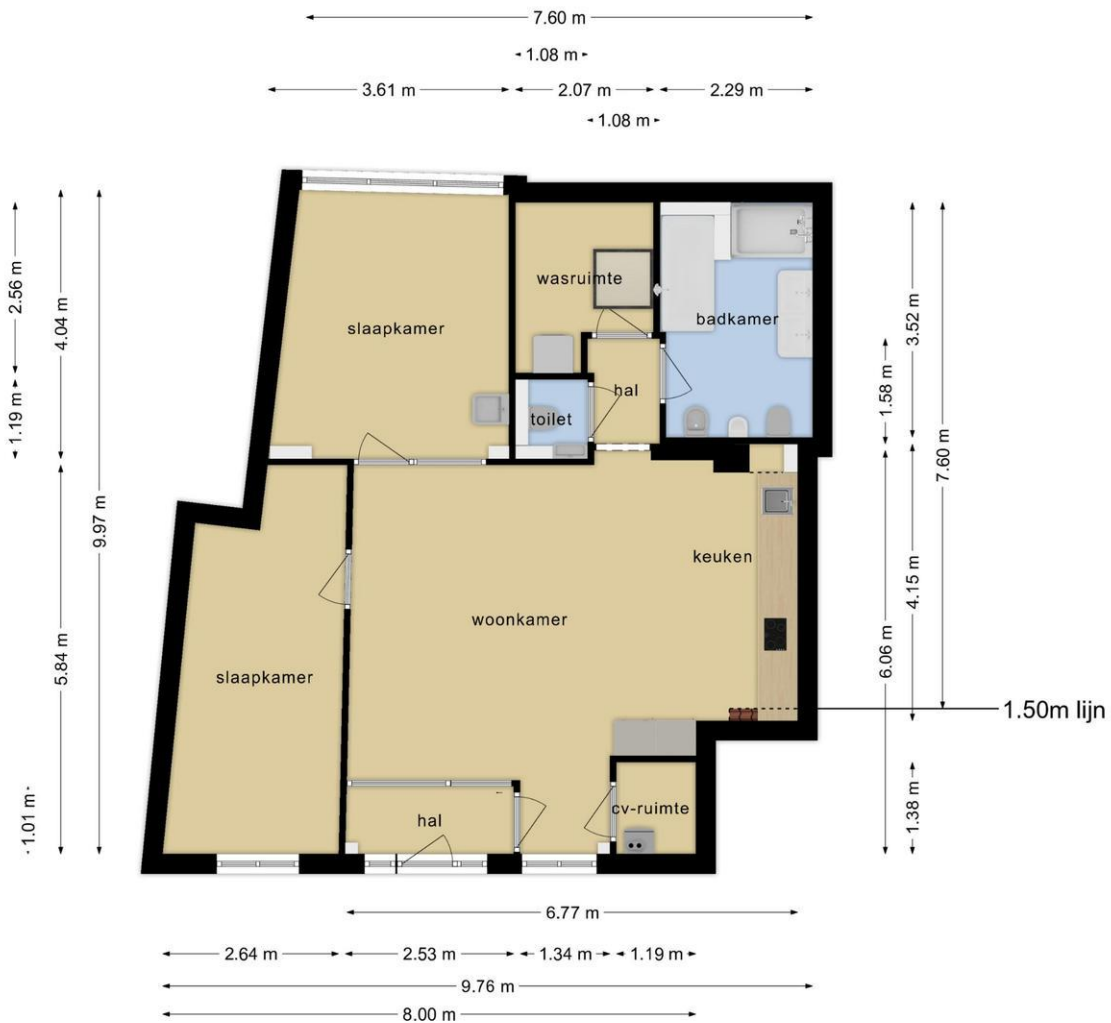

Plattegrond

Deze plattegronden zijn opgemaakt voor indicatieve doeleinden.
Hieraan kunnen geen rechten worden ontleend.