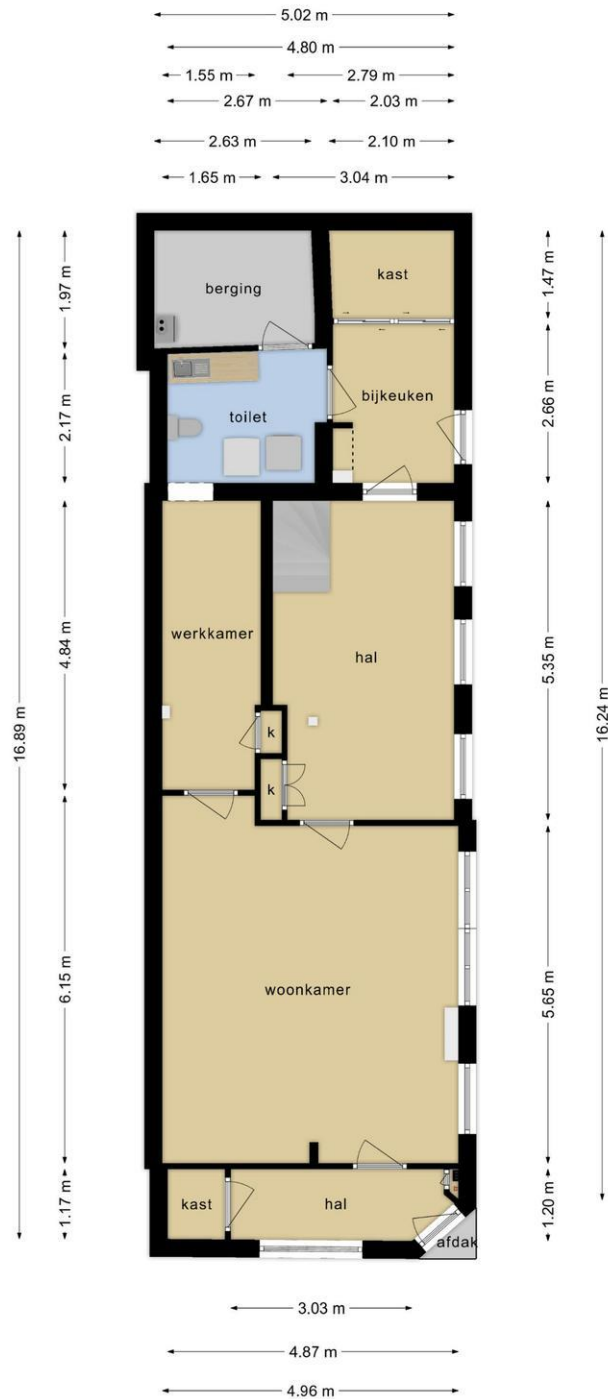

Plattegrond

Deze plattegronden zijn opgemaakt voor indicatieve doeleinden.
Hieraan kunnen geen rechten worden ontleend.