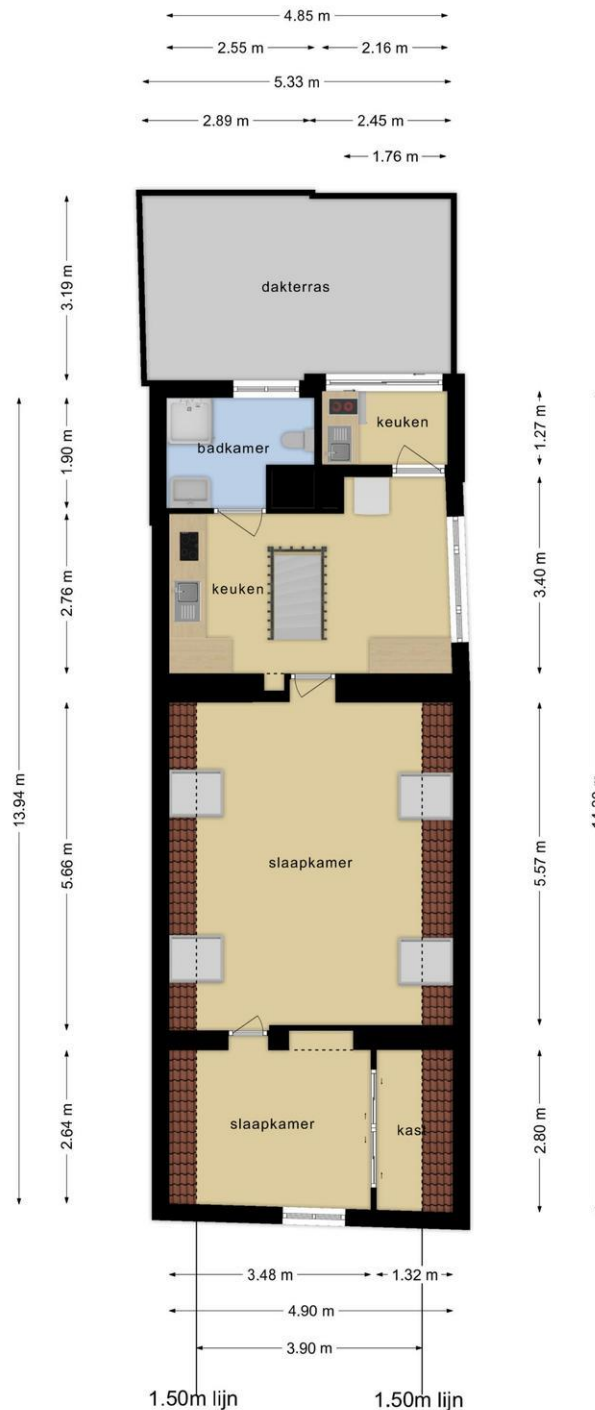

Plattegrond

Deze plattegronden zijn opgemaakt voor indicatieve doeleinden.
Hieraan kunnen geen rechten worden ontleend.