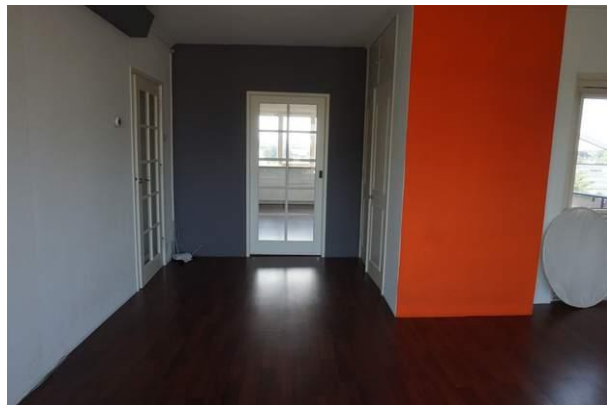

Foto's

10 maatregelen m.b.t. het coronavirus

- **01 Mondkapje verplicht**
  Het dragen van een mondkapje is een belangrijk onderdeel van een goede bescherming tegen het coronavirus.
- **02 Afstand houden**
  Houdt tijdens de afsprake minimaal 1,5 meter afstand tot de persoon naast u.
- **03 Handen wassen**
  Was uw handen regelmatig. Maak zeker gebruik van een zeepdispenser of vullig.
- **04 Hoofd handen af wassen**
  Hoofd en nek in een afbeelding en vermijd contact met uw handen en uw gezicht.
- **05 Twee personen per afspraak**
  Gebruik deze periode mogelijk en beperkt twee personen per afspraak met een afstand van minimaal 1,5 meter.
- **06 Raak en niet mogelijk aan**
  Raak in de woning zo min mogelijk objecten aan die mogelijk zijn in de besmetting van u en de bezoekers.
- **07 Niet in verkeer met de hand**
  Hand is niet het goed, het is een contactpunt met de hand. Het is niet mogelijk om de afstand te houden.
- **08 Niet aanraken met de hand**
  Hand is niet het goed, het is een contactpunt met de hand. Het is niet mogelijk om de afstand te houden.
- **09 Handen schudden**
  Handen schudden is geen optie. Het is niet mogelijk om de afstand te houden.

Kijk naar elkaar om
Dit is de manier om te helpen en te helpen. Het is de manier om te helpen en te helpen. Het is de manier om te helpen en te helpen.