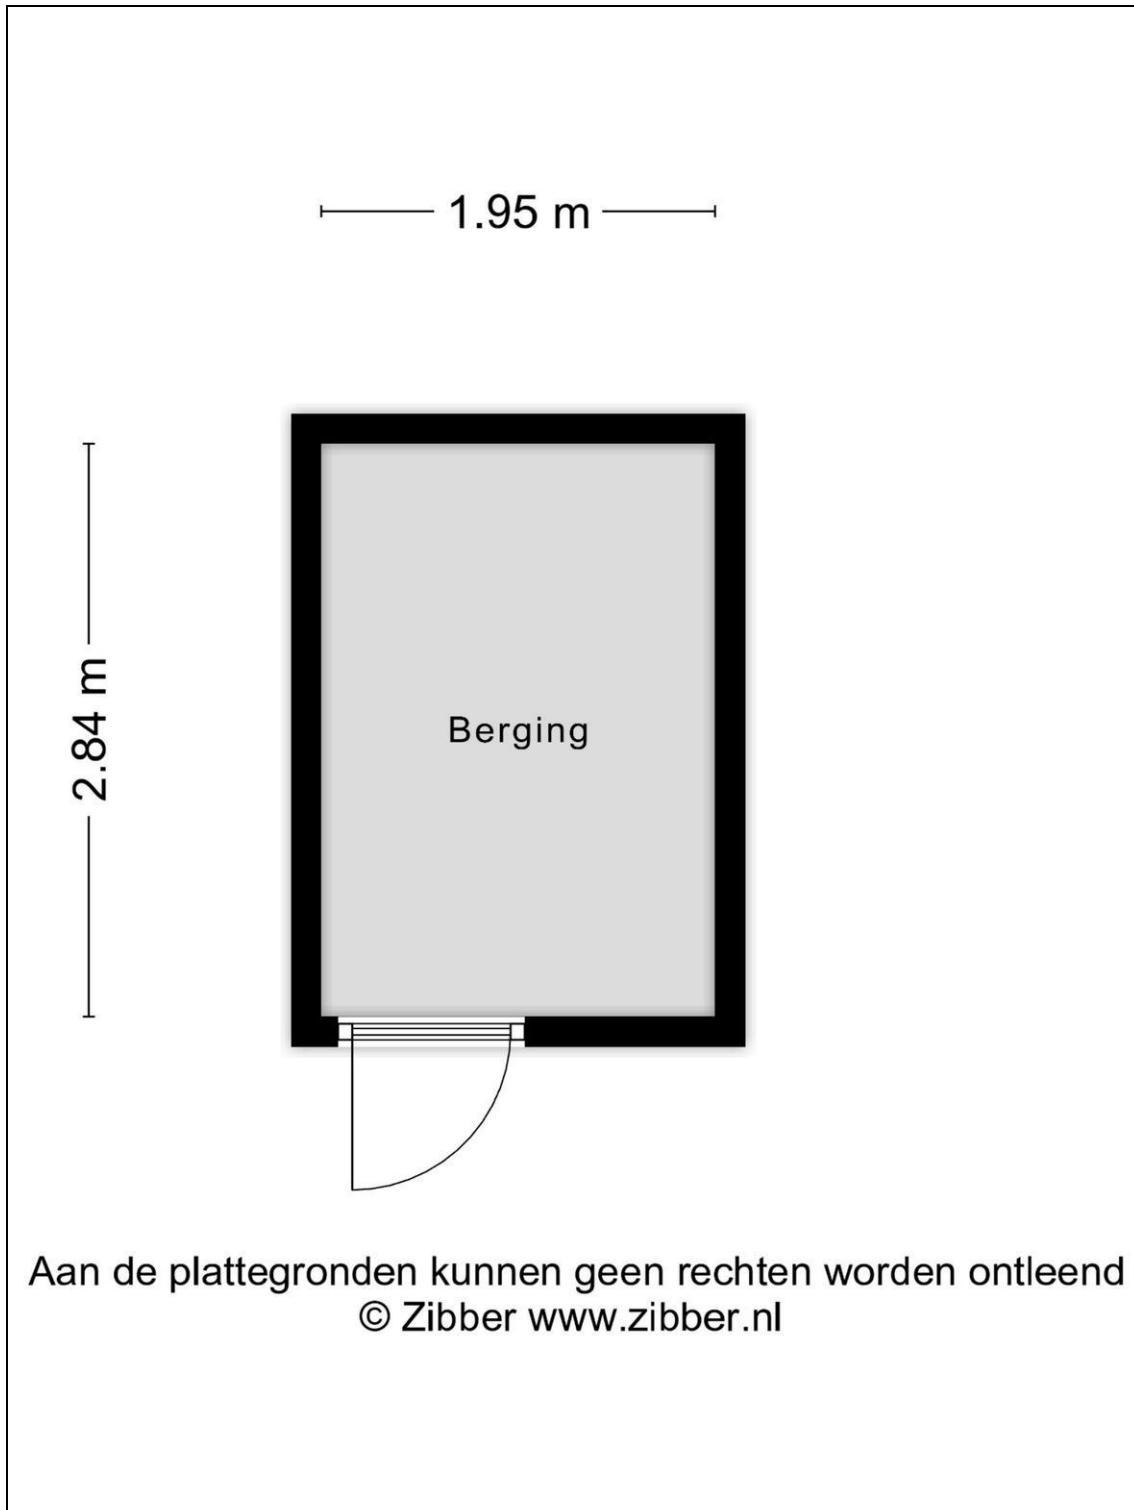

Plattegrond berging