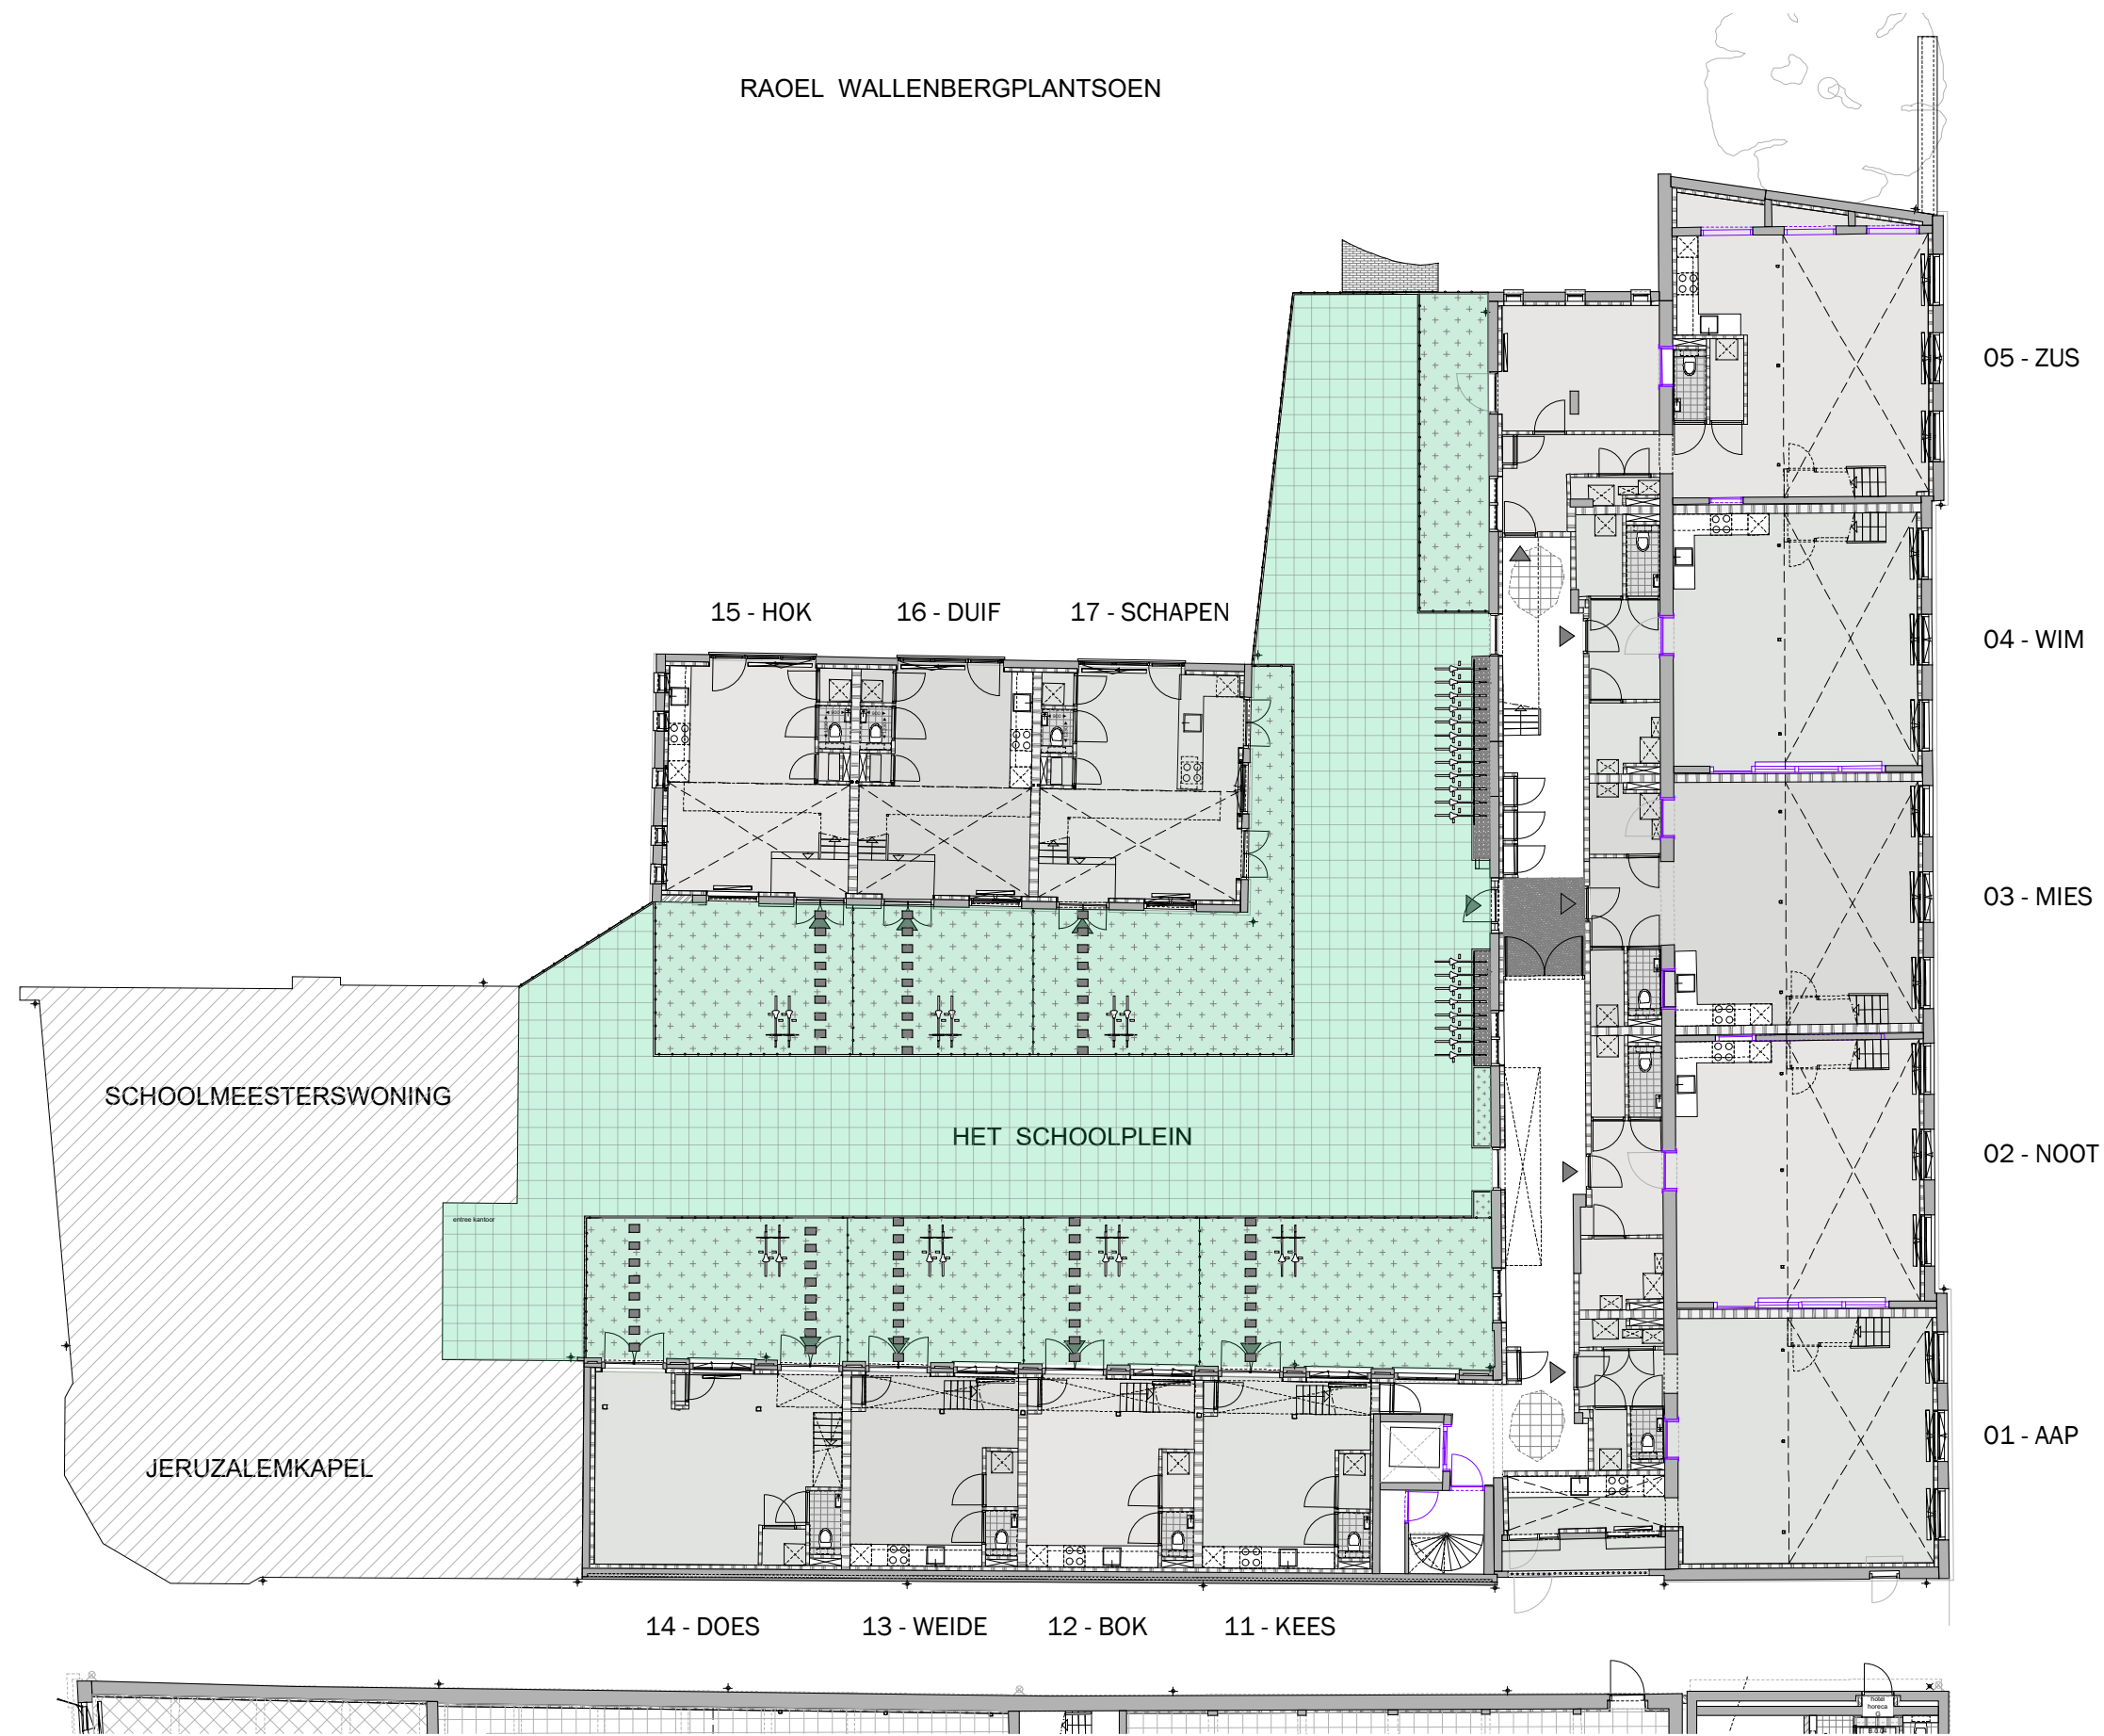

RAOEL WALLENBERGPLANTSOEN

Opmerkingen:
 De aangegeven maatvoering is indicatief. De exacte maatvoering wordt bepaald in het werk.
 De aangegeven positie van ventilatiepunten is indicatief. De exacte positie van ventilatiepunten wordt bepaald in het werk.
 De aangegeven keuken is indicatief. Definitieve keuken conform tekeningen keukenleverancier.
 Inrichting en meubilering is voor rekening van koper.
 LET OP: bouwdeel School: badkamers hebben beperkte vrije hoogte!

PROJECT

"de Schoolmeester" te Gouda

ONDERWERP

De Schoolmeester - overzicht niveau 0

schaal 1:200 op A3

FORMAAT : A3
 DATUM : 06.10.2020
 TEKENINGNUMMER : teknr