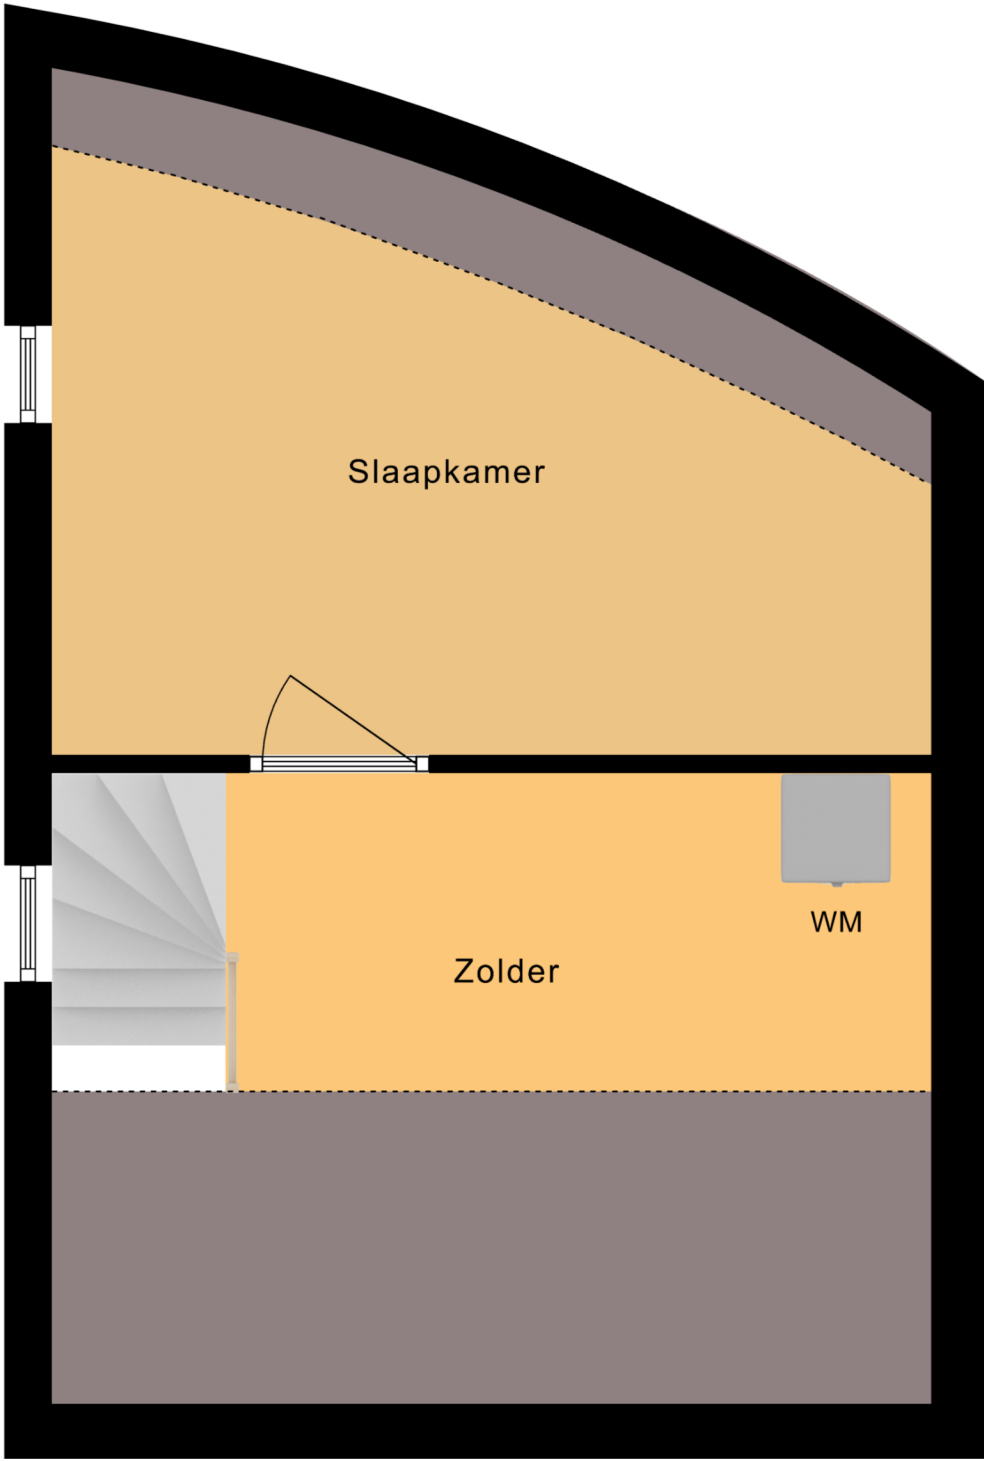

4.80 m

3.75 m

1.87 m

Slaapkamer

1.77 m

3.44 m

WM

Zolder

2e Verdieping