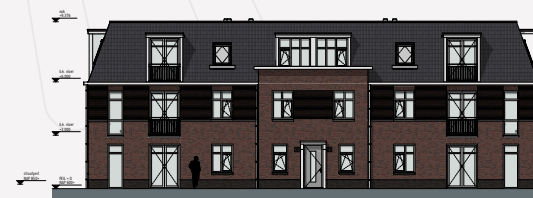

Gevelaanzichten

NIET OP SCHAAL

Noordgevel