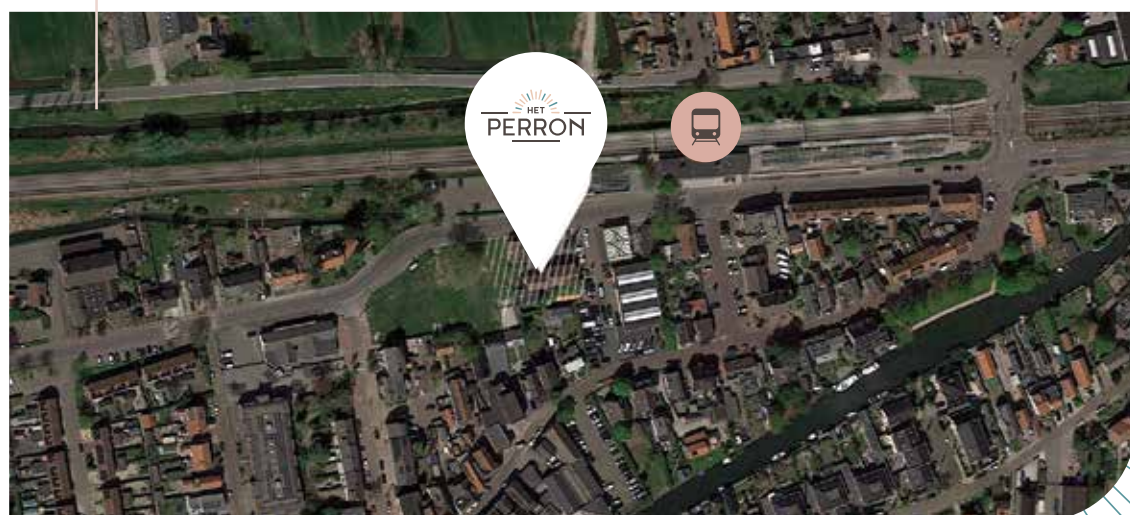

## LOCATIE

# Centraal gelegen in Hardinxveld-Giessendam

Schuin tegenover het station van Hardinxveld-Giessendam aan de Stationsstraat en op loopafstand van verschillende voorzieningen zoals supermarkten, winkels, horeca en het gezondheidscentrum ligt het project 'Het Perron'. Het gebouw bestaat uit drie bouwlagen met in totaal 15 appartementen.