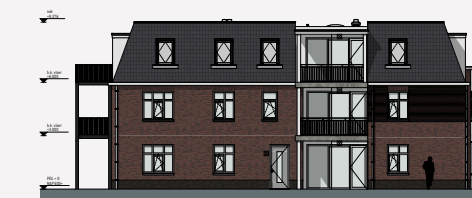

Een
gevarieerd
aanbod!

OVER HET PROJECT

Wonen voor iedereen

Om dit project voor meerdere doelgroepen toegankelijk te maken zijn er, vanuit de gemeente, bij negen appartementen een startersregeling opgelegd. De zes overige appartementen hebben deze voorwaarden niet. De prijsrange is van € 262.500,- tot € 399.000,-.

De appartementen op de begane grond beschikken over een terras en de appartementen op de 1e en 2e verdieping beschikken over een balkon. Achter het gebouw zijn de buitenbergingen, behorende bij de appartementen, gesitueerd. Er zijn verschillende type appartementen beschikbaar, een gevarieerd aanbod dus! Tevens is er voldoende parkeergelegenheid rondom het gebouw.

Midden in Hardinxveld-Giessendam worden 15 appartementen gerealiseerd. Door het diverse aanbod aan woonoppervlakten is er voor ieder wat wils. Schrijf u nu in door middel van het inschrijfformulier, welke u van de website kunt downloaden. Op de website staat de uiterste inschrijfdatum vermeld. Op WONENAANDESTATIONSSTRAAT.NL treft u onder downloads de verkooptekeningen en de technische omschrijving van het project aan.

Gevelaanzichten

NIET OP SCHAAL

Oostgevel

"Centraal wonen in Hardinxveld-Giessendam met alle voorzieningen dichtbij!"

Interesse?

WONENAANDESTATIONSSTRAAT.NL