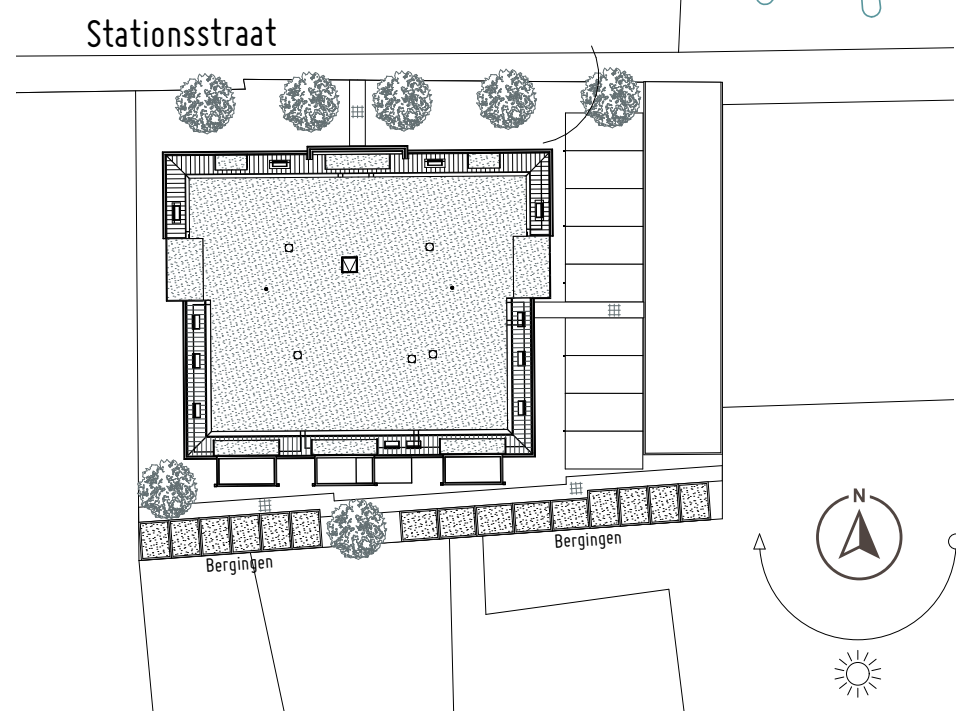

## LOCATIE

# Centraal gelegen in Hardinxveld-Giessendam

Schuin tegenover het station van Hardinxveld-Giessendam aan de Stationsstraat en op loopafstand van verschillende voorzieningen zoals supermarkten, winkels, horeca en het gezondheidscentrum ligt het project 'Het Perron'. Het gebouw bestaat uit drie bouwlagen met in totaal 15 appartementen.